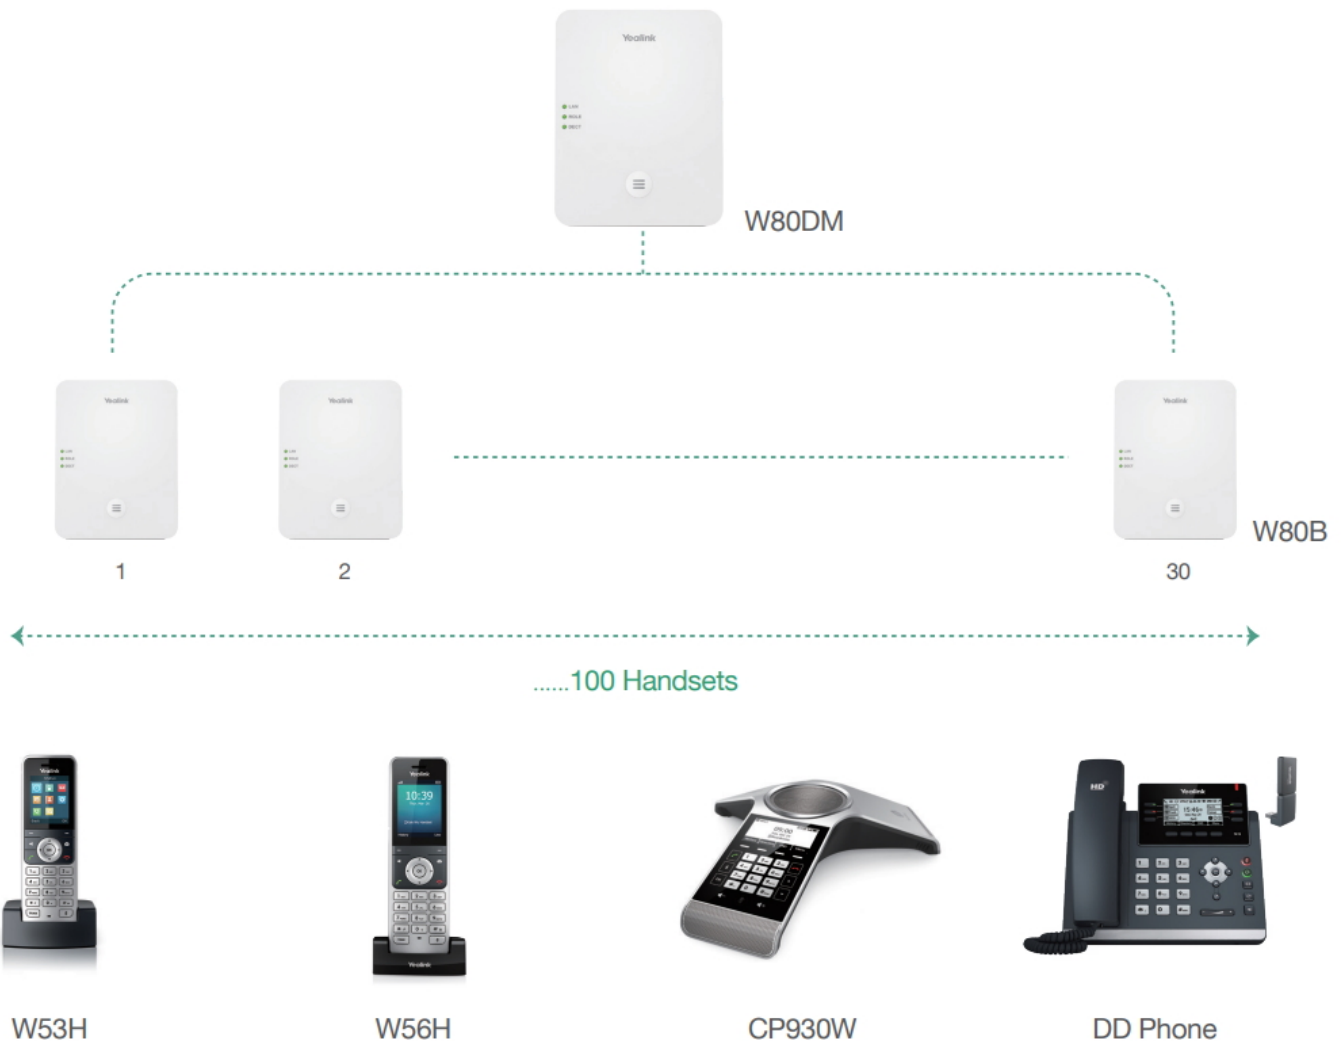

## YEALINK W80DM

Cena celkem:	<b>5 809 Kč</b>
	<b>(bez DPH: 4 801 Kč)</b>
Běžná cena:	<b>6 390 Kč</b>
Ušetříte:	<b>581 Kč</b>
Kód zboží:	TLIYEA1097
Part No.:	W80DM
Záruka:	2 roky / roků
Stav:	Nové zboží

### Yealink W80DM

Buňkový systém Yealink W80 DECT IP se skládá ze dvou hlavních prvků – **řídící jednotky W80DM** a základnové stanice W80B (není součástí balení). Systém je navržen pro kompletní pokrytí prostor bezdrátovým signálem a vytváří škálovatelné a spolehlivé řešení pro malé a střední organizace. Podporuje až **30 základních stanic, 100 sluchátek a 100 souběžných hovorů**, což jej činí ideálním i pro velké kanceláře, sklady nebo hotely.

Yealink W80DM je centrální řídicí jednotka pro DECT systém Yealink. Umožňuje **správu až 30 základnových stanic W80B**. Zajišťuje plynulý roaming a handover, centrální konfiguraci a bezpečné šifrování komunikace. Technologie **Yealink DECT** se zaměřuje na vysoce kvalitní audio VoIP (širokopásmové) a datové aplikace s nízkou přenosovou rychlostí. Není však kompatibilní se zařízeními DECT jiných výrobců (základnová stanice, sluchátko atd.).

## ZÁKLADNÍ SPECIFIKACE

**Displej:** ne

**Handsfree volání:** ne

**Rozhraní:** 1× RJ-45 10/100 Mbps, DECT CAT-iq

**PoE:** ano, 802.3af

**Rozměry:** 130 × 100 × 25,1 mm

**Barva:** bílá