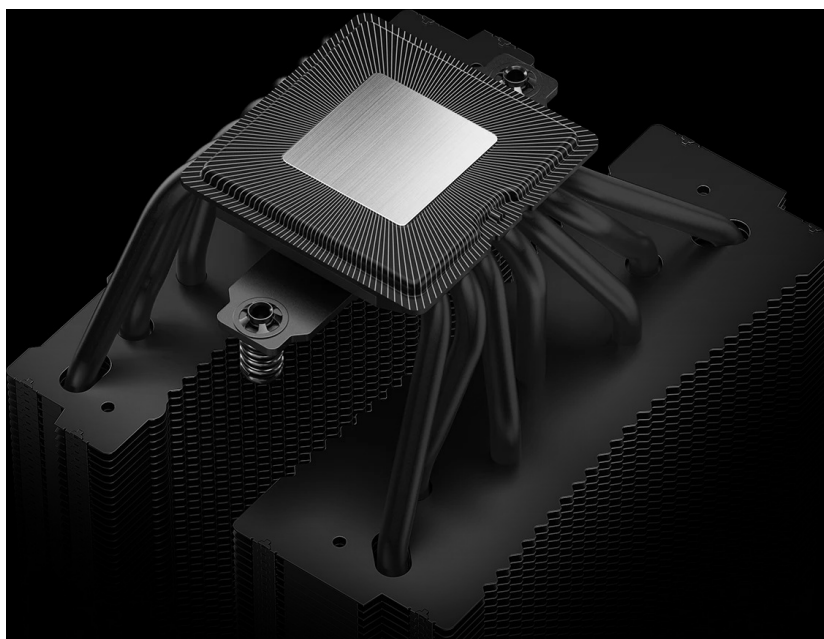

## DEEPCOOL ASSASSIN IV VC VISION

Cena celkem:	<b>3 018 Kč</b> <b>(bez DPH: 2 494 Kč)</b>
Běžná cena:	<b>3 320 Kč</b>
Ušetříte:	<b>302 Kč</b>
Kód zboží:	CHLDPC10514
Part No.:	R-ASN4-BKNVMD-G
Záruka:	6 roky / roků
Stav:	Nové zboží

#### DEEPCOOL Assassin IV VC Vision - chlazení pro maximální výkon CPU

**Výkonný chladič DEEPCOOL Assassin IV VC Vision** pro procesory AMD a Intel, který se dokáže náležitě prezentovat také svým stylovým vzhledem. Je ideální do moderních sestav, které vyžadují zvýšený chladicí výkon, obzvláště během dlouhotrvající zátěže spojené s náročným gamingem. Disponuje velkými **odpařovacími komorami** a **tepelnými trubicemi** pro vysokou tepelnou vodivost.

Celý systém pracuje na základě principu odvodu tepla přes chladicí desku a následně tepelné trubice. Díky tomu řešení dokáže **chladič DEEPCOOL Assassin IV VC Vision** vyvinout **vysoký chladicí výkon až 300 W TDP**. Chladič je vybaven **digitálním displejem**, který monitoruje aktuální teplotu, zátěž, příkon nebo frekvenci procesoru. Pomocí **spínače** jednoduše přepnete režim z tichého na pořádnou chladicí sílu, která utáhne i ty nejvýkonnější procesory.

### DEEPCOOL Assassin IV VC Vision

Elegantní chladič pro procesory **Intel i AMD** je vybaven sedmi heatpipe a dvěma ventilátory s **PWM** regulací. Předností jsou **dva režimy provozu**, výkonný a tichý, mezi kterými lze přepínat přímo na chladiči. Nejvýraznějším doplňkem je vylepšený **čtyřsegmentový displej**, který monitoruje teplotu, využití, příkon a frekvenci procesoru. K připojení slouží 4pin PWM konektor.