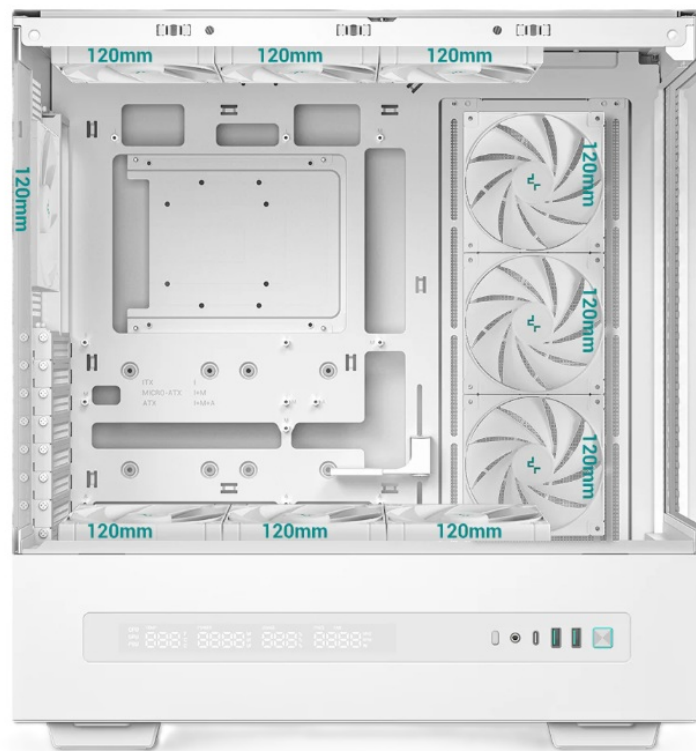

#### DEEPCOOL CH690 DIGITAL - PC skříň s modulární funkcí

PC skříň DEEPCOOL CH690 DIGITAL, do které bezpečně uložíte veškeré komponenty a vytvoříte **moderní PC systém pro hraní her, tvůrčí činnost nebo náročnou práci** s aplikacemi. Tento model je mimo jiné vybaven praktickým **digitálním displejem**, který zobrazuje aktuální **teploty CPU, GPU, spotřebu energie** nebo třeba rychlost ventilátorů. Jednoduše vám zprostředkuje základní provozní informace.

## DEEPCOOL CH690 DIGITAL

Stylová a prostorná skříň formátu Middle Tower s **průhlednou bočnicí i předním panelem** nabízí **jednu 2,5/3,5"** pozici pro HDD/SDD disk a **dvě 2,5"** pozice pro SSD disky. Díky **možnosti osazení až deseti ventilátory** skříň poskytuje více než dostatečné možnosti chlazení. Na boční straně se nachází **dva USB 3.0** porty, jeden port **USB-C** a kombinovaný audio port pro sluchátka a mikrofon. Důmyslné řešení umožňuje pohodlné umístění **až 420 mm dlouhého výměníku** vodního chlazení na horní straně. Ve skříni je dostatek prostoru pro chladič CPU do výšky až 182 mm a grafickou kartu o délce až **450 mm**. Základna skříně obsahuje **digitální displej**, který zobrazuje aktuální **teplotu, výkon, spotřebu a otáčky**

## ZÁKLADNÍ SPECIFIKACE

**Provedení skříně:** Middle Tower

**Interní pozice:** 1× 2,5"/3,5", 2× 2,5"

**Kompatibilita základní desky:** Mini-ITX, Micro-ATX, ATX

**Zdroj:** bez zdroje

**Konektory na bočním panelu:** 2× USB 3.0, 1× USB-C, 1× kombinovaný port sluchátek a mikrofonu

**Rozměry:** 516 × 485 × 240 mm

**Hmotnost:** 9,8 kg

**Barva:** bílá