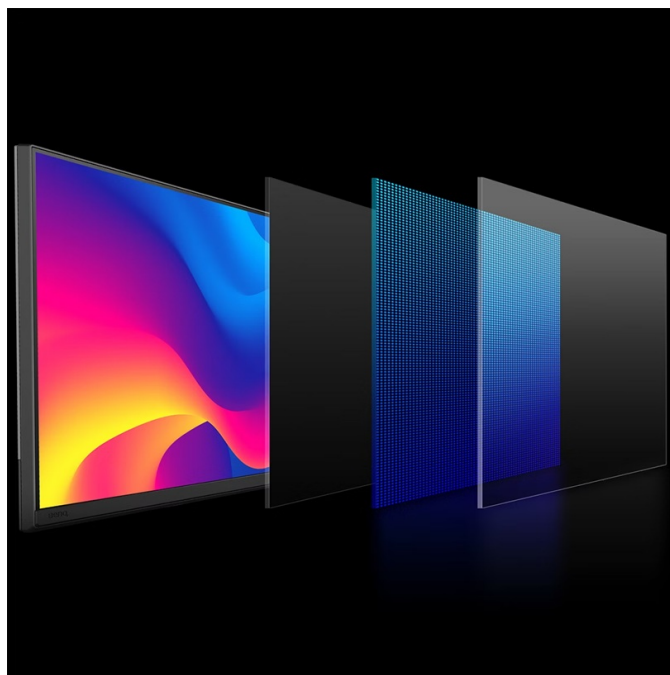

### Monitor BenQ PD2706QN - pro vizuálně bohaté projekty

S **monitorem BenQ PD2706QN** se zcela ponoříte do profesionálních a kreativních grafických projektů. Tento model nabízí **velký displej s úhlopříčkou 27 palců a QHD rozlišením**, což z něj dělá ideální volbu pro design, editaci, tvorbu digitálního obsahu a spoustu dalšího. Vychutnáte si nejenom dokonalé podání barev, ale také špičkové technologie, konektivitu nebo uživatelskou ergonomii. **Monitor BenQ PD2706QN pokrývá 100 % sRGB barevné palety** a spolu s technologií **BenQ AQCOLOR** umožňuje přesné vykreslení barev. Konzistentní podání ocení grafici, návrháři a další profesionálové, kteří si potrpí na preciznost.

## BenQ PD2706QN

Monitor s úhlopříčkou **27"** a rozlišením **2560 × 1440** bodů nabízí 100 % pokrytí sRGB barevné palety. Disponuje kontrastním poměrem **1000 : 1**, dobou odezvy **5 ms**, jasem **350 cd/m<sup>2</sup>** a obnovovací frekvencí **100 Hz**. Pohodlné sledování zajišťují široké pozorovací úhly **178° horizontálně i vertikálně**. Ozvučení zajišťují vestavěné **stereo reproduktory** s celkovým výkonem 6 W. Pro připojení periferií jsou k dispozici tři **USB 3.0 porty** a tři porty **USB-C**, z nichž jeden kromě vysokorychlostního přenosu videa a dat umožňuje napájení připojených zařízení až do 90 W. **Integrovaný KVM přepínač** umožňuje ovládat dvě zařízení připojená k monitoru prostřednictvím jediné klávesnice a myši. Zajistí také potěší výškově nastavitelný podstavec a funkce **Pivot**.

## ZÁKLADNÍ SPECIFIKACE

**Typ panelu:** IPS

**Úhlopříčka:** 27"

**Poměr stran:** 16 : 9

**Rozlišení:** 2560 × 1440 px

**Kontrastní poměr:** 1000 : 1

**Doba odezvy:** 5 ms

**Rozhraní:** 1× HDMI, 1× DisplayPort, 3× USB 3.0, 3× USB-C, 1× sluchátkový výstup