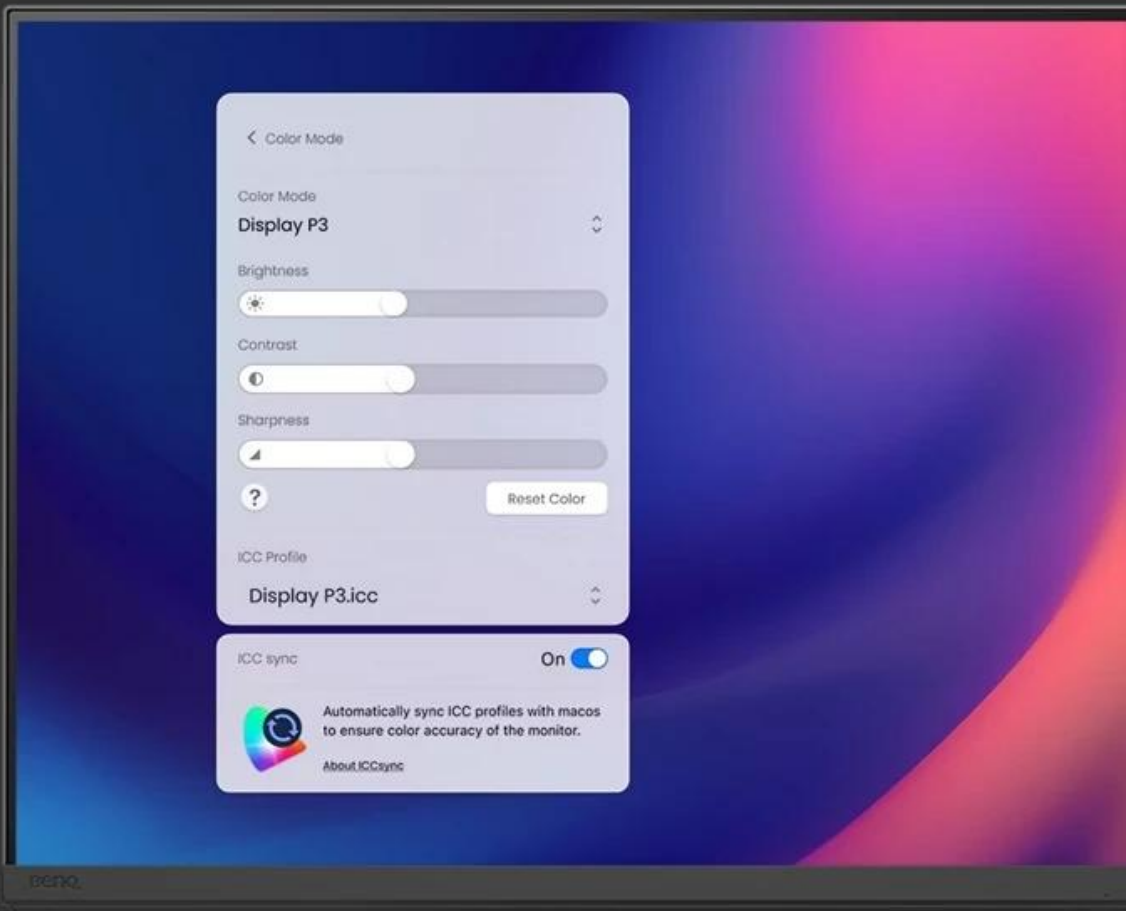

Monitor BenQ PD3226G je navržen pro designéry, grafiky, návrháře a další profesionály napříč obory. Vyznačuje se mimořádnou přesností barev a po této stránce je kalibrován pro ty nejnáročnější procesy. **Obrazovka pokrývá 100 % sRGB, 100 % Rec.709 a 95 % P3 barevné palety**, takže věrné zobrazení je zajištěno v širokých barevných prostorech. Displej s úhlopříčkou 32 palců produkuje obraz v ultra jemném **rozišení 4K UHD**.

BenQ PD3226G

Monitor s úhlopříčkou **31,5"** nabízí 4K rozlišení **3840 × 2160** obrazových bodů s poměrem stran **16 : 9**. Disponuje kontrastním poměrem **1200 : 1**, jasem **400 cd/m²**, dobou odezvy **1 ms**, obnovovací frekvencí **144 Hz** a pokrytím 100 % sRGB, 100 % Rec.709 a 95 % P3 barevné palety. Pohodlné sledování zajišťuje technologie **IPS**, která poskytuje široké pozorovací úhly **178° horizontálně i vertikálně**. O základní ozvučení se starají integrované stereo reproduktory o celkovém výkonu **6 W**. K dispozici jsou tři USB 3.1 porty a **dva porty Thunderbolt 4**, z nichž jeden kromě vysokorychlostního přenosu videa a dat umožňuje napájení připojených zařízení až do **90 W** a druhý do 15 W. Monitor disponuje také speciálním režimem Low Blue Light, který šetří vaše oči tím, že redukuje vyzařování modrého světla. Díky technologii **Daisy Chain** lze jednoduše propojit více monitorů a připojit je k počítači jediným kabelem. Integrovaný **KVM přepínač** umožňuje ovládat dvě zařízení připojená k monitoru prostřednictvím jediné klávesnice a myši. Potěší také **výškově nastavitelný podstavec a funkce Pivot**.

Součástí balení je HDMI, USB a Thunderbolt kabel.

ZÁKLADNÍ SPECIFIKACE

Typ panelu: IPS

Úhlopříčka: 31,5"

Poměr stran: 16 : 9

Rozlišení: 3840 × 2160 px

Kontrastní poměr: 1200 : 1

Doba odezvy: 1 ms