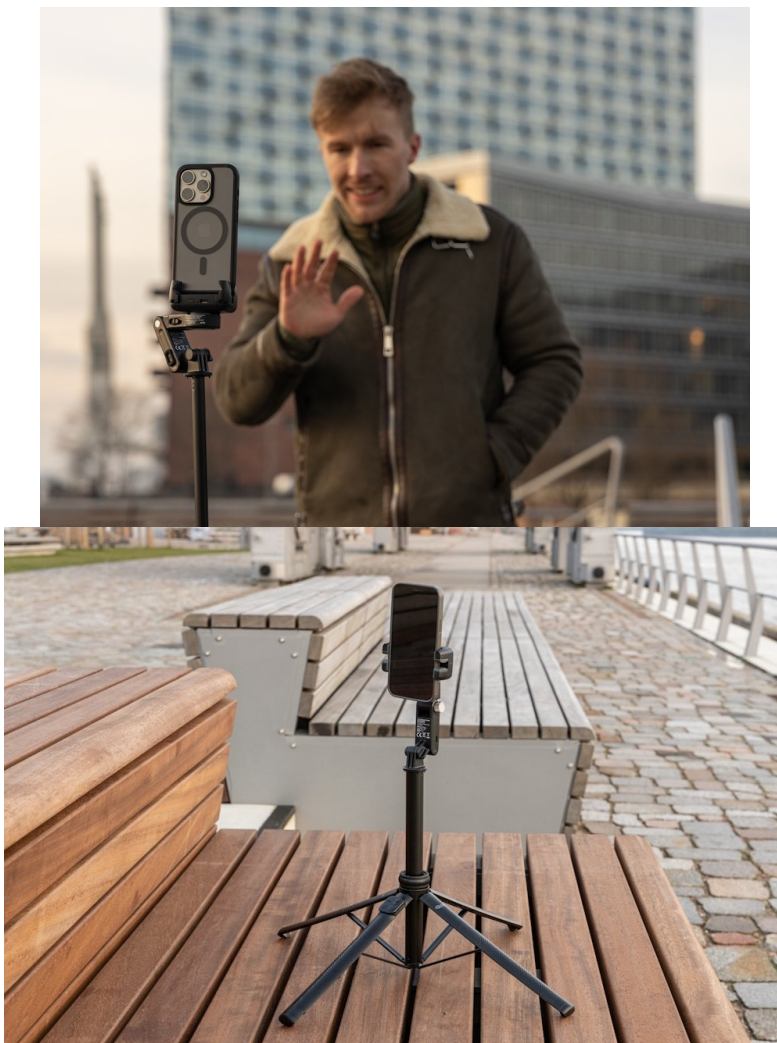

Je čas na nový obsah na váš vlog, tak proč ho nepořídít s **multifunkčním gimbalem Rollei Easy Creator**? Tento gimbal je ideální **pro tvorbu videí, živého vysílání a dalšího obsahu**. Umožní vám vytvořit profesionální snímky a záběry, které vaše komunita bude hltat pohledem. **Rollei Easy Creator Gimbal** je spolehlivý kameraman, kterého máte pod kontrolou. A to bez ohledu na to, kde se zrovna nacházíte. Disponuje **technologíí AI-Tracking**, která **detekuje obličeje**, automaticky sleduje každý váš pohyb a udrží vás v záběru po celou dobu natáčení. Díky tomu můžete vytvářet dynamické a plynulé záběry, ve kterých budete vždy v centru dění.

Zapomeňte na opakované střihy, úpravy úhlů nebo polohy smartphonu. Můžete běhat, skákat, tančit nebo vařit a záběry budou perfektní. **Gimbal Rollei Easy Creator** umožňuje snadný přechod také k praktické **selfie tyčce** s možností ovládání gesty. Spolu s **nastavitelnou výškou** přináší další možnosti perspektivy a kreativních záběrů. Potěší také **integrované Beauty-Fill-Light světlo se 14 LED diodami** pro profesionální osvětlení. Snadné bezdrátové ovládání podporuje technologie **Bluetooth** s dosahem až 10 metrů.

- **3 režimy použití** - gimbal, selfie tyč a stativ
- **AI sledování obličeje** s dosahem 0,5 - 5 m pro perfektní selfie
- **Ovládání gesty** s dosahem 0,5 - 3 m
- **Nastavitelná výška až 156 cm** v režimu stativu i selfie tyčky
- **Integrované doplňkové světlo** s teplými a bílými LED diodami pro profesionální osvětlení
- **Dálkové ovládání** přes Bluetooth s dosahem 10 m
- **Univerzální 1/4" závit** pro připojení různého příslušenství