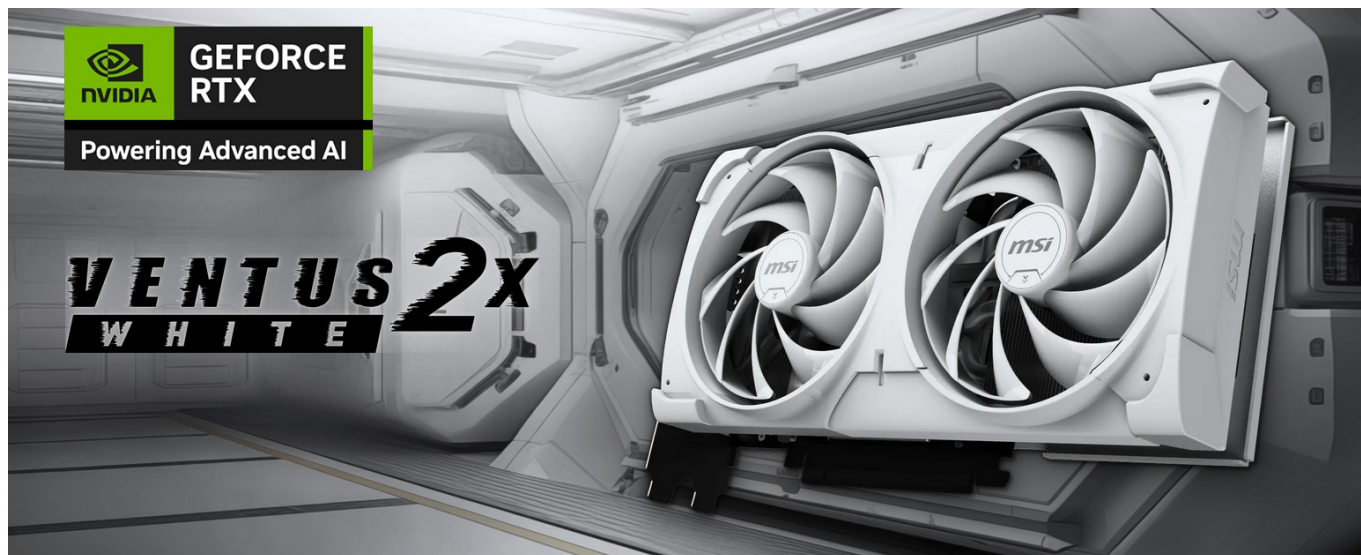

Popis

MSI GeForce RTX 5070 VENTUS 2X OC WHITE - realistická grafika do her i tvůrčí činnosti

Výkonná grafická karta **MSI GeForce RTX 5070 VENTUS 2X OC** navržená pro hráče a tvůrce obsahu, kteří vyžadují špičkový hardware do své PC sestavy. Kartu pohání **architektura NVIDIA Blackwell**, která obsahuje nepřeberné množství technologií. **Vylepšená Tensor jádra 5. generace** spolu s **DLSS 4** podporují maximální výkon **umělé inteligence**.