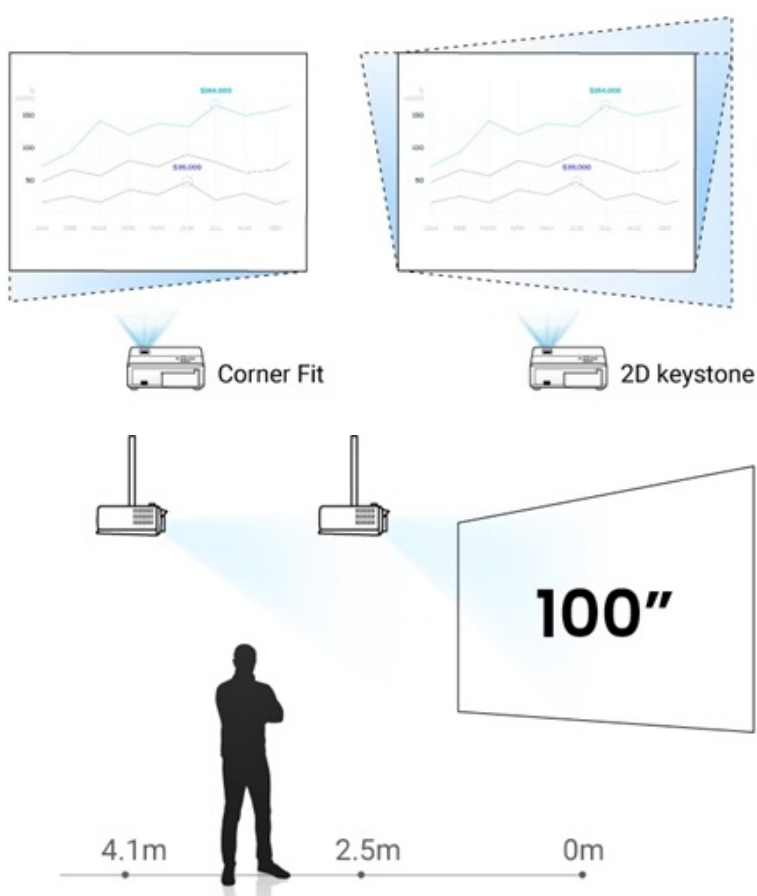

Exkluzivní režimy

Projektor BenQ LH750 nabízí unikátní **režimy pro prezentace s větším množstvím grafů a obrázků, textů nebo různých barev**. Tyto režimy jsou speciálně navrženy pro rozmanité prezentace, ať už jsou založeny na zvýraznění barev, tabulkách nebo bohaté infografice.