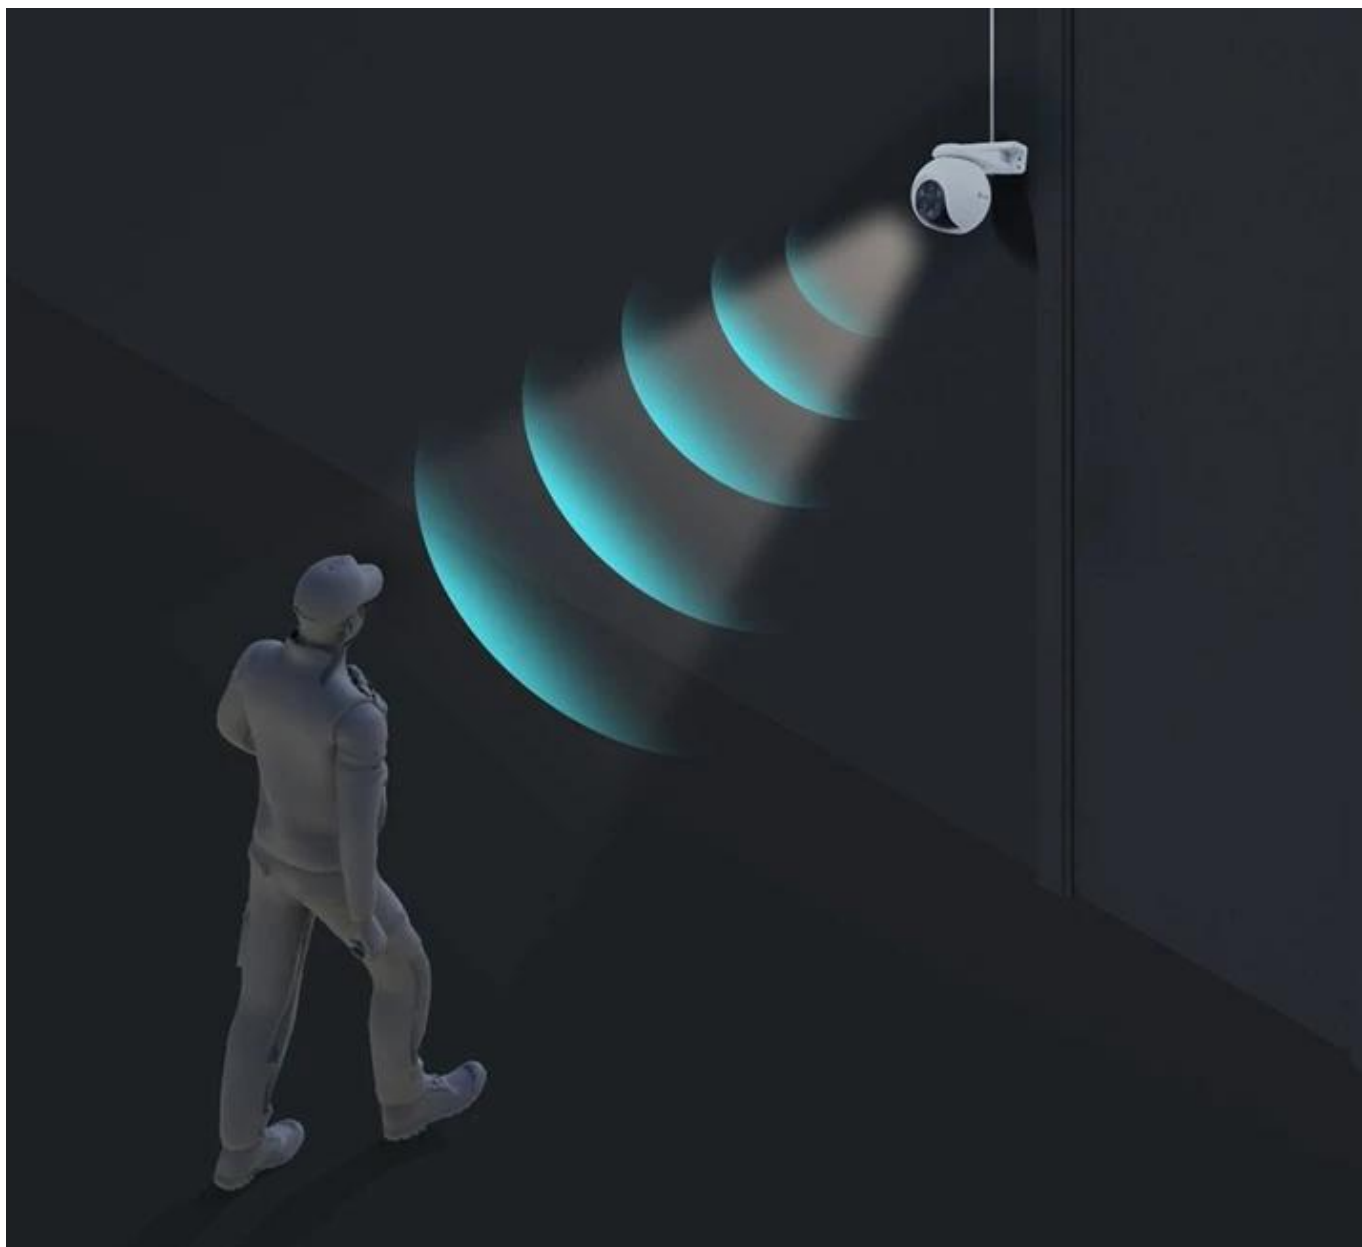

Venkovní IP kamera EZVIZ H80f Multi 2K+ disponuje integrovanou umělou inteligencí, která slouží k efektivní detekci osob, vozidel a následnému **sledování (Auto-Tracking)**. V případě narušení prostoru se aktivuje systém odstrašení v podobě stroboskopického světla a zvukového alarmu. Součástí výbavy kamery EZVIZ H80f Multi 2K+ je zabudovaný **reproduktor a mikrofon pro obousměrnou komunikaci**. Své uplatnění tak najde i ve vnitřní prostoru.

EZVIZ H80f Multi 2K+

Venkovní IP kamera nabízí **tři snímače 1/3" CMOS** s rozlišením **3 × 4 Mpx**. Každý je tak schopný snímat video v rozlišení 2560 × 1440 bodů. Pro případ zhoršených světelných podmínek je přítomen **IR přísvit** do vzdálenosti **30 m** a bílý LED přísvit do vzdálenosti **20 m** pro pořizování barevných záznamů v noci. Kompresce **H.265/H.264** snižuje nároky na přenos dat a úložiště. Natočené záznamy je možné ukládat na **microSD kartu** do kapacity až 512 GB, nebo odesílat na cloudové úložiště (na základě předplatného). **Aktivní zastrašení** v podobě stroboskopického světla a zvukového alarmu pak varuje případné narušitele. Propojení kamery pomocí aplikace v mobilním zařízení umožní pohodlný vzdálený přístup, pořizování záznamů či fotografií nebo upozornění v případě **detekce pohybu**. Mezi další užitečné funkce patří například **rozpoznávání lidské postavy a vozidla** pomocí umělé inteligence, přizpůsobitelná oblast detekce pohybu, integrovaný **reproduktor a mikrofon** či sledování pohybující se postavy (Auto-Tracking). Připojení lze jednoduše realizovat jak drátově prostřednictvím **RJ-45** konektoru, tak bezdrátově skrze **Wi-Fi**. Díky voděodolnému krytu dle **IP67** nabízí jak vnitřní, tak i venkovní možnost použití. Přímo v aplikaci navíc můžete s kamerou pohodlně otáčet o **až 340°** horizontálně a **až 70°** vertikálně.