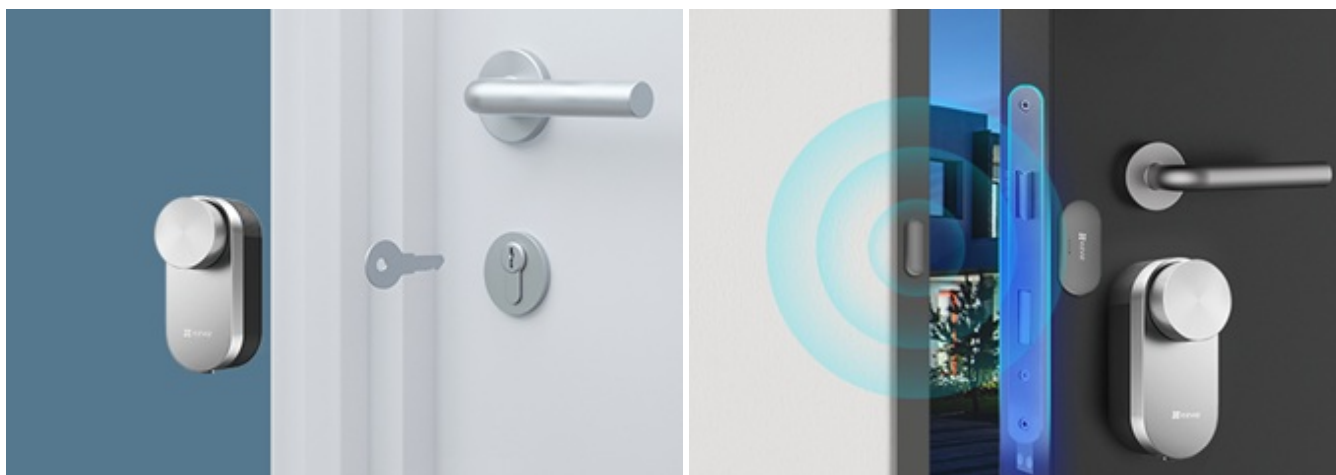

EZVIZ DL01 PRO CHYTRÝ DVEŘNÍ ZÁMEK + KLÁVESNICE DL01CP

Cena celkem:	3 499 Kč (bez DPH: 2 892 Kč)
Běžná cena:	3 849 Kč
Ušetříte:	350 Kč
Kód zboží:	ELDEZV1024
Part No.:	CS-DL01/DL01CP
Záruka:	24 měs.
Stav:	Nové zboží

Popis

Chytrý zámek EZVIZ DL01 Pro - jednoduchá instalace, maximální bezpečnost

Bezpečný a jednoduchý vstup do místnosti bez použití klíče? S **chytrým dveřním zámkem EZVIZ DL01 Pro** a klávesnicí je to naprostá samozřejmost. Stylový a na pohled elegantní zámek je navržen **pro bezklíčový vstup**. **Kovová konstrukce** zajišťuje pevnost, odolnost a skvěle splyne s designem všech moderních dveří.

Odemknutí snadné jako mobilní aplikace

Ve spojení s mobilní aplikací a bezpečnostním kódem nebo bezpečnostní kartou přináší zcela nové možnosti, jak odemknout dveře vám, přátelům, nebo třeba krátkodobé návštěvě bez nutnosti komplikovaně a zdlouhavě sdílet jedny klíče od bytu, případně někde čekat na předání apod. **Bluetooth konektivita** umožňuje odemknutí s využitím smartphonu, čímž odpadnou všechny myslitelné starosti. Balení obsahuje také **bezdrátovou klávesnici DL01CP**, která je odolná vůči povětrnostním vlivům a vybavena funkcí alarmu při pokusu o odstranění. Přídavná klávesnice slouží pro přístup návštěvníků i bez vaší přítomnosti.