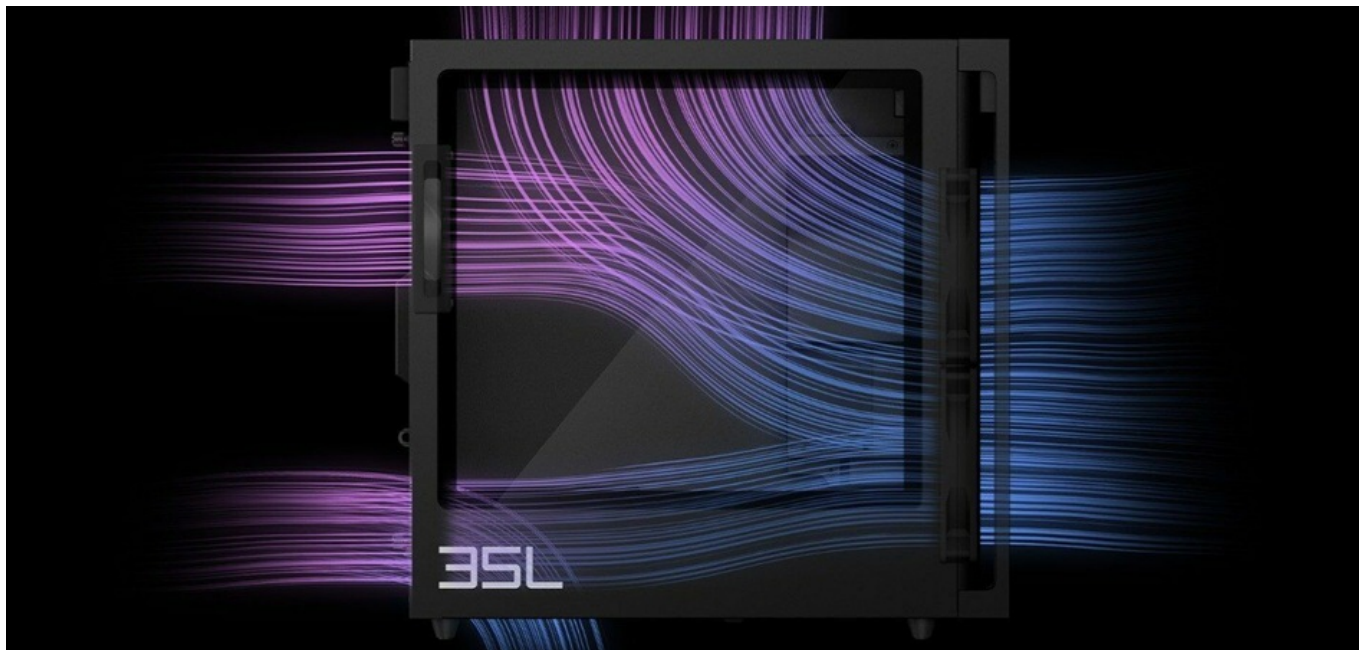

## HP OMEN GT16 - nekompromisně nakráčí do každé herní bitvy

**Stolní počítač HP OMEN GT16** se do každé herní výzvy vrhne jako tajfun. Je navržen tak, aby si poradil i s těmi nejnáročnějšími tituly a zprostředkoval vám je ve vysokém nastavení, kvalitě detailů a se stabilně vysokou snímkovou frekvencí. Při tom se samozřejmě udrží v chladu, takže můžete řídit, jak se vám zlíbí. Základem výkonu herního počítače **HP OMEN GT16-0004nc** je **procesor Intel Core Ultra 7 265F**, který spolupracuje s vysokorychlostní **operační pamětí DDR5 s kapacitou 32 GB RAM** a samostatnou grafickou kartou **NVIDIA GeForce RTX 5070 Ti**. Díky precizní souhře těchto komponent vás čeká plynulý gaming bez jakýchkoliv kompromisů.

**DLSS** technologie zvyšuje rychlost snímkování a kvalitu obrazu, což umožňuje plynulé hraní. V neposlední řadě je potřeba zmínit také **podporu VR Ready** pro práci nebo zábavu ve virtuální realitě. Mezi další přednosti patří přítomnost **SSD úložiště**, které podporuje extra rychlý přístup k datům, a tím také výrazně svižnější načítání uložené pozice nebo start nového levelu. **OMEN GT16** přichází v exkluzivním **designu s průhlednou bočnicí** a umožňuje panoramatický pohled dovnitř systému. Dále podporuje **barevné RGB podsvícení**, které vytvoří zářivou show během hraní nebo streamování obsahu.