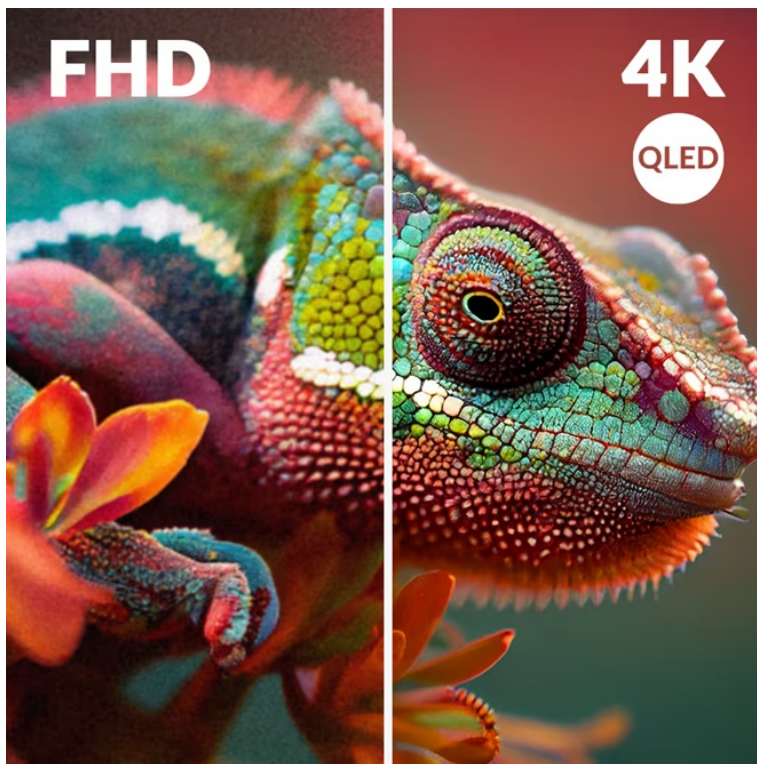

STRONG SRT50UG8773C 50"

Cena celkem:	9 534 Kč (bez DPH: 7 879 Kč)
Běžná cena:	10 488 Kč
Ušetříte:	953 Kč
Kód zboží:	TELSRG1066
Part No.:	SRT50UG8773C
Záruka:	24 měs.
Stav:	Nové zboží

Popis

Chytrá TV Strong SRT50UG8773C - strhující 4K obraz a chytré funkce

Smart TV Strong SRT50UG8773C promění váš domov v moderní centrum multimediální zábavy. Nabízí velkou **obrazovku s úhlopříčkou 50 palců**, na které uvidíte každý detail. Ultra jemné 4K rozlišení podporuje mimořádně ostrý obraz, který si vychutnáte do nejmenších drobností. **Inovativní QLED technologie** se pyšní bohatými a zářivými barvami, které dají vyniknout každé filmové scéně. O audio se starají zabudované **reproduktory s technologií Dolby Atmos**, které vás obklopí zvukem a umožní vám zachytit každé slovo v dialogu i tichý šepot.

Strong SRT50UG8773C

Smart QLED televizor nabízí úhlopříčku **50"** a **4K Ultra HD** rozlišení 3840 × 2160 obrazových bodů. Pro příjem televizního vysílání je připraven **DVB-T2/S2/C** tuner s podporou dekódování **H.265/ HEVC**. Připojení k internetu lze realizovat jak drátově pomocí **RJ-45** portu, tak bezdrátově skrze technologii **Wi-Fi**. Pro přehrávání multimédií je možné využít **dva USB porty** a o zvuk se starají integrované reproduktory s celkovým výkonem **20 W**. Mezi další přednosti patří podpora **HDR10** a **Google Assistant**. Jako operační systém byl zvolen **Android 14**.

Barva: černá-stříbrná