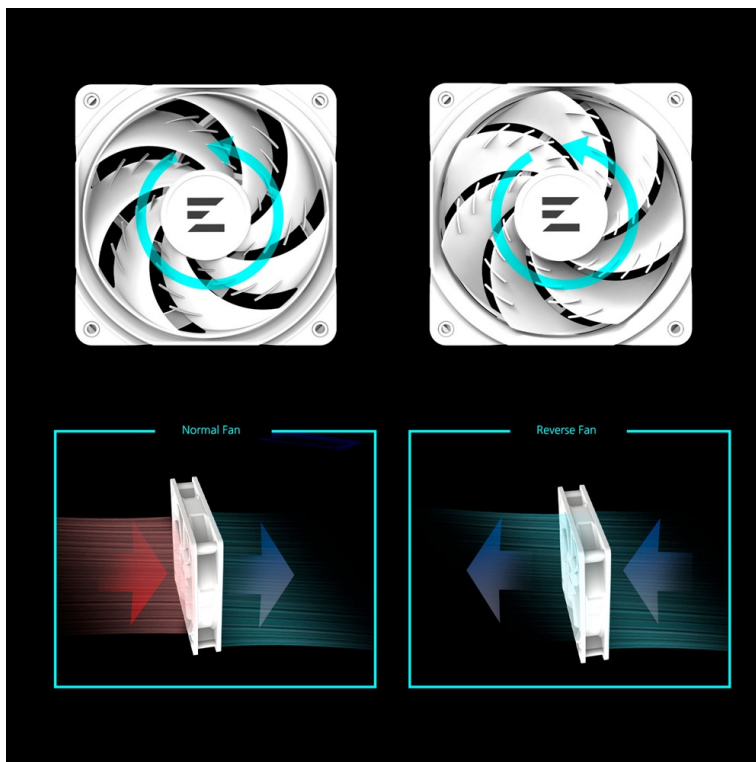

### ZALMAN P30 V2 - komfortní pobyt pro všechny PC komponenty

Počítačová skříň ZALMAN P30 V2 se vyznačuje čistou estetickou, ale současně mimořádně moderním vzhledem. Je navržena tak, aby vám umožnila vytvořit rozmanité PC systémy, založené na rozmanitých komponentách. **Prosklená bočnice i přední panel z temperovaného skla** poskytují jedinečný panoramatický pohled do vnitřku sestavy.

Samozřejmostí je také pokročilá ochrana proti prachu. **PC skříň ZALMAN P30 V2** je osazena prachovými filtry, a tak účinně zamezuje vniknutí prachu do útrob. **Trojice předinstalovaných 120mm ventilátorů s ARGB podsvícením** zajistí dokonalou ventilaci a proudění vzduchu i stylový barevný vzhled.

## ZALMAN P30 V2

Elegantní počítačová skříň nabízí stylovou **prosklenou bočnici i přední panel** a prvotřídní kovovou konstrukci. Osazení komponentami je lehké díky intuitivnímu **systemu správy kabeláže**, kabely tedy nikde zbytečně nepřekáží. Skříň je osazena **třemi 120mm ventilátory s ARGB podsvícením**. Potěší také možnost rozšíření o dalších 6 ventilátorů. Samozřejmostí jsou prachové filtry. Důmyslné řešení umožňuje pohodlné umístění **až 360 mm dlouhého výměníku** vodního chlazení na horní straně. Ve skříni je dostatek prostoru pro chladič CPU do výšky až 173 mm a grafickou kartu o délce až 420 mm. Na bočním panelu se nachází jeden port **USB 3.0**, jeden port **USB-C** a kombinovaný audio port pro sluchátka a mikrofon. Skříň je dodávána **bez zdroje**.

## ZÁKLADNÍ SPECIFIKACE

**Provedení skříně:** Mini Tower

**Interní pozice:** 2 × 2,5"/3,5", 1 × 2,5"

**Kompatibilita základní desky:** Micro ATX, Mini ITX

**Zdroj:** bez zdroje

**Konektory na bočním panelu:** 1 × USB-C, 1 × USB 3.0, 1 × kombinovaný port sluchátek a mikrofonu