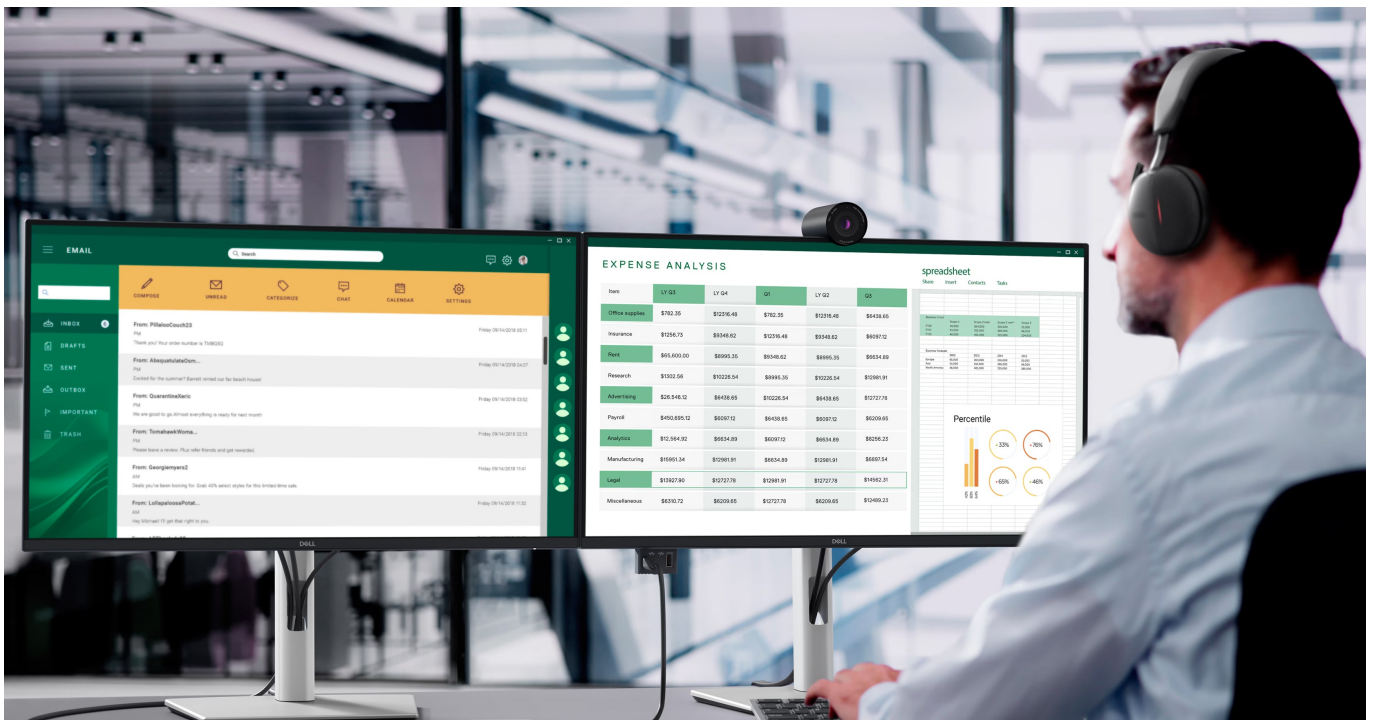

DELL PRO 27 PLUS P2725DE 27"

Cena celkem:	7 700 Kč
	(bez DPH: 6 363 Kč)
Běžná cena:	8 470 Kč
Ušetříte:	770 Kč
Kód zboží:	MOND6570
Part No.:	210-BQSZ
Záruka:	36 měs.
Stav:	Nové zboží

Popis

Dell Pro 27 Plus P2725DE - komfortní pohled na tabulky i multimédia

Monitor Dell Pro 27 Plus P2725DE je připraven na jakýkoli úkol. Přináší 24palcový displej, na kterém zobrazíte pracovní povinnosti i multimédia pro každodenní zábavu. Obrazovka nabízí obraz v **QHD rozlišení**, díky čemuž vykresluje obsah ostře a s velkou mírou detailů. **Technologie IPS** zajišťuje široké pozorovací úhly, díky kterým můžete obsah sledovat pohodlně i při pohledu ze stran. Díky **99% pokrytí sRGB** je zajištěno přesné a konzistentní podání barev.

Technologie Daisy Chain vám umožní jednoduše propojit více monitorů jediným kabelem a získat enormní plochu pro náročnou práci. **Vylepšený režim ComfortView Plus** snižuje vyzařování modrého světla a přispívá ke komfortnímu sledování obsahu na displeji po celý den. Díky **obnovovací frekvenci 100 Hz** je obraz hladký a bez rušivých vlivů vykresluje i plynulé pohyby. **Výškově nastavitelný stojan s funkcí Pivot** umožní flexibilní přizpůsobení pozice podle vašich požadavků.

Dell Pro 27 Plus P2725DE

LED monitor s úhlopříčkou **27"** disponující Quad HD rozlišením **2560 × 1440** obrazových bodů s poměrem stran **16 : 9**. Nabízí jas **350 cd/m²**, kontrastní poměr **1500 : 1**, 99% pokrytí sRGB, dobu odezvy **5 ms** a obnovovací frekvenci **100 Hz**. Pozorovací úhly **178° horizontálně i vertikálně** zaručí skvělou viditelnost z jakéhokoliv úhlu. K dispozici jsou také **tři porty USB 3.0**, ethernetový port **RJ-45** a dva porty **USB-C**, z nichž jeden kromě vysokorychlostního přenosu videa a dat umožňuje napájení připojených zařízení až do 90 W. Díky technologii **Daisy Chain** lze jednoduše propojit více monitorů a připojit je k počítači jediným kabelem. Potěší také výškově nastavitelný stojan a funkce **Pivot**, která umožňuje otočení obrazovky o 90°.