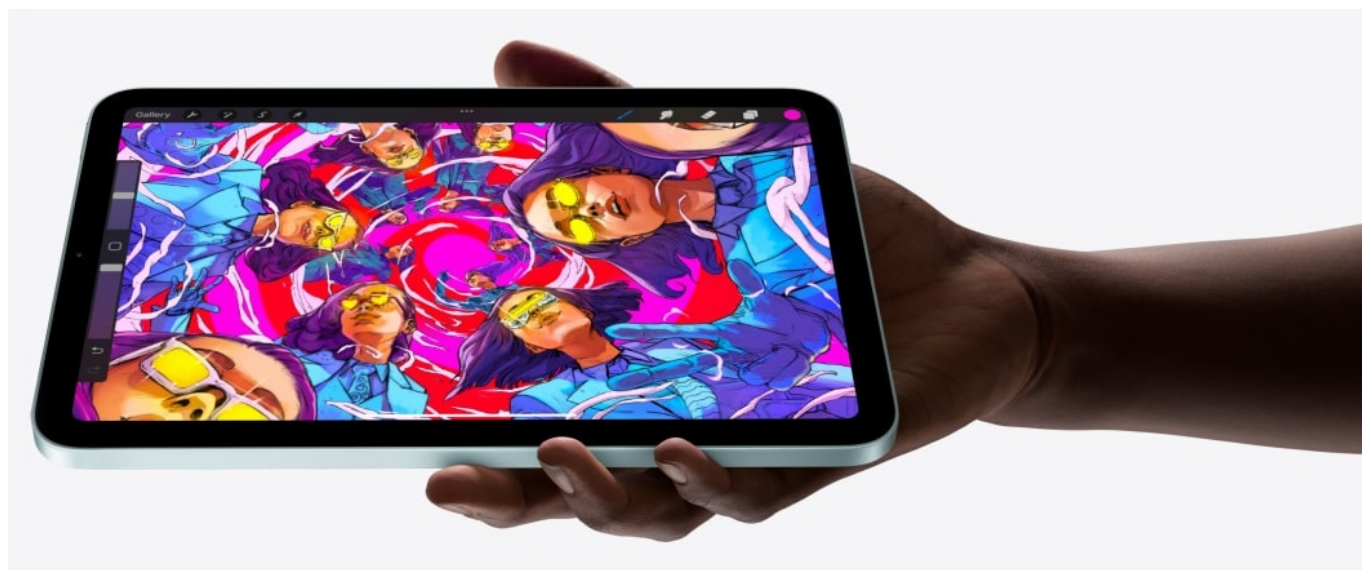

Popis

Apple iPad mini (2024) Wi-Fi + Cellular - obrovský tvůrčí talent v kompaktním designu

Apple iPad mini (2024) Wi-Fi + Cellular představuje skvělou volbu pro všechny uživatele, kteří hledají výkon pro kreativní práci i multimediální zábavu v kompaktním provedení. Tento iPad mini disponuje **8,3palcovým Liquid Retina displejem** s technologií **True Tone**, který vykresluje texty a obraz ostře, v bohatých a živých barvách. **Konstrukce ze 100% recyklovaného hliníku** zajistí elegantní vzhled a odolnost potřebnou pro každodenní přenášení a častou manipulaci. Tablet **Apple iPad mini (2024) Wi-Fi + Cellular** je vybaven 6jádrovým **procesorem Apple A17 Pro**, který je přímo stvořen pro náročné úlohy, moderní aplikace a **technologii Apple Intelligence**.

Kreativita pod palcem

Apple iPad mini (2024) Wi-Fi + Cellular podporuje Apple Pencil Pro, který usnadní kreslení, psaní a další tvůrčí činnosti. Díky haptické odezvě je každý tah perem proveden s dokonalou přesností. Superrychlá konektivita Pro bezdrátové připojení slouží rozhraní **Wi-Fi** a **Bluetooth**. Tento Cellular model rovněž podporuje **eSIM** pro mobilní konektivitu. V rámci toho lze využívat síť **5G, LTE**, dále nechybí ani **GPS, GNSS**. Extra rychlá mobilní síť 5G zajišťuje svižné stahování velkých objemů dat, plynulé streamování nebo on-line komunikaci na cestách.

Apple iPad mini (2024) Wi-Fi + Cellular

iPad mini přináší veškerý výkon a funkce velkého iPadu v úžasně lehkém a kompaktním provedení. S pláštěm ze 100% recyklovaného hliníku a nádherným **8,3" Liquid Retina displejem** s True Tone a širokým barevným rozsahem P3 získáte perfektní zařízení do batohu i kabelky. Text je vždy dokonale ostrý a barvy krásně živé.