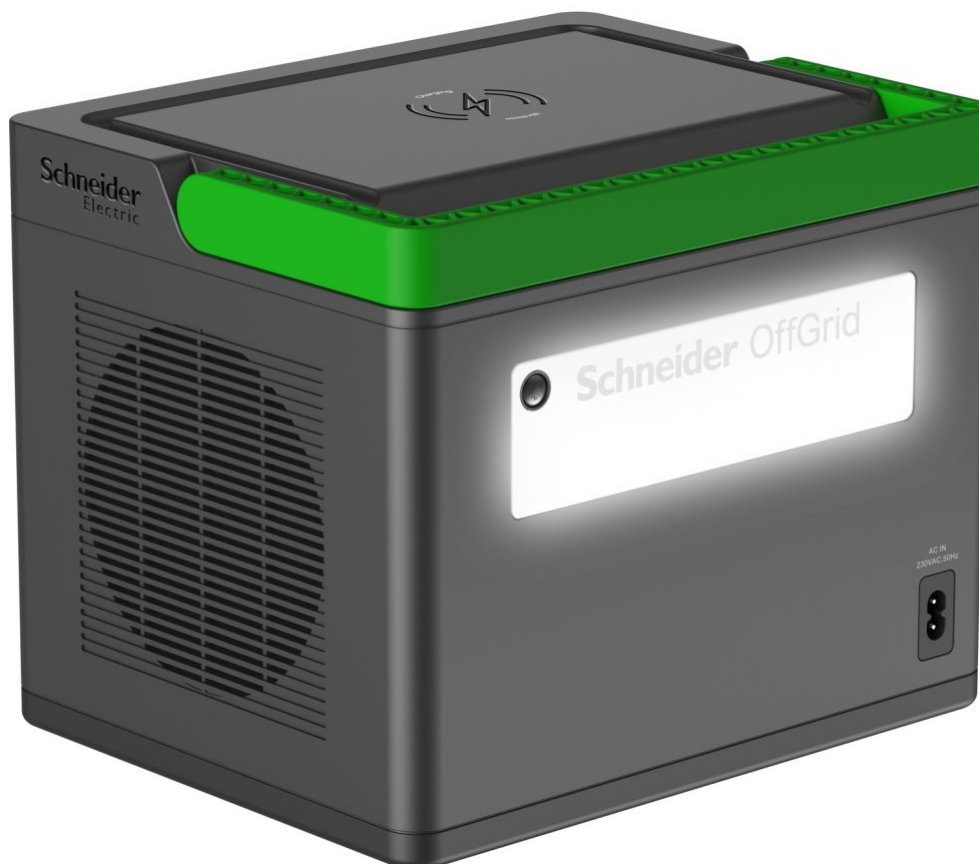

APC OFFGRID PORTABLE POWER STATION 500

Cena celkem:	11 281 Kč (bez DPH: 9 323 Kč)
Běžná cena:	12 409 Kč
Ušetříte:	1 128 Kč
Kód zboží:	UPSA1232
Part No.:	PPS500-GR
Záruka:	24 měs.
Stav:	Nové zboží

Popis

APC OffGrid Portable Power Station 500 - energie pro každou příležitost

Nabíjecí stanice APC OffGrid Portable Power Station 500 kompaktních rozměrů, která poslouží jako záložní zdroj energie pro rozmanité potřeby. Uplatní se při kempování, venkovní párty a dalších outdoorových aktivitách, případně v nečekaných a nouzových situacích. Disponuje **kapacitou 517 Wh**, která umožní dlouhodobé a stabilní napájení bez kompromisů. **Nabíjecí stanice APC OffGrid Portable Power Station 500** nabízí řadu portů pro napájení rozmanitých zařízení. Nechybí **trojice portů USB** či **dvojice portů USB-C**, z nichž jeden je s podporou vysokorychlostního napájení **Power Delivery o výkonu 60 W**. Informace o stavu nabití a další informace vám zprostředkuje **LCD displej**.

rukojetí pro snadné přenášení, výbava obsahuje rovněž **LED svítilnu** nebo **bezdrátovou nabíječku** na horní straně.

APC OffGrid Portable Power Station 500

Přenosná nabíjecí stanice v kompaktním provedení s vysokou kapacitou **517 Wh** je ideální například pro kempování, cestování, práci v terénu nebo jako záložní zdroj energie v nouzových situacích. Disponuje **třemi DC 12 V výstupy** a **dvěma AC 230 V výstupy** poskytujícími výkon **500 W**. Pro nabíjení mobilních zařízení můžete využít **tři USB** porty či dva konektory **USB-C**, z nichž jeden podporuje **Power Delivery 60 W**. Pro informace o stavu nabití či zobrazení upozornění slouží přehledný **LCD displej**. Nabíjení stanice je možné realizovat kdekoliv pomocí přenosného solárního panelu (není součástí balení) nebo skrze přiložené napájecí adaptéry do sítě a do autozásuvky. Zajistí potěší také vysoce výkonná **LED svítilna** na zadní straně, praktická rukojeť pro pohodlné přenášení či **bezdrátová nabíječka** umístěná na horní straně.