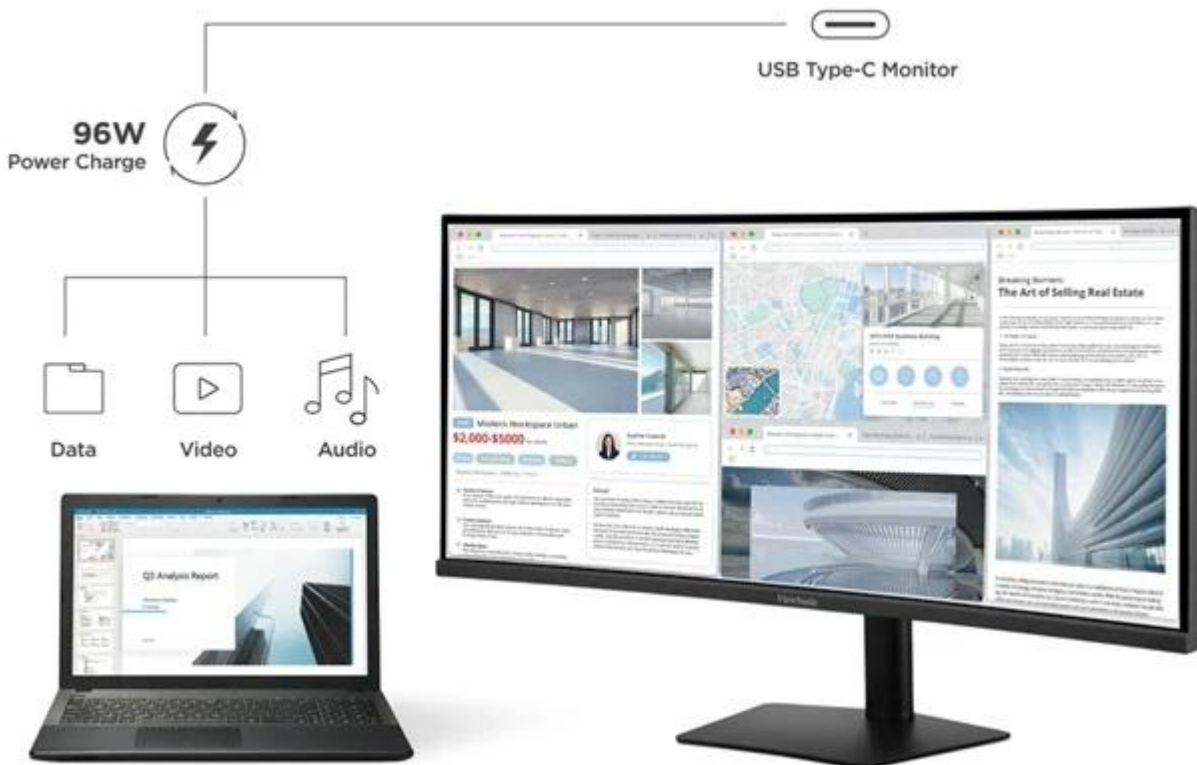

## ViewSonic VA3420C - prohnutý širokoúhlý displej pro maximální produktivitu

**Prohnutý LED monitor ViewSonic VA3420C** pro firemní práci i domácí multimediální zábavu. **Velký displej s úhlopříčkou 34"** vám usnadní práci na projektech, činnost s více aplikacemi najednou i sledování multimediálního obsahu. Představuje ideální volbu pro tvorbu moderního pracoviště i multimediálního centra. **Monitor ViewSonic VA3420C** disponuje portem **USB typu C**, který představuje elegantní řešení pro přenos videa, zvuku, dat a výkonné 96W napájení jediným kabelem.

Výrazně tak zefektivní pracovní postupy a činnost s moderními notebooky. Displej produkuje obraz v **rozlišení UWQHD** na ultraširokoúhlé ploše, Díky tomu podporuje komfortní zážitky ze sledování s jasným a ostrým zobrazením. Současně tento široký poměr stran 21 : 9 přináší více místa na obrazovce než modely s poměrem stran 16 : 9, takže je ideální volbou pro **multitasking**.

## ViewSonic VA3420C

**Prohnutý** LED monitor s úhlopříčkou **34"** a UWQHD rozlišením **3440 × 1440** obrazových bodů. Disponuje jasem **300 cd/m<sup>2</sup>**, dobou odezvy **1 ms** a pokrytím **98 % DCI-P3** barevné palety. Použitím technologie **IPS** je dosaženo širokých pozorovacích úhlů **178° horizontálně** i vertikálně. Rychlá obnovovací frekvence **120 Hz** nabízí dokonale plynulé zobrazení scény. Pro připojení periferií jsou k dispozici **dva USB porty** a univerzální port **USB-C**, který kromě vysokorychlostního přenosu videa a dat umožňuje napájení připojených zařízení až do **96 W**. Potěší též vestavěné **stereo reproduktory** s celkovým výkonem **5 W**. Monitor je vybaven **výškově nastavitelným stojanem** a **VESA uchycením**.