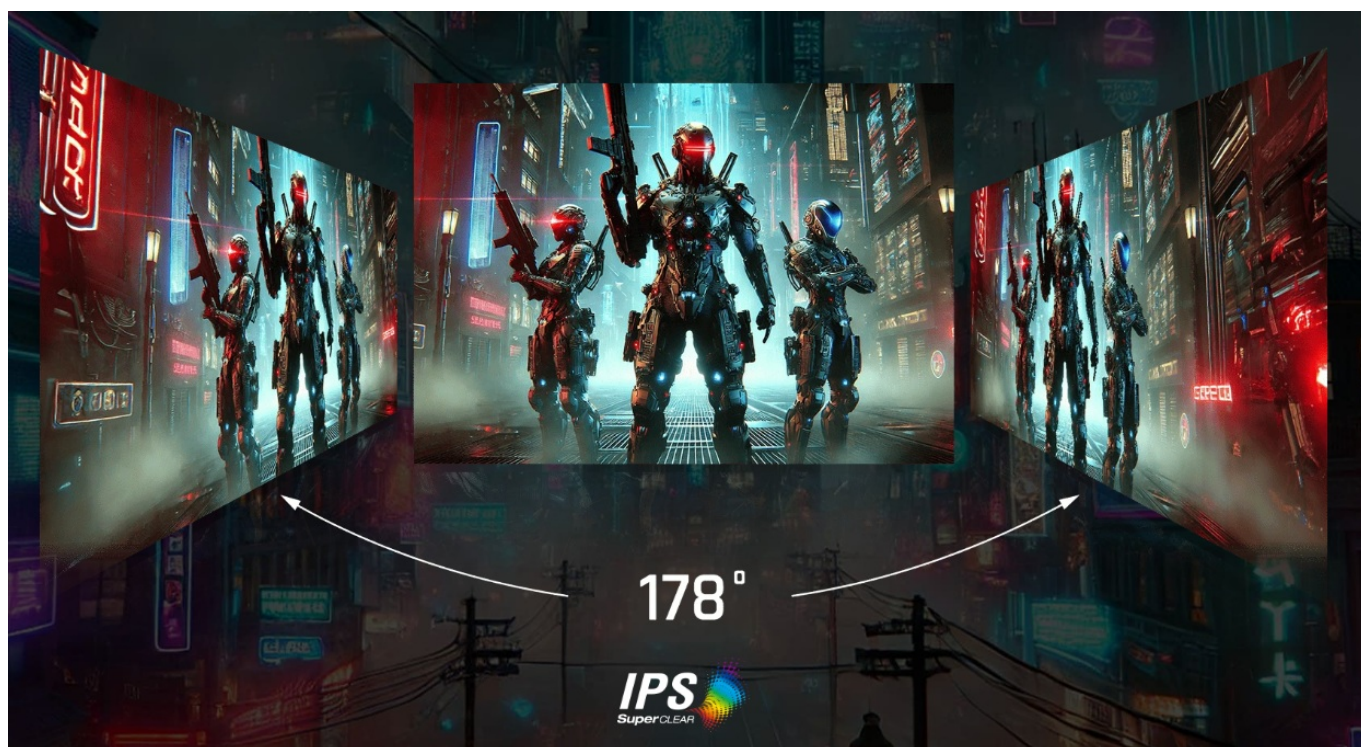

## ViewSonic VX24G1-HD - čistá herní preciznost

Herní monitor ViewSonic VX24G1-HD na virtuálním bojišti nedělá žádné kompromisy. Disponuje **180Hz obnovovací frekvencí** a **1ms dobou odezvy**, díky čemuž vykresluje obraz hladce a bez zpoždění, takže nad soupeři budete mít vždy kousíček toho klíčového náskoku. **Full HD displej s úhlopříčkou 23,8"**, podporou HDR10 a **111% pokrytím sRGB barevné palety** zajistí živé a bohaté barvy.

Navíc díky **SuperClear IPS panelu** a jeho širokým pozorovacím úhlům si veškerý obsah dopřejete pohodlně a bez zkreslení i při pohledu ze stran. **Technologie VRR (Variable Refresh Rate)** upravuje obnovovací frekvenci obrazu s frekvencí grafického procesoru, čímž efektivně potlačuje sekání a trhání.

## ViewSonic VX24G1-HD

Herní LED monitor s úhlopříčkou **23,8"** nabízí Full HD rozlišení **1920 × 1080** obrazových bodů a podporu **HDR10** zobrazení, které poskytuje vynikající kontrast a vysokou přesnost barev. Disponuje dobou odezvy **1 ms**, kontrastním poměrem **1000 : 1**, jasem **300 cd/m<sup>2</sup>** a **111% pokrytím sRGB** barevné palety. **Variabilní obnovovací frekvence (VRR)** až **180 Hz** zajistí intenzivní akci bez trhání, zadržávání nebo rozmazávání obrazu při pohybu. Příjemné jsou též pozorovací úhly **178°** horizontálně i vertikálně.

### ZÁKLADNÍ SPECIFIKACE

**Typ panelu:** IPS

**Úhlopříčka:** 23,8"

**Poměr stran:** 16 : 9

**Rozlišení:** 1920 × 1080

**Kontrastní poměr:** 1000 : 1

**Doba odezvy:** 1 ms

**Rozhraní:** 2× HDMI, 1× DisplayPort, 1× audio výstup