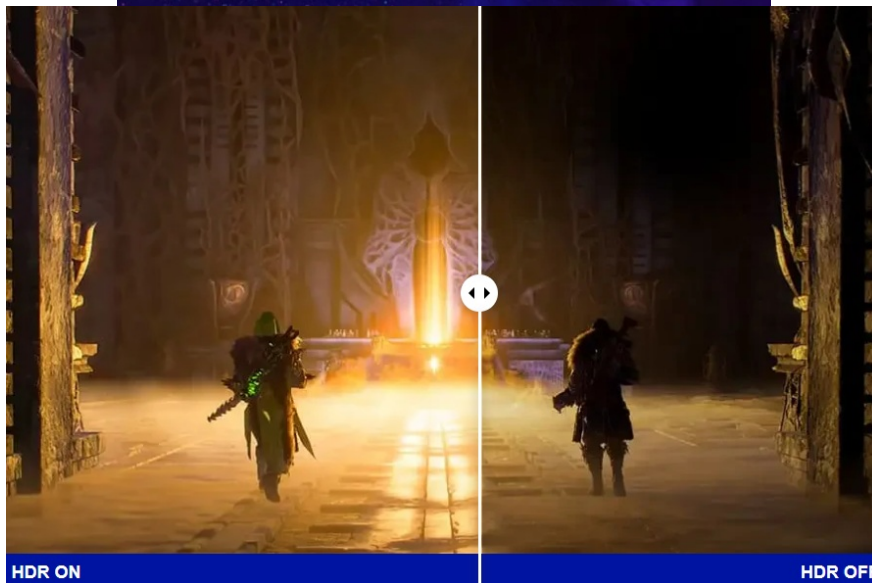

## ViewSonic VX24G1-HD - čistá herní preciznost

Herní monitor ViewSonic VX24G1-HD na virtuálním bojišti nedělá žádné kompromisy. Disponuje **180Hz obnovovací frekvencí** a **1ms dobou odezvy**, díky čemuž vykresluje obraz hladce a bez zpoždění, takže nad soupeři budete mít vždy kousíček toho klíčového náskoku. **Full HD displej s úhlopříčkou 23,8"**, podporou HDR10 a **111% pokrytím sRGB barevné palety** zajistí živé a bohaté barvy.

Navíc díky **SuperClear IPS panelu** a jeho širokým pozorovacím úhlům si veškerý obsah dopřejete pohodlně a bez zkreslení i při pohledu ze stran. **Technologie VRR (Variable Refresh Rate)** upravuje obnovovací frekvenci obrazu s frekvencí grafického procesoru, čímž efektivně potlačuje sekání a trhání.

## ViewSonic VX24G1-HD

Herní LED monitor s úhlopříčkou **23,8"** nabízí Full HD rozlišení **1920 × 1080** obrazových bodů a podporu **HDR10** zobrazení, které poskytuje vynikající kontrast a vysokou přesnost barev. Disponuje dobou odezvy **1 ms**, kontrastním poměrem **1000 : 1**, jasem **300 cd/m<sup>2</sup>** a **111% pokrytím sRGB** barevné palety. **Variabilní obnovovací frekvence (VRR)** až **180 Hz** zajistí intenzivní akci bez trhání, zadržávání nebo rozmazávání obrazu při pohybu. Příjemné jsou též pozorovací úhly **178°** horizontálně i vertikálně.