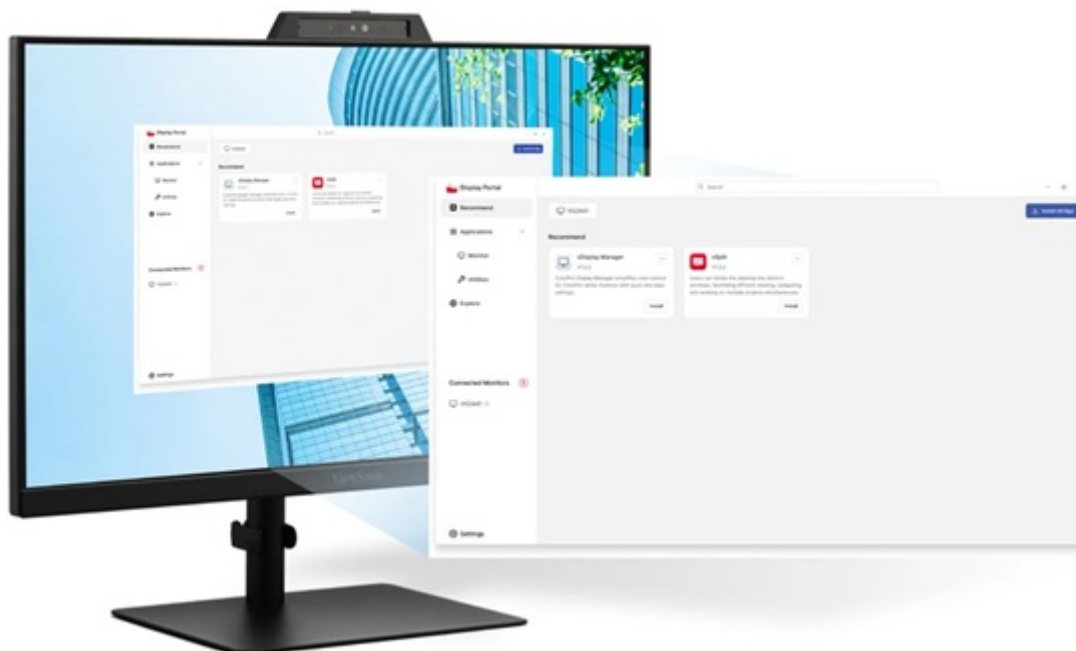

### ViewSonic VG2441V - videokonferenční monitor pro náročné

**Monitor ViewSonic VG2441V** je navržen pro každodenní produktivitu a veškerou on-line komunikaci. Trávíte hodně času v on-line kontaktu s kolegy nebo rodinou? S tímto monitorem se můžete rozloučit s rozmazaným obrazem nebo špatně nastaveným úhlem kamery.

## Budete vidět i slyšet

Disponuje **5Mpx webkamerou a dvěma mikrofony**, takže zajistí nejenom ostrý obraz, ale také kvalitní reprodukci hlasu. Nechybí ani **zabudované stereo reproduktory** pro plnohodnotné ozvučení. Součástí videokonferenční výbavy je také **posuvná krytka** a podporou funkce **Windows Hello**, čímž je zajištěno maximální soukromí a bezpečné přihlášení.

**Monitor ViewSonic VG2441V** představuje ideální volbu pro práci z domova nebo v kanceláři. Výrazně vám usnadní on-line mítinky s kolegy, zákazníky nebo třeba celým pracovním týmem. V rámci svých pracovních povinností se můžete těšit na **Full HD displej**, který vám zprostředkuje komfortní plochu o velikosti **24 palců**.

## ViewSonic VG2441V

LED monitor s úhlopříčkou **23,8"** a rozlišením **1920 × 1080** obrazových bodů. Disponuje kontrastním poměrem **1500 : 1**, jasem **250 cd/m<sup>2</sup>**, dobou odezvy **4 ms**, **104% pokrytím sRGB** barevné palety obnovovací frekvencí **120 Hz**. Použitím technologie **IPS** je dosaženo širokých pozorovacích úhlů **178° horizontálně i vertikálně**. K dispozici jsou dva porty **USB 3.0** pro připojení datových uložišť nebo periférií a dva porty **USB-C**, z nichž jeden kromě vysokorychlostního přenosu videa a dat umožňuje napájení připojených zařízení až do **15 W**. Potěší také vestavěné **stereo reproduktory** s celkovým výkonem **4 W**. Pro videokonference lze využít **5Mpx webkameru** se **dvěma mikrofony**, posuvnou **krytkou** a podporou funkce **Windows Hello**. Předností monitoru je také možnost nastavení optimální orientace díky výškově nastavitelnému stojanu a funkci **Pivot**.