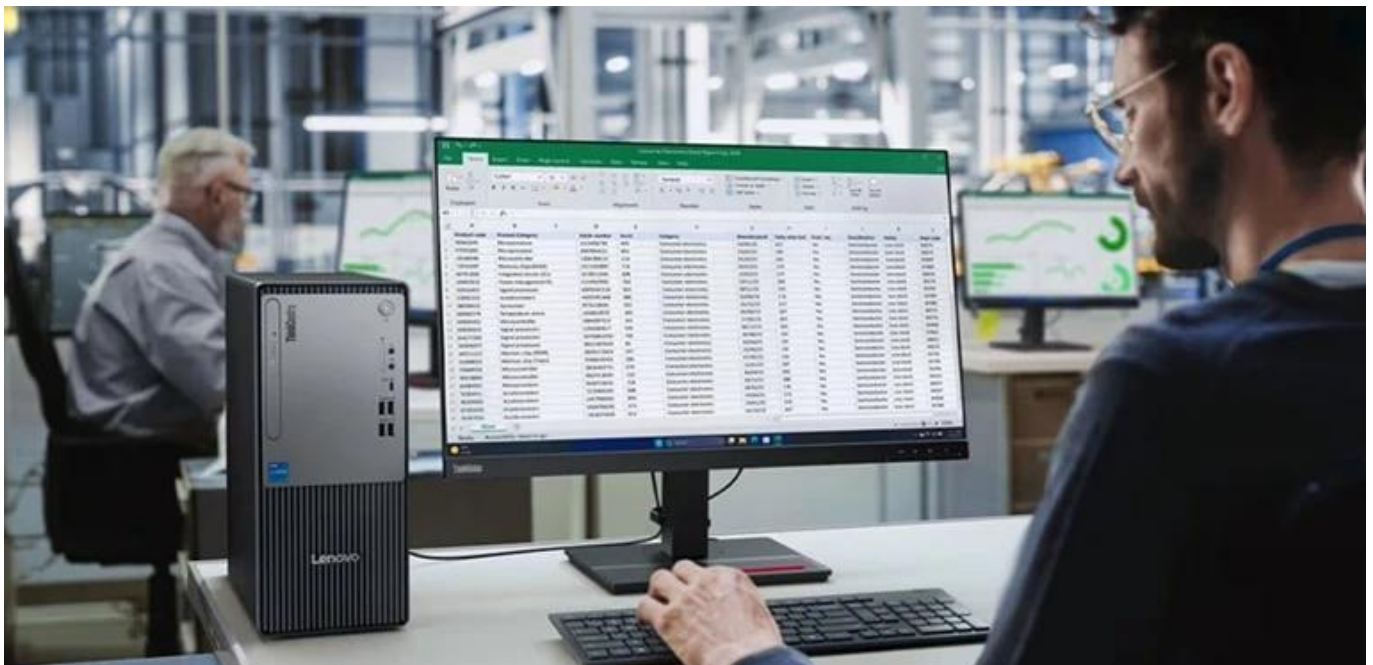

Stolní počítač Lenovo ThinkCentre Neo 50t Gen5 TWR zvládne i ty nejnáročnější projekty. Je to výpočetní titán, který se nezalekne žádné výpočetní výzvy nebo digitálního média. O výkon se stará **procesor Intel Core i7 14. generace**, který disponuje silou pro provoz moderního softwaru a plynulost všech výpočetních procesů.