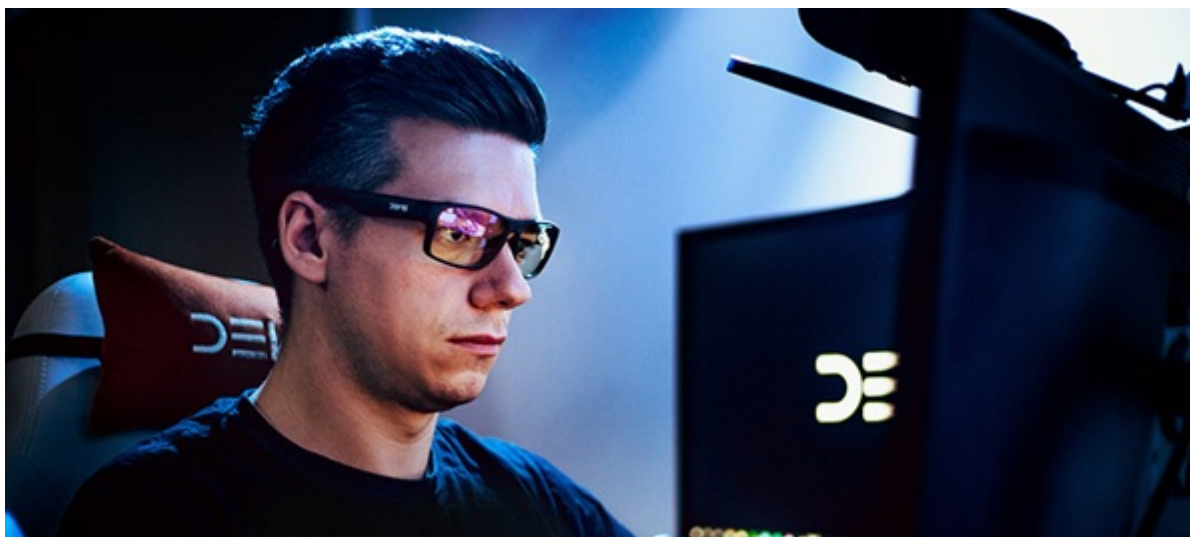

## PC brýle DEV1S SPECTRUM - neuhněte zrakem ze žádné herní nebo pracovní výzvy

Dejte si klidně ještě jeden quest nebo zeditujte další video, protože s **PC brýlemi DEV1S SPECTRUM** vás oči pálit nebudou. Tento model je navržen pro všechny, kteří tráví dlouhé hodiny před displejem a jsou vystaveni negativním účinkům modrého světla. **Brýle DEV1S SPECTRUM** jsou vhodné **pro hráče, profesionální pracovníky, kreativce nebo grafiky**. Efektivně blokují modré světlo, díky čemuž **snižují únavu očí** a zlepšují celkovou koncentraci.

Brýle disponují čočkami, které **blokují 72 % nejškodlivějšího modrého světla** (v pásmu 400–420 nm) a současně **propouštějí přirozené světlo** pro zachování bdělého stavu. Díky tomu podpoří přirozený pracovní výkon a produktivitu během dne. Brýle **DEV1S SPECTRUM** se vyznačují lehkým a ergonomickým designem, které umožní pohodlné nošení po celý den bez otlaků.