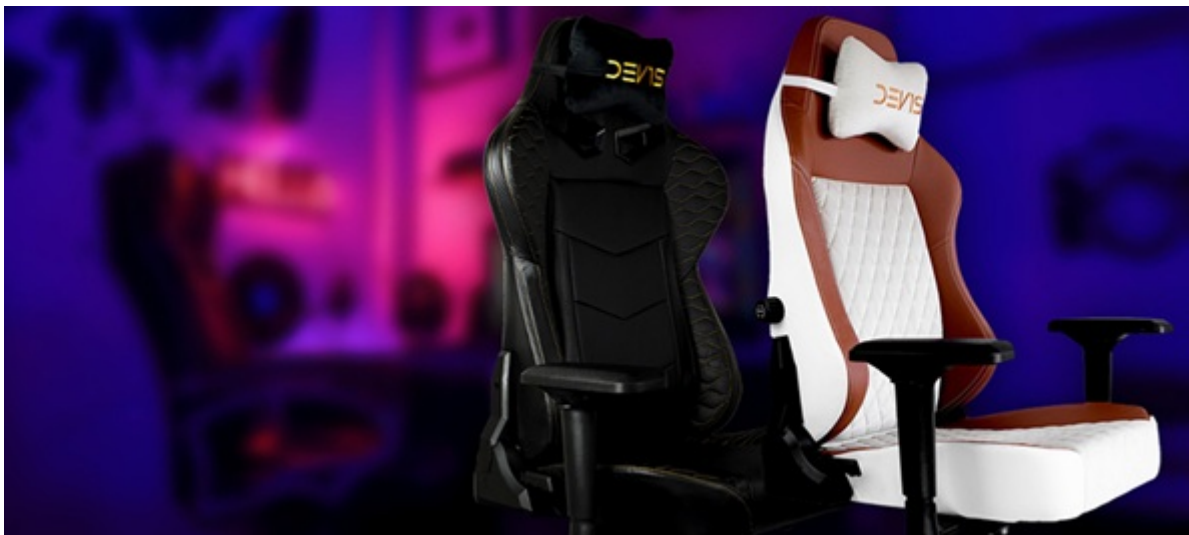

## DEV1S CREMA - posezení pro opravdové šampiony

**Prémiová herní židle DEV1S CREMA**, která svůj vzhled odvozuje od sedaček luxusních sportovních aut. Podporuje maximální pohodlí, které oceníte při dlouhých herních maratonech i náročné práci na počítači. **Židle DEV1S CREMA** je ztělesněním moderní ergonomie. Silné boční vedení poskytuje **potřebnou oporu při intenzivních soutěžních kláních** i dotažení náročných projektů. Povrch je kryt **broušenou koženkou**, která patří mezi prémiové materiály a podílí se na impozantním vzhledu celé židle.

**Ocelová konstrukce** je zárukou odolnosti a dlouhé životnosti. Samozřejmostí jsou bohaté možnosti nastavení, díky kterým se **židle DEV1S CREMA** přizpůsobí rozmanitým požadavkům uživatele. Nabízí například **polohovatelnou opěrku pro bedra**, **výškově nastavitelný sedák** nebo **opěrku pro krk**. Díky tomu poskytne dokonalý komfort pro nejmáchanější části těla během sezení. Pokud hraní her prožíváte až příliš intenzivně, **zabrzditelná kolečka** zamezí nechtěným pohybům.

## DEV1S CREMA

Herní židle **DEV1S CREMA** je kombinací luxusu a elegance, která uspokojí potřeby každého skutečného hráče. **Broušená koženka** připomíná luxusní sedadla nejdražších sportovních aut, zatímco **ocelový rám** zajistí mimořádnou stabilitu a odolnost. **Nastavitelná výška sedáku**, sklápěcí mechanismus a polohovatelná bederní a krční opěrka poskytují dobrou oporu a podporují správné držení těla, které potřebujete při dlouhém sezení u počítače. Zajistí potěší také **zabrzditelná kolečka**.