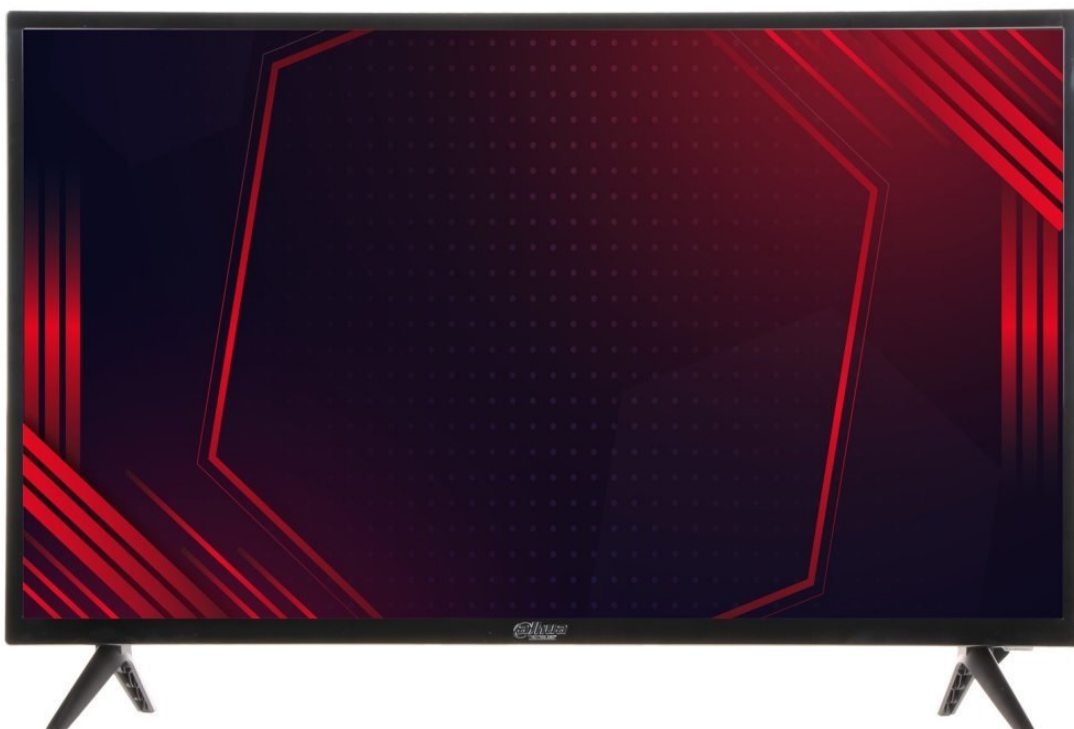

DAHUA LM32-F200 31,5"

Cena celkem:	5 154 Kč (bez DPH: 4 259 Kč)
Běžná cena:	5 669 Kč
Ušetříte:	515 Kč
Kód zboží:	NETDAH4079
Part No.:	LM32-F200
Záruka:	36 měs.
Stav:	Nové zboží

Popis

Dahua LM32-F200 - displej pro nepřetržitý provoz

LED displej Dahua LM32-F200 s úhlopříčkou obrazovky 31,5", který vám zprostředkuje kvalitní zobrazení v pracovní sféře nebo komerčním provozu. Monitor se vyznačuje elegantním provedením a **úzkými rámečky** pro ničím nerušené sledování obsahu. Svou konstrukcí je navržen pro nepřetržitý **provoz 24 hodin denně, 7 dní v týdnu**.

Full HD rozlišení se postará o ostrý obraz a vysoké detaily, samozřejmostí jsou také široké pozorovací úhly, které umožňují komfortní sledování v živých barvách i při pohledu ze stran. Součástí modelu **Dahua LM32-F200** jsou rovněž integrované reproduktory pro plnohodnotné ozvučení obsahu.

Dahua LM32-F200

LED displej s úhlopříčkou **31,5"** nabízející rozlišení Full HD **1920 × 1080** obrazových bodů a **8bitovou barevnou hloubku**. Disponuje kontrastním poměrem **1400 : 1**, dobou odezvy **8 ms** a jasem **240 cd/m²**. Potěší také pozorovací úhly **178° horizontálně i vertikálně** a dva integrované reproduktory o celkovém výkonu **8 W**. Díky své konstrukci je panel schopný provozu **24 hodin denně, 7 dní v týdnu**. Je vhodný i pro instalaci na stěnu díky standardu **VESA 75 × 75 mm**.