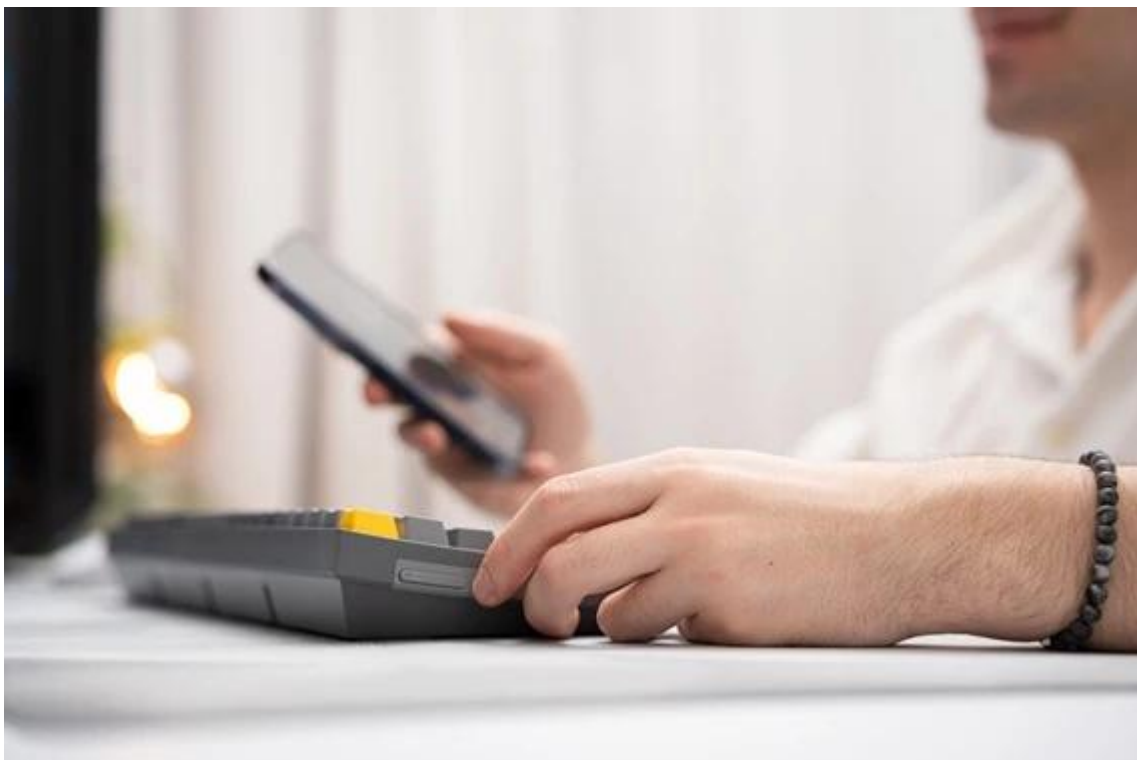

## Klávesnice Endorfy Celeris 1800 - práce i multimediální zábava bez zaváhání

**Bezdrátová klávesnice Endorfy Celeris 1800** kombinuje elegantní design s kvalitními spínači a podporuje dokonale plynulé a přesné ovládání her. Součástí klávesnice je rovněž **numerický blok**, takže se plnohodnotně uplatní také při pracovních činnostech. Rozložení jednotlivých kláves **optimalizuje celkovou velikost**, a tak při menších rozměrech získáte model, který disponuje všemi funkcemi standardní klávesnice.

**Mechanická klávesnice Endorfy Celeris 1800** je na zadní straně vybavena praktickým **přepínačem, který zajistí kompatibilitu jak se systémy s operačním systémem Windows, tak macOS**. Díky tomu můžete plynule přecházet mezi systémy, respektive různými zařízeními. Bezdrátové připojení pomocí **Bluetooth** nebo **USB adaptéru** (2,4 GHz) vám umožní spárování s PC, herní konzolí. Nechybí ani rozhraní **USB-C** pro kompatibilitu s dalšími zařízeními.

**Klávesnice Endorfy Celeris 1800** je vybavena na boční straně tlačítka **Side Tune** - inspirované smartphony. Umožní vám ovládat hlasitost, aniž byste museli myši zdlouhavě hledat a klikat na správnou ikonu. Můžete také upravit jejich funkci a vytvořit makra nebo zkratky pro kancelářskou činnost.

Jednotlivé konstrukční prvky klávesnice jsou navrženy tak, aby poskytovaly maximální pohodlí. Konstrukce je pevná a efektivně **snižuje vibrace** při jakékoli činnosti - od gamingu po psaní. Horní deska je vyztužena **epoxitovým laminátem** ze skelných vláken, díky čemuž zvládne vysokou provozní zátěž a mechanický tlak. **Kvalitní spínače** přesně a hladce reagují na každý stisk a dvoustupňové provedení se stlačenou pružinou vnímá rozdíl v tlaku a síle, což oceníte zejména při