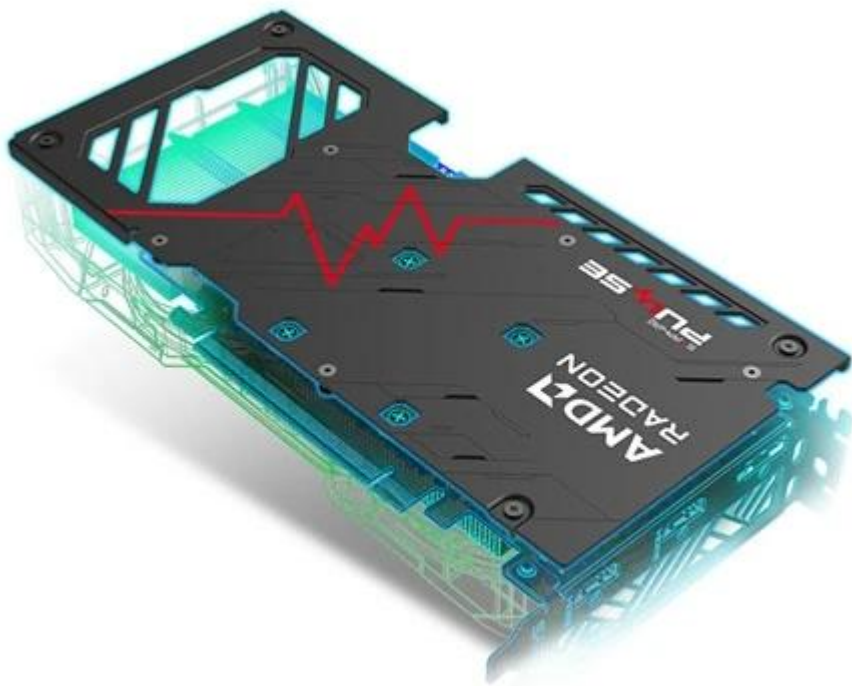

## SAPPHIRE RADEON PULSE RX 9060 XT GAMING OC 8GB

Cena celkem:	<b>8 786 Kč</b> <b>(bez DPH: 7 261 Kč)</b>
Běžná cena:	<b>9 665 Kč</b>
Ušetříte:	<b>879 Kč</b>
Kód zboží:	VGASAP1060
Part No.:	11350-04-20G
Záruka:	36 měs.
Stav:	Nové zboží

### Sapphire Radeon PULSE RX 9060 XT GAMING OC - grafika bez kompromisů

S **grafickou kartou Sapphire Radeon PULSE RX 9060 XT GAMING OC** navštívíte herní světy ve vysokém rozlišení a detailech a odvedete pořádný kus práce na svých vizuálních projektech. Je určena do moderních PC sestav, které se zaměřují jak na gamingové zážitky, tak profesionální grafickou práci. Držte se pevně za opěrky své židle, tahle grafika vás ohromí.

Grafickou kartu pohání **architektura AMD RDNA 4**, která ve spojení s **8 GB paměti typu GDDR6** podporuje špičkový výkon a rychlost. Můžete se tak rozloučit s prodlevami nebo sekaným vykreslováním grafiky během hraní. Hráte, tvoříte, editujete, streamujete budete výhradně jen ve vysokém rozlišení. **Grafická karta Sapphire Radeon PULSE RX 9060 XT GAMING OC** přichází s pokročilým **systemem chlazení s volným průtokem a dvojicí ventilátorů**. Proudění vzduchu tímto způsobem snižuje turbulence, efektivně odvádí teplo a zajišťuje konzistentní výkon po celou dobu chodu.

**Ventilátory AeroCurve Fan Blade** se vyznačují vylepšeným designem pro snížení tření a zvýšení otáček při zachování nízké hladiny hluku. Tato konstrukce tak zajistí lepší proudění vzduchu a účinnost chlazení v náročných provozních scénářích. Design se **zadní kovovou deskou** zvyšuje ochranu proti nechtěnému ohýbání a poškození. Současně pomáhá také s chlazením grafické karty.