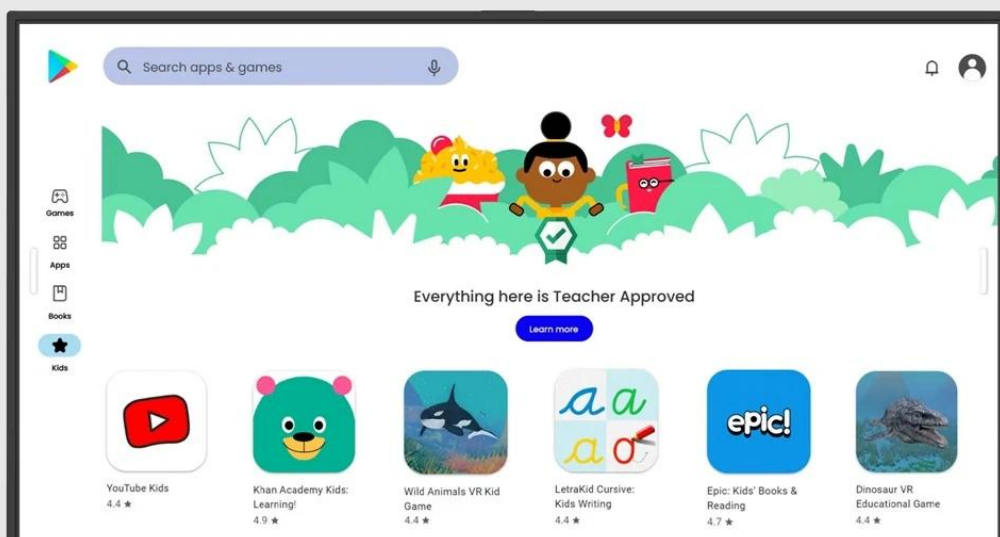

Popis

BenQ SL4304 - prezentace ožijí v přesných barvách

Digitální panel BenQ SL4304 pro prezentace a předávání informací na **displeji s úhlopříčkou 43"**. Vyznačuje se profesionálním vykreslením a podáním barev, které divákům, klientům nebo studentům vytřou zrak. Tento model splňuje **certifikace Pantone Validated** a **Pantone SkinTone Validated**, takže veškeré barvy jsou reprodukovány s **99% pokrytím barevného prostoru sRGB**.

Ve spojení s ultra **jemným rozlišením obrazu 4K** vypadá každý zobrazený detail přesně tak, jak má. Mimořádně věrné zobrazení včetně barev je ideální pro grafiky, designéry, všechny náročné uživatele a diváky, kteří si potrpí na dokonalost.

Díky **antireflexnímu povrchu** a **jasu 500 nitů** je obsah na **panelu BenQ SL4304** skvěle viditelný a čitelný i v osvětlených prostorách.

Mezi další přednosti patří **certifikace Google EDLA**, díky které získáte přístup k ekosystému Googlu a aplikacím v obchodě Google Play. Funkce digitálního panelu BenQ SL4304 zahrnují speciální režimy zobrazení - **M-Book Mode** pro přesné barvy MacBooku, **Sketch Mode** pro umělce nebo **Cinema Mode** pro fanoušky filmů a videí.

Displeje jsou vybaveny **antireflexním povrchem** s 25% rozptylem a jasnem **500 nitů**, což zajišťuje skvělou čitelnost i v dobře osvětlených prostorách. Integrovaný systém **X-Sign** umožňuje vzdálenou správu obsahu na všech displejích v síti, včetně plánování zobrazení a rozesílání aktuálních informací.