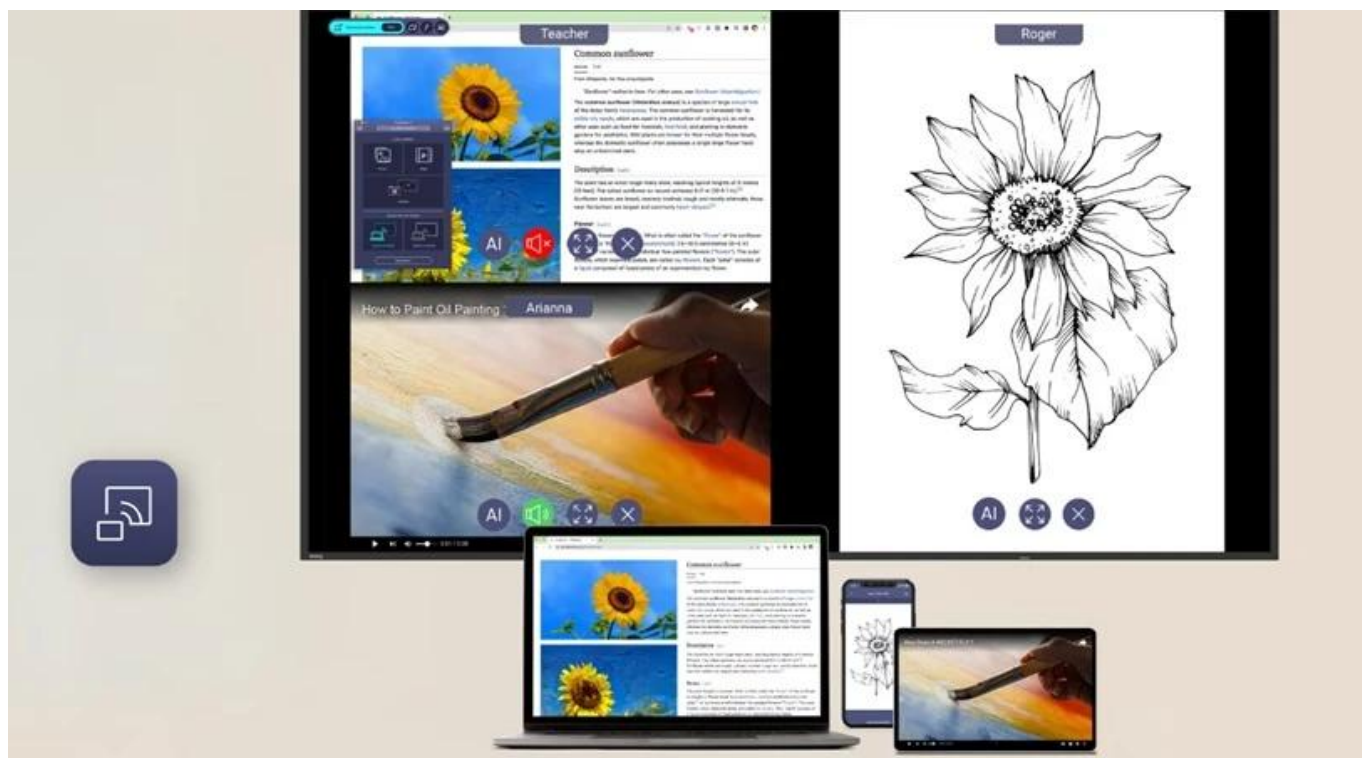

Popis

BenQ SL4304 - prezentace ožijí v přesných barvách

Digitální panel BenQ SL4304 pro prezentace a předávání informací na **displeji s úhlopříčkou 43"**. Vyznačuje se profesionálním vykreslením a podáním barev, které divákům, klientům nebo studentům vytřou zrak. Tento model splňuje **certifikace Pantone Validated** a **Pantone SkinTone Validated**, takže veškeré barvy jsou reprodukovány s **99% pokrytím barevného prostoru sRGB**.

Ve spojení s ultra **jemným rozlišením obrazu 4K** vypadá každý zobrazený detail přesně tak, jak má. Mimořádně věrné zobrazení včetně barev je ideální pro grafiky, designéry, všechny náročné uživatele a diváky, kteří si potrpí na dokonalost.

Díky **antireflexnímu povrchu** a **jasu 500 nitů** je obsah na **panelu BenQ SL4304** skvěle viditelný a čitelný i v osvětlených prostorách.

Mezi další přednosti patří **certifikace Google EDLA**, díky které získáte přístup k ekosystému Googlu a aplikacím v obchodě Google Play. Funkce digitálního panelu BenQ SL4304 zahrnují speciální režimy zobrazení - **M-Book Mode** pro přesné barvy MacBooku, **Sketch Mode** pro umělce nebo **Cinema Mode** pro fanoušky filmů a videí.

Displeje jsou vybaveny **antireflexním povrchem** s 25% rozptylem a jasnem **500 nitů**, což zajišťuje skvělou čitelnost i v dobře osvětlených prostorách. Integrovaný systém **X-Sign** umožňuje vzdálenou správu obsahu na všech displejích v síti, včetně plánování zobrazení a rozesílání aktuálních informací.