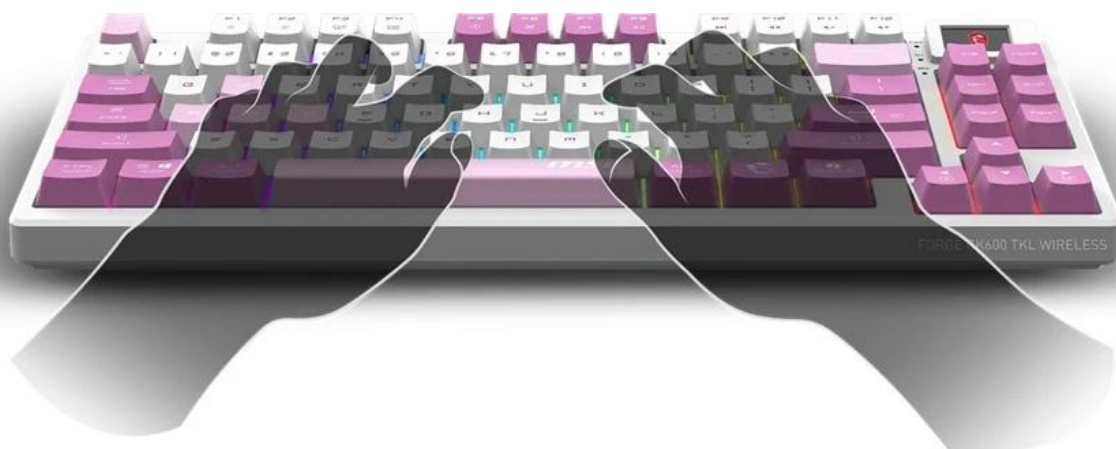

Klávesnice MSI FORGE GK600 TKL WIRELESS potěší univerzální konektivitou. Nabízí bezdrátové připojení pomocí **USB dongle**, **Bluetooth** nebo skrze kabel zakončený **USB-C konektorem**. Baterie s kapacitou **4000 mAh** zvládne až 20 dní provozu (bez podsvícení), což snižuje nutnost dobíjení a poskytne vám dost času na pořádný gaming. Klávesnice obsahuje také klávesové zkratky pro úpravu světelných efektů, ovládání médií apod.

MSI FORGE GK600 TKL WIRELESS

Kompaktní herní klávesnice se třemi režimy připojení a pokročilými funkcemi pro maximální herní výkon.

MSI FORGE GK600 TKL WIRELESS je prémiová **bezdrátová mechanická klávesnice** v kompaktním provedení bez numerického bloku (TKL), která nabízí maximální flexibilitu díky třem režimům připojení – **2,4GHz bezdrátové připojení**, **Bluetooth** a **kabelové USB-C** připojení. Klávesnice je vybavena **lineárními mechanickými spínači** s životností 50 milionů stisků, které poskytují přesnou a plynulou odezvu při každém stisku.

Díky **hot-swap designu** můžete snadno vyměnit výchozí mechanické spínače za jiné 5pinové spínače bez nutnosti pájení. Klávesnice disponuje **1,06palcovým displejem** pro zobrazení stavu baterie a nastavení RGB podsvícení, **odolnými PBT klávesami** s technologií dye-sublimation a **vícevrstevným systémem tlumení zvuku** pro čistý akustický zážitek. S **výkonnou 4000mAh baterií** vydrží až 20 dní provozu při vypnutém podsvícení.

- Kompaktní TKL design šetřící místo na stole (348 × 140 × 45 mm)
- Tři režimy připojení: 2,4GHz bezdrátové, Bluetooth a USB-C
- Lineární mechanické spínače s životností 50 milionů stisků
- Hot-swap design umožňující výměnu spínačů bez pájení
- 1,06" displej pro zobrazení stavu baterie a RGB nastavení
- Odolné PBT klávesy s technologií dye-sublimation
- Vícevrstvý systém tlumení zvuku pro optimální akustický zážitek
- 20 přednastavených RGB efektů podsvícení s nastavitelnou rychlostí a jasem
- Funkce N-key rollover a anti-ghosting pro 26 kláves
- Nastavitelné úhly náklonu pro ergonomické používání

ZÁKLADNÍ SPECIFIKACE

Rozhraní: USB 2.0

Podsvícení: 20 režimů RGB

Konektivita: 2,4 GHz bezdrátové / Bluetooth / USB 2.0

Typ spínačů: mechanické lineární

Životnost kláves: 50 milionů stisků

N-key rollover: plná podpora anti-ghosting

Anti-ghosting: 26 kláves

Kompatibilní OS: Windows 10, 11 (nebo novější), MacOS 11 (nebo novější)

Délka kabelu: 1,8 m

Rozměry: 348 × 140 × 45 mm

Hmotnost: 943 g