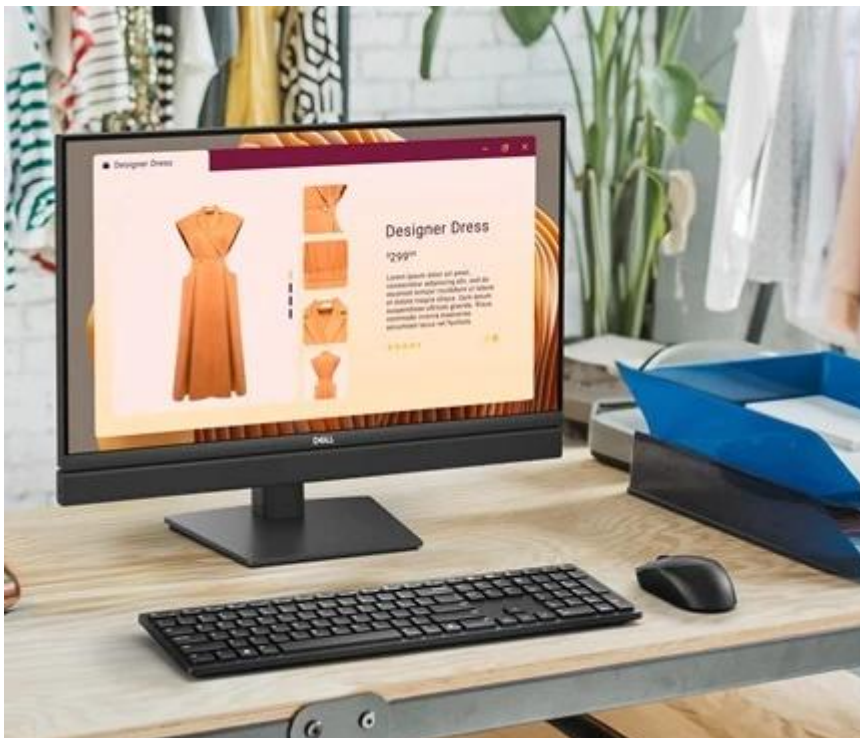

Stolní počítač Dell Pro 24 AIO QC24250 v sobě kombinuje eleganci, praktický design a výkon, navíc okořeněný umělou inteligencí. Nabízí vše, co potřebujete pro snadnější pracovní život, efektivní plnění úkolů i každodenní multimediální zábavu. **All-in-One počítač Dell Pro 24 AIO QC24250** díky své konstrukci integruje všechny komponenty do jednoho monitoru.

Výrazně tak **šetří místo na vašem stole**, kde se nepovalují další nadbytečné kabely. Nevzhlednou bednu pod stolem nahradí stylový a štíhlý monitor, který vám umožní plné nasazení bez kompromisů. Počítač **Dell Pro 24 AIO QC24250** disponuje **procesorem Intel Core Ultra 7**, který zvládne kancelářskou práci i provoz moderního softwaru. Ve spojení se **16GB RAM DDR5** si poradí i s pořádnou dávkou **multitaskingu** a šlape plynule i při vysoké zátěži a s celou řadou aplikací běžících současně.

Displej s úhlopříčkou 23,8" produkuje obraz ve **Full HD** rozlišení a je vhodný pro práci i sledování multimédií. **SSD úložiště** podpoří vaši produktivitu rychlým přístupem k datům, načítáním aplikací i celého systému. **Kapacita 512 GB** je ideální pro ukládání jak firemních souborů, tak multimédií.

Počítač je vybaven **16 GB DDR5** operační paměti s frekvencí až **5600 MT/s** a **512GB SSD** úložištěm pro rychlý přístup k vašim datům. Integrovaná grafika zajišťuje plynulé zobrazení obsahu na displeji. Součástí monitoru je výškově nastavitelný stojan pro maximální ergonomii a pohodlí při práci.