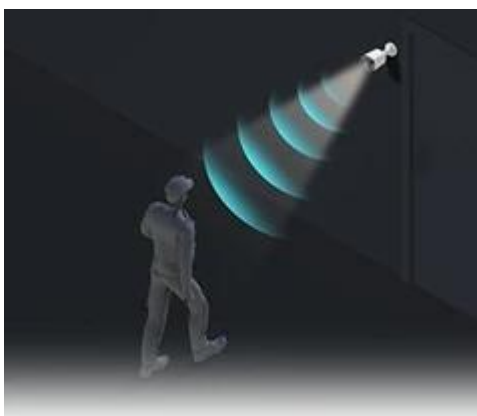

Bezpečností IP kamera EZVIZ H3K PoE 4K, která není jen pro parádu, ale postará se o zabezpečení venkovního prostoru. Nekalosti vidí ve dne i v noci a spolehlivě rozpozná člověka nebo automobil. Kamera podporuje záznam v ultra jemném **rozlišení 4K**, díky čemuž je obraz jasný, ostrý a čitelně odhalí i drobné detaily.

Pokud venku zrovna nesvítlí sluníčko nebo je tma, disponuje kamera **IR přísvitem do vzdálenosti 30 m**, takže noční hodiny rozhodně nehrají ve prospěch nezvaného návštěvníka. Naopak, v případě rizikové detekce obsahuje systém aktivní ochrany v podobě sirény a stroboskopu, takže spolehlivě odstraší vetřelce dřív, než sáhne na kliku.

EZVIZ H3K PoE 4K má ve výbavě také reproduktor a mikrofon pro obousměrnou komunikaci, takže se pohodlně můžete domluvit s pošťákem nebo kurýrem. **System PoE** umožní snadné připojení kamery a jeden kabel zvládne jak napájení, tak přenos dat. Pro potřeby venkovního využití je tělo kamery zhotoveno z odolné hliníkové slitiny a splňuje **stupeň krytí IP67**, takže ji nepoškodí déšť, mráz nebo vysoké teploty.