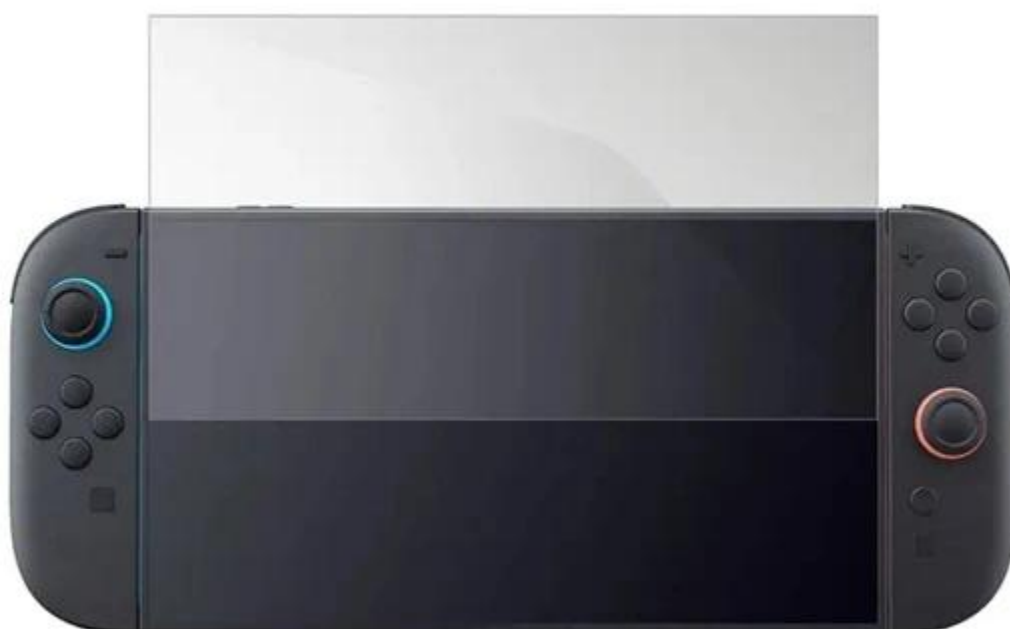

SUBSONIC BY SUPERDRIVE FÓLIE PRO SWITCH 2

Cena celkem:	201 Kč (bez DPH: 166 Kč)
Běžná cena:	221 Kč
Ušetříte:	20 Kč
Kód zboží:	NBTPRO0351
Part No.:	SA5712
Záruka:	24 měs.
Stav:	Nové zboží

Popis

SUBSONIC by SUPERDRIVE fólie pro Switch 2 - nový level proti poškrábání

Nenechte svoji herní **konzoli Nintendo Switch 2** napospas upatlaným prstům, škrábancům nebo nečekaným testům odolnosti a chraňte displej **tvrzeným sklem SUBSONIC by SUPERDRIVE**, speciálně navrženým pro Switch 2. **Tvrzené sklo 9H** je navrženo tak, aby pohltilo nárazy a chrání displej před poškrábáním ostrými předměty, jako jsou například klíče. Při nárazu se fólie roztříští na malé neostře částičky, díky čemuž je obrazovka primárně **chráněna před poškozením**.

Povrchová úprava je odolná nejen proti škrábancům, ale také prachu. **Instalace je snadná** a podporuje snadné přilnutí k povrchu bez nevzhledných bublin. **SUBSONIC by SUPERDRIVE fólie pro Switch 2** zvýší ochranu displeje a udělá z něj neviditelnou neprůchozí bariéru. Mimořádně tenká fólie dosahuje **tloušťky pouhých 0,24 mm**, díky čemuž je dokonale průhledná a každý pixel oblíbené hry si užijete bez zkraslení.