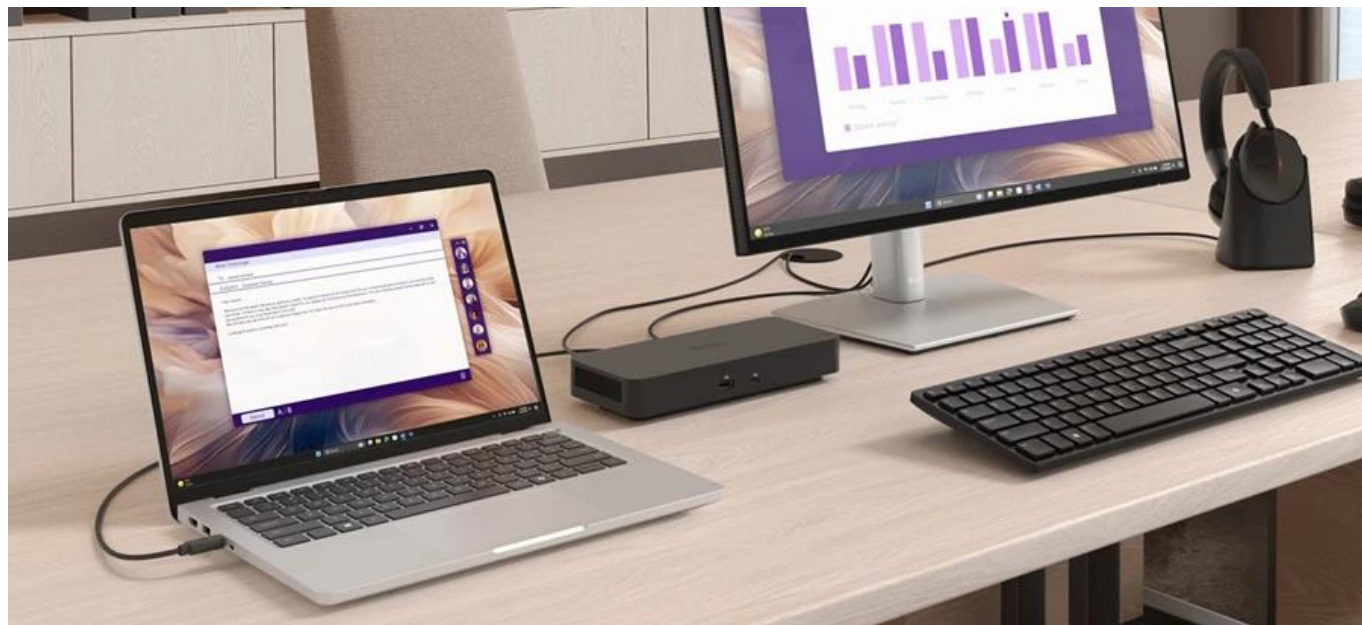

Kompaktní notebook Dell Pro 14 Plus PB14250, se kterým vám půjde i velmi náročná práce pěkně rychle od ruky. Je navržen pro potřeby moderních uživatelů, kteří chtějí svoji produktivitu podpořit nejenom vysokým výkonem, ale také funkční umělou inteligencí. Tento model kombinuje stylový design s nejnovějšími technologiemi, které jsou vhodné pro práci i multimediální zábavu. **Notebook Dell Pro 14 Plus PB14250** se vyznačuje štíhlou a **lehkou konstrukcí s váhou 1,53 kg**. Díky tomu se velmi jednoduše přenáší a je ideálním parťákem na cesty.

14palcový displej vykresluje obsah v ostrém a detailním rozlišení **Full HD+**. Jasně a čistě zobrazí dokumenty, aplikace, běžnou grafiku a je optimální také pro sledování filmů, videí a dalšího multimediálního obsahu. O výkon se stará **procesor Intel Core 5 120U** a operační paměť s kapacitou **16 GB RAM**. Díky tomu zvládne provoz náročných aplikací, pokročilý multitasking a nezastaví se ani při zahlcení větším počtem procesů. Přítomná **512GB SSD jednotka** představuje komfortní úložiště pro ukládání dat i technologii pro zrychlené načítání aplikací i celého systému.

Dell Pro 14 Plus PB14250

Výkonný business notebook s hliníkovým šasi a pokročilými bezpečnostními funkcemi.

Představujeme profesionální notebook Dell Pro 14 Plus, který kombinuje výkon **10jádrového procesoru Intel® Core™ 5 120U** s elegantním hliníkovým provedením. S **14" Full HD+ displejem** v poměru stran 16 : 10 a antireflexní úpravou nabízí dostatek prostoru pro produktivní práci a příjemné sledování obsahu.