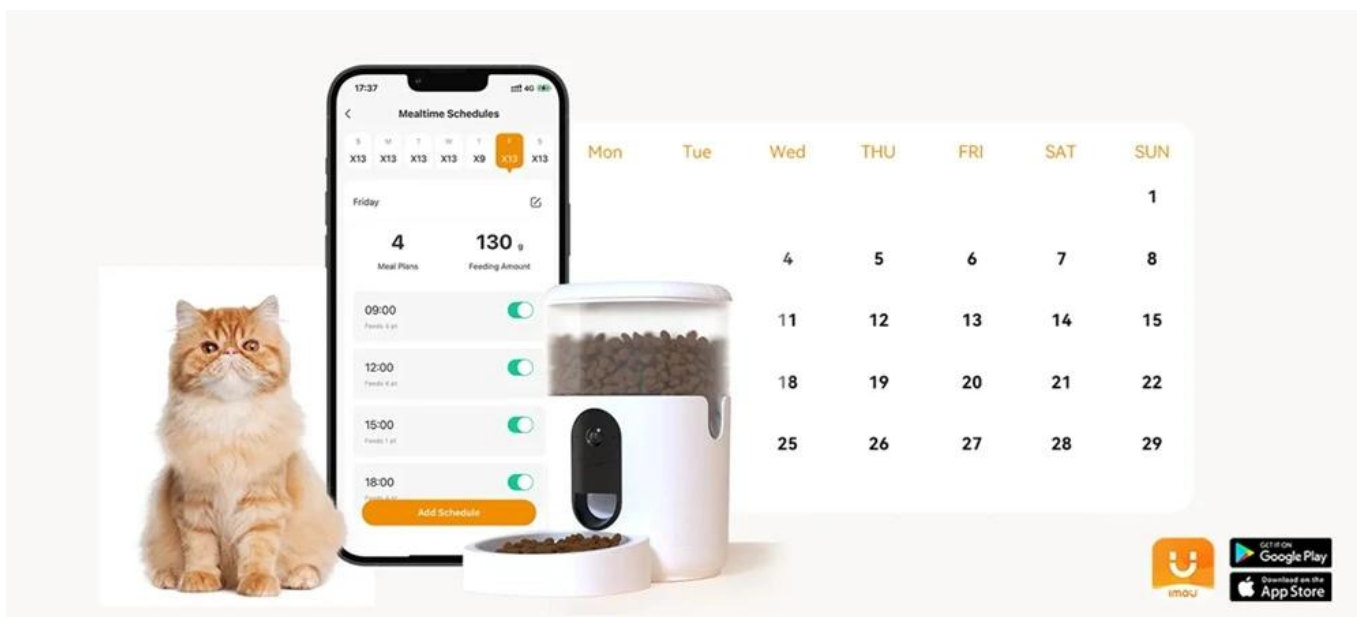

S **chytrým dávkovačem krmiva Imou PF1** bude mít váš chlupáč vždy plnou misku a vy klid na duši. Díky **integrované kameře** můžete svého parťáka sledovat a případně s ním komunikovat odkudkoli přes chytré mobilní zařízení s nainstalovanou **aplikací IMOU Life**.

Ať už jste v práci v kanceláři, na poradě, zkrátka kdekoli mimo domov, vždy máte přehled o tom, co se doma děje, a jestli vám někdo zrovna netrhá vaše oblíbené papuče. Zařízení **Imou PF1** primárně slouží k pravidelnému a dostatečnému dávkování krmiva během celého dne. **Dávkování krmiva dle plánu** zamezí tomu, aby se zvíře přejídalo, jedno nepravdělně nebo vyluxovalo celou misku dřív, než odejdete z domu, a pak nemělo co jíst.

Zabudovaná 2,5K HD kamera s panoramatickým pohledem podporuje také režim nočního vidění, díky čemuž můžete mít dokonalý přehled ve dne i v noci. Díky podpoře **obousměrné komunikace**, uslyšíte, když váš pes nebo kočka tropí nějakou neplechu. Mezi další praktické funkce patří například upozornění na zůstatek jídla v misce a možnost **ovládání přes mobilní aplikace** ve vašem telefonu.

Imou PF1

Imou PF1 je **chytrý dávkovač krmiva s vestavěnou kamerou**, který umožňuje kompletní dohled nad mazlíčkem včetně sledování příjmu potravy. Díky **360°** rybímu oku můžete vidět panoramatický pohled v rozlišení **2,5K HD** včetně celé misky s jídlem. **AI detekce** mazlíčků a detekce krmení vám pomůže zachytit jejich stravovací návyky. Režim inteligentního dávkování zabraňuje plýtvání jídlem tím, že před plánovaným krmením detekuje, zda v misce zůstalo nějaké jídlo. Ovládání a plánování krmení probíhá přes aplikaci **IMOU Life**. Zařízení také umožňuje zálohování videí do **cloudu** a funguje i při výpadku proudu díky **záložnímu napájení**.