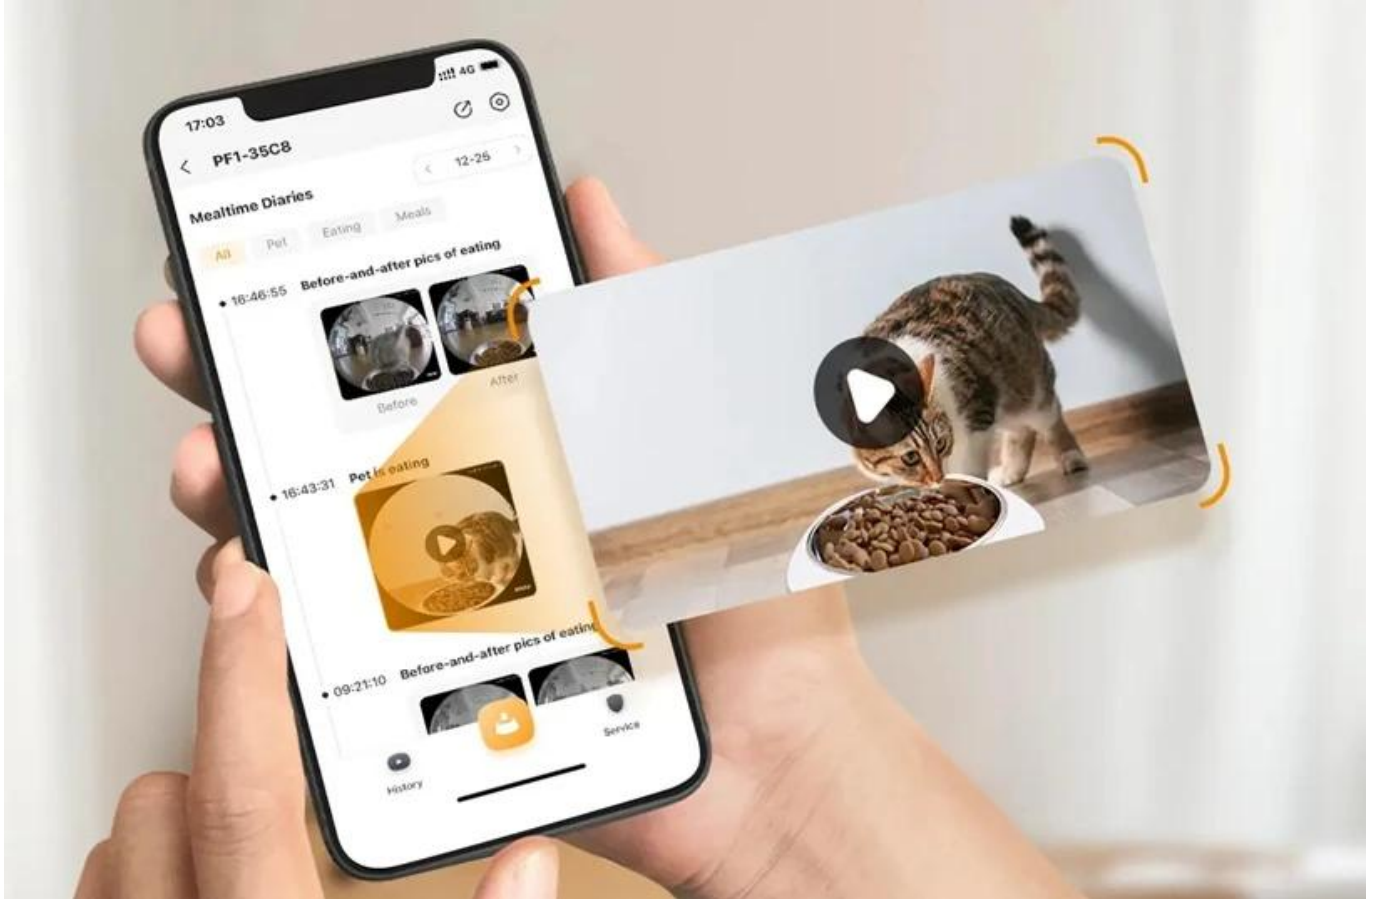

S **chytrým dávkovačem krmiva Imou PF1** bude mít váš chlupáč vždy plnou misku a vy klid na duši. Díky **integrované kameře** můžete svého parťáka sledovat a případně s ním komunikovat odkudkoli přes chytré mobilní zařízení s nainstalovanou **aplikací IMOU Life**.

Ať už jste v práci v kanceláři, na poradě, zkrátka kdekoli mimo domov, vždy máte přehled o tom, co se doma děje, a jestli vám někdo zrovna netrhá vaše oblíbené papuče. Zařízení **Imou PF1** primárně slouží k pravidelnému a dostatečnému dávkování krmiva během celého dne. **Dávkování krmiva dle plánu** zamezí tomu, aby se zvíře přejídalo, jedno nepravdělně nebo vyluxovalo celou misku dřív, než odejdete z domu, a pak nemělo co jíst.

Zabudovaná 2,5K HD kamera s panoramatickým pohledem podporuje také režim nočního vidění, díky čemuž můžete mít dokonalý přehled ve dne i v noci. Díky podpoře **obousměrné komunikace**, uslyšíte, když váš pes nebo kočka tropí nějakou neplechu. Mezi další praktické funkce patří například upozornění na zůstatek jídla v misce a možnost **ovládání přes mobilní aplikace** ve vašem telefonu.

Imou PF1

Imou PF1 je **chytrý dávkovač krmiva s vestavěnou kamerou**, který umožňuje kompletní dohled nad mazlíčkem včetně sledování příjmu potravy. Díky **360°** rybímu oku můžete vidět panoramatický pohled v rozlišení **2,5K HD** včetně celé misky s jídlem. **AI detekce** mazlíčků a detekce krmení vám pomůže zachytit jejich stravovací návyky. Režim inteligentního dávkování zabraňuje plýtvání jídlem tím, že před plánovaným krmením detekuje, zda v misce zůstalo nějaké jídlo. Ovládání a plánování krmení probíhá přes aplikaci **IMOU Life**. Zařízení také umožňuje zálohování videí do **cloudu** a funguje i při výpadku proudu díky **záložnímu napájení**.