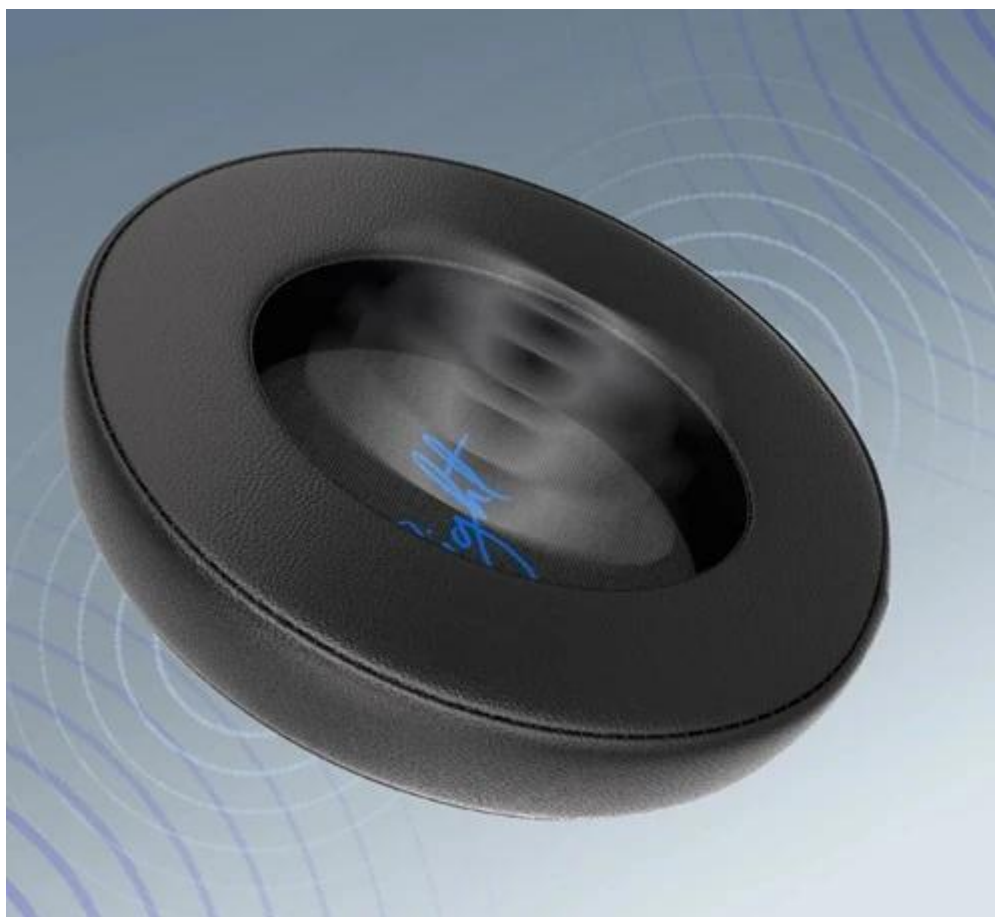

ENDORFY EARPADS LEATHER

Cena celkem:

221 Kč

(bez DPH: 182 Kč)

Běžná cena:

243 Kč

Ušetříte:

22 Kč

Kód zboží:

SLUEND1023

Part No.:

EY0A003

Záruka:

24 měs.

Stav:

Nové zboží

Popis

Endorfy Earpads Leather - luxus pro opravdové audiofilly

Kožené náušníky Endorfy Earpads Leather pro uživatele, kteří neberou kompromisy a spokojí se jen s prémiovou výbavou a komfortem. Náušníky jsou vyrobeny z **kvalitní PU kůže a paměťové pěny**. Díky tomu se optimálně přizpůsobí anatomii hlavy, uší, skvěle padnou a podporují dlouhodobé nošení bez otlaků.

Design se podílí také na **perfektní zvukové izolaci**, která vás vtáhne do centra dění, ať už hrajete hry, sledujete filmy, videa, streamy nebo posloucháte hudbu. **Náušníky Endorfy Earpads Leather** efektivně **blokuji okolní hluk** a podporují