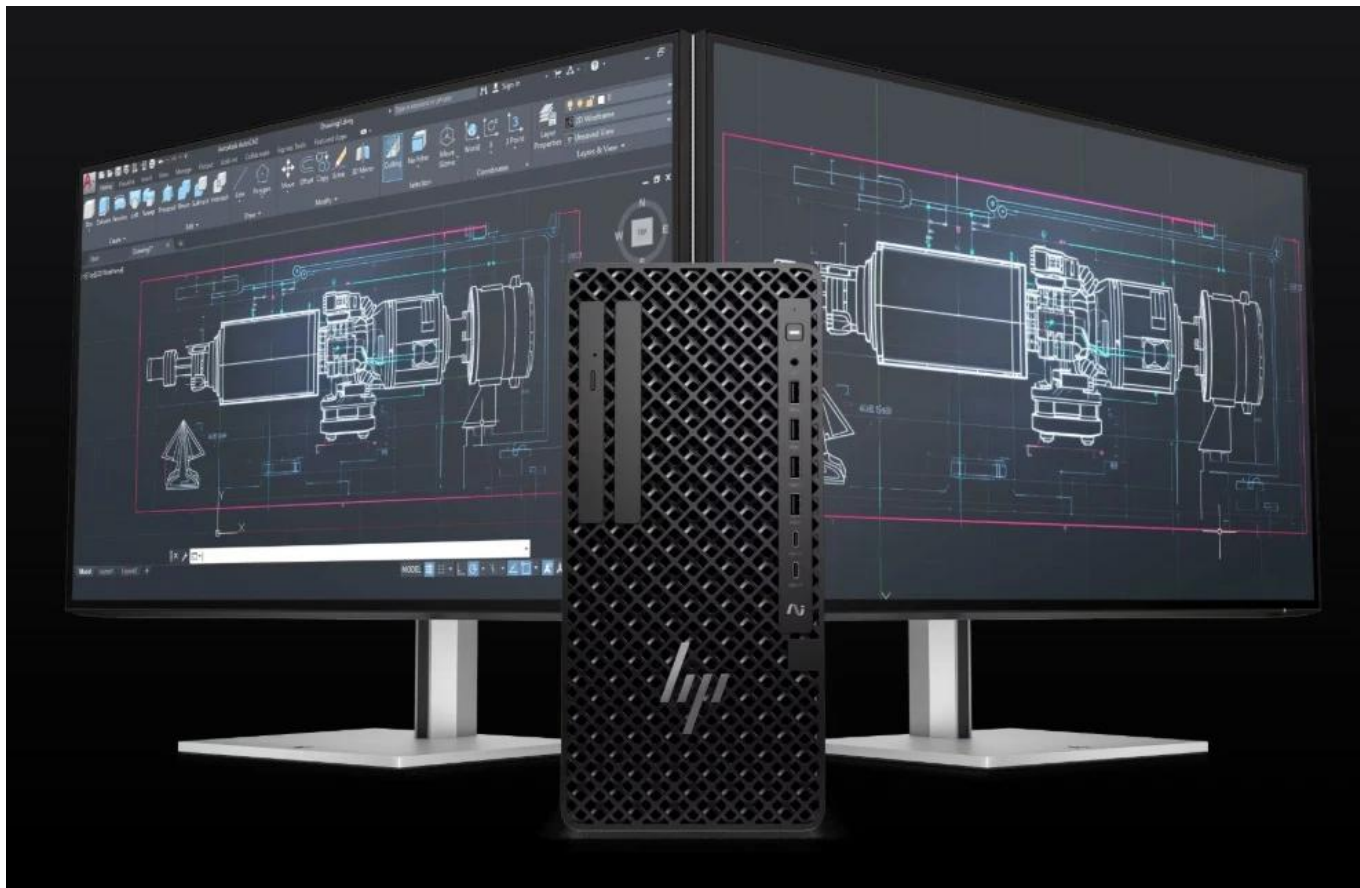

**Počítač HP Z1 Tower G1** je výkonná pracovní stanice, která je vybavena dle požadavků náročných uživatelů. Na pohled elegantní skříň v sobě ukrývá sílu **procesoru Intel Core Ultra 7 265 vPro**, který zvládne i ty nejnáročnější výpočetní procesy. Ve spojení s **grafickou kartou NVIDIA RTX A400** se nezapotí při grafických procesech, jako je renderování, modelování, kódování nebo hrátky s umělou inteligencí. Kombinace je navržena také pro provoz náročných grafických aplikací. **Desktop HP Z1 Tower G1** nezůstává pozadu.

Disponuje rychlou **32GB RAM DDR5**, která zajistí nekompromisní odezvu a chod i při **multitaskingu**. Čekat nebudete ani při spouštění aplikací a celého systému. **SSD jednotka** se postará, abyste se k datům dostali během okamžiku. Navíc nabízí **kapacitu 1 TB**, takže s přehledem pojme pracovní soubory, software i multimediální obsah. S konektivitou si budete připadat jako v technologickém centru. Na předním panelu najdete nepřeborné **množství konektorů** pro připojení periférií, které vám poskytnou pracovní volnost a možnost využívat vše, co potřebujete. Díky kombinaci **DisplayPort a HDMI** výstupů získáte podporu až pro 7 monitorů.

## Profesionální pracovní stanice s procesorem Intel Core Ultra a pokročilou konektivitou.

Výkonná pracovní stanice HP Z1 Tower G1 postavená na procesoru **Intel Core Ultra 7 265 vPro** s architekturou Arrow Lake nabízí špičkový výkon pro profesionální aplikace. Disponuje **20jádrovým** procesorem, **32 GB DDR5 paměti** s frekvencí 5600 MT/s a **1TB NVMe SSD** diskem.

## Spolehlivost a výkon

Profesionální provedení tower s rozměry 15,5 × 30,8 × 33,7 cm zajišťuje dostatečné chlazení všech komponent a dlouhodobou stabilitu systému. Efektivní 500W zdroj s účinností až 90 % snižuje provozní náklady a tepelné zatížení.