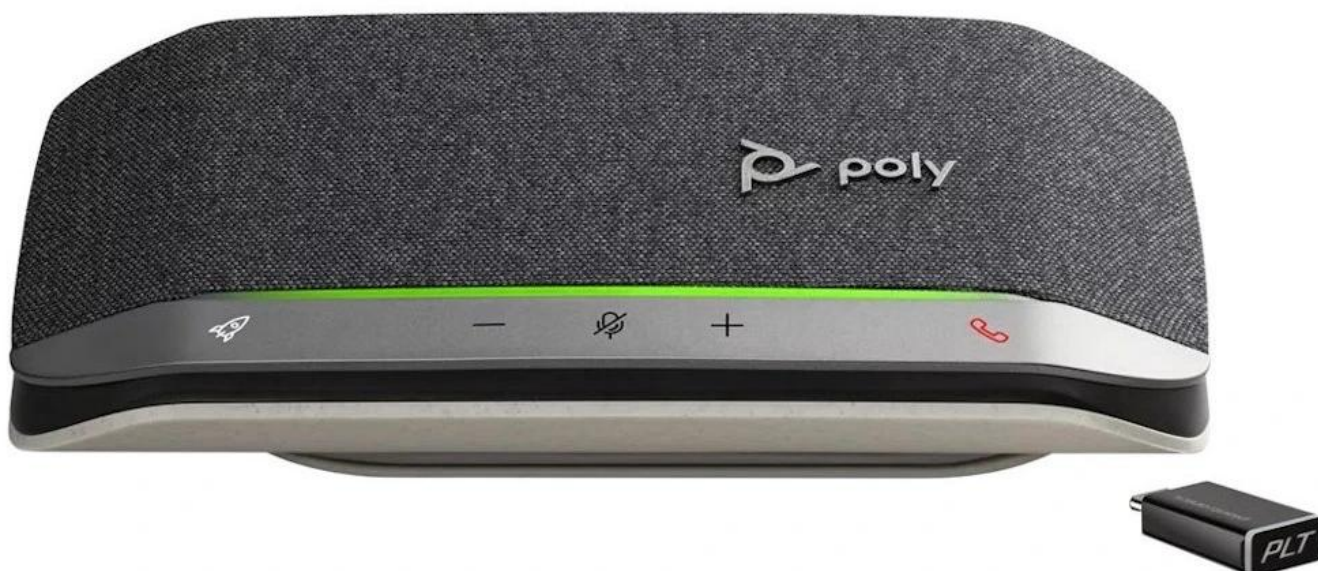

### Poly Sync 20+ MS - multifunkční konferenční reproduktor

**Kompaktní reproduktor Poly Sync 20+ MS**, který vykouzlí velké konference. Tento model je stvořen pro on-line schůzky, ať už se konají v kanceláři, domácnosti nebo na akademické půdě. Disponuje **trojicí mikrofonů**, které zajistí přesnou reprodukci a okolní chaos nechají za sebou. **Duplexní zvuk** si poradí v situaci, kdy dva uživatelé mluví zároveň.

Pro připojení slouží **bezdrátová technologie Bluetooth** (adaptér BT700), případně konektor **USB-C**. Díky tomu je reproduktor Poly Sync 20+ MS kompatibilní s moderními notebooky nebo smartphony. Mezi další přednosti patří dlouhá výdrž baterie, která čítá **až 20 hodin provozu**. Když už je řeč o baterii, **Poly Sync 20+ MS** se uplatní také jako **powerbanka** a umožní vám v kritické chvíli nabít váš telefon. Díky **certifikaci MS Teams** se jednoduše integruje do systémů využívajících tuto komunikační platformu.

### Přenosný konferenční reproduktor s kvalitou zvuku jako v zasedací místnosti a certifikací pro Microsoft Teams.

Poly Sync 20+ je kompaktní a výkonný speakerphone navržený pro profesionální videokonference i osobní použití. Díky pokročilé technologii **tří směrových mikrofonů** a potlačení okolního hluku zajišťuje, že budete vždy slyšet a budete slyšeni. S podporou **full-duplex** audia umožňuje přirozené obousměrné konverzace bez přerušování.