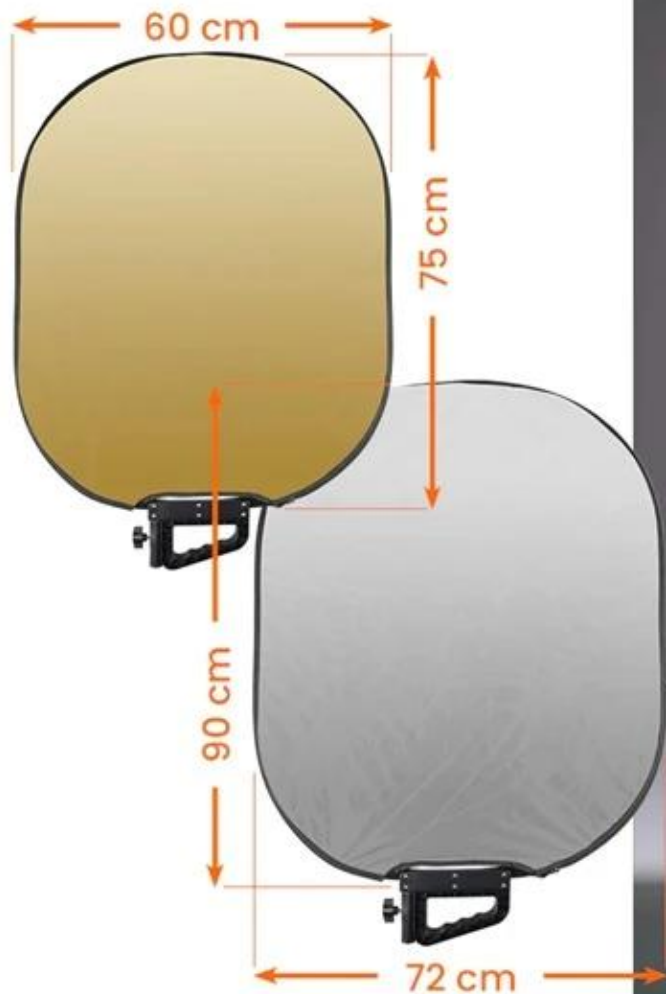

Umožní vám vytvořit **snímky s teplým nebo kontrastním světlem**, jak si budete přát. Díky **skládacímu designu** se vměstná do brašny a snadno se přenáší. **Integrovaná ergonomická rukojeť** podporuje uchopení bez stativu a je ideální pro fotografování v sólo režimu. Samozřejmostí je **konstrukce z kvalitních materiálů**, které zajišťují odolnou konstrukci a dlouhou životnost i při častém používání.