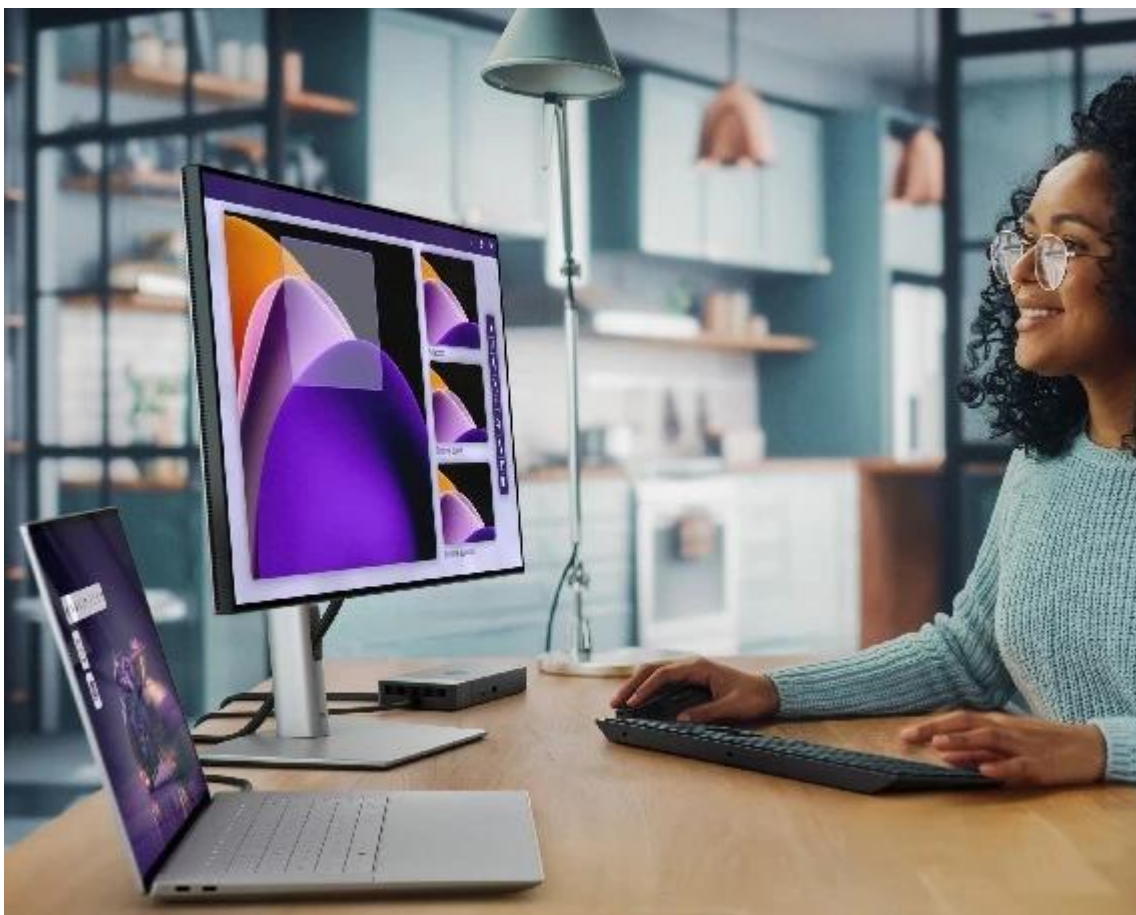

### Dell 16 Premium DA16250 - nevyhýbá se ani té nejtěžší práci

**Notebook Dell 16 Premium DA16250** vás oslní elegantním vzhledem, výkonem a pořádnou dávkou **umělé inteligence**. Bude vám krýt záda při každém pracovním projektu a nespokojí se s nějakými polovičatými výsledky. Tento **16,3palcový model** zvládne vše - od tabulek přes datové analýzy až po kreativní činnosti. **Notebook Dell 16 Premium DA16250** pohání **procesor Intel Core Ultra 7**, který si perfektně rozumí s AI a vytvoří řešení přesně na míru vašim požadavkům.

**Dotykový OLED displej se 4K rozlišením** rozmazlí oči i těch nejnáročnějších uživatelů. Kromě mimořádně ostrého obrazu ve 4K kvalitě displej vykresluje obsah hladce a plynule díky **až 120Hz obnovovací frekvenci**. Zvukový systém v podobě **4 reproduktorů s Dolby Atmos a Waves MaxxAudio** pro 360° prostorové ozvučení. Je ideální pro poslech hudby, sledování filmů, videí a hraní.