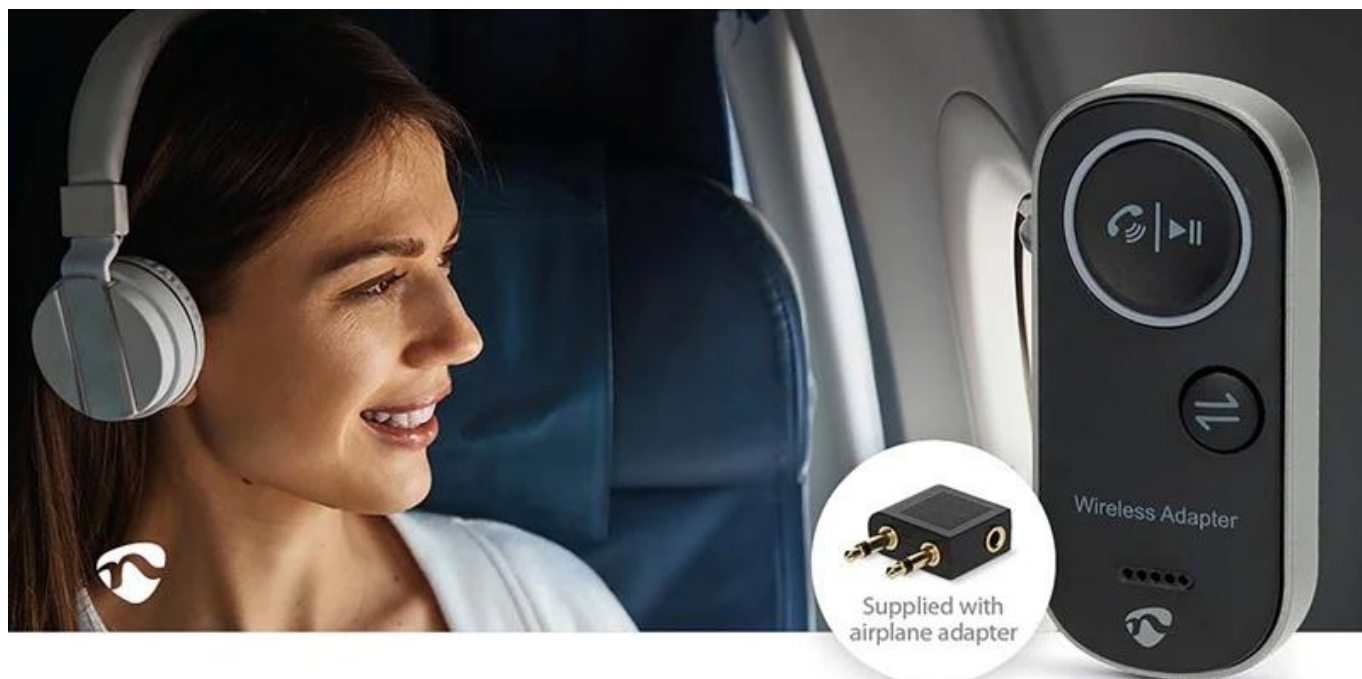

Popis

Nedis BTTC2500BK - malý adaptér připraven na velký zvuk

Bezdrátový audio adaptér Nedis BTTC2500BK, se kterým vytvoříte audio centrum se silným zvukem. Díky **TX režimu (vysílání)** adaptér udělá z vaší TV, počítače nebo herní konzole bezdrátový zdroj zvuku a umožní **streamování do Bluetooth sluchátek** bez zpoždění. Díky **RX režimu (příjem)** se **promění drátové reproduktory, autorádia** nebo domácí stereo systém na přijímač Bluetooth. **Podpora duálního párování** umožní konektivitu dvou zařízení v současnosti, ať už v režimu vysílání, nebo příjmu. Přepínání mezi nimi je otázkou okamžiku, bez opakovaného párování.

Na cestách oceníte režim **Handsfree**, který vám umožní komfortní a bezpečné telefonování během jízdy v autě. **Bezdrátový audio adaptér Nedis BTTC2500BK** zvládne **až 10 hodin provozu** na jedno nabití. Nízká latence podporuje audio bez zpoždění, díky čemuž je vhodný také pro sledování filmů nebo videí. **Konektory USB-C (vstup) a 3,5mm jack výstup** zajistí kompatibilitu s moderními i staršími zařízeními. I přes **kompaktní design** toho zvládne víc než leckteré domácí stereo, a přesto se vejde do kapsy.

Connect via 3.5mm
to any music device

Extremely long
battery life

Transmitting and
Receiving

Nedis BTTC2500BK

Kompaktní bezdrátový audio adaptér 2v1 s duálním párováním pro maximální flexibilitu.

Všestranné zařízení umožňuje bezdrátově streamovat zvuk v režimu **vysílání (TX)** i **příjmu (RX)**, takže je ideálním společníkem pro použití doma, na cestách i v autě. Díky možnosti **duálního párování** můžete připojit dvě zařízení současně v obou režimech a bez námahy přepínat mezi oblíbenými zařízeními bez nutnosti neustálého přepojování.