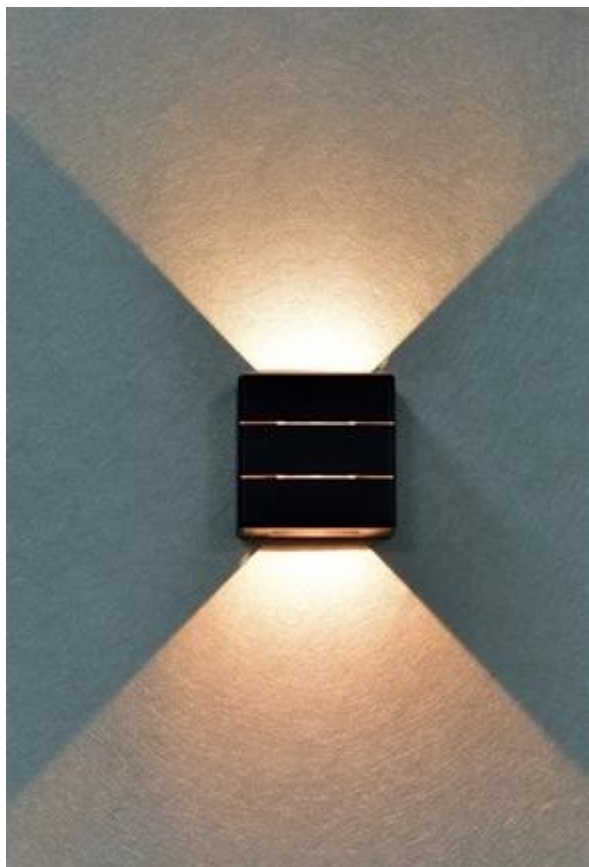

IMMAX LUXLINE 6W ČERNÉ

Cena celkem:	376 Kč (bez DPH: 311 Kč)
Běžná cena:	414 Kč
Ušetříte:	38 Kč
Kód zboží:	OSVIMM1468
Part No.:	08520L
Záruka:	24 měsíců/6 měs. akku
Stav:	Nové zboží

Popis

IMMAX LUXLINE - LED osvětlení s lehkostí a stylem

Moderní LED osvětlení IMMAX LUXLINE do venkovního prostoru, které **svítí ve 3 směrech** - nahoru, dolů a dopředu - a neprodukuje nežádoucí stíny. Produkuje **teplé bílé světlo** (3000 K), které neoslňuje a současně optimálně osvětluje prostředí schodiště, pergol, teras, vchodových dveří nebo balkonu. Vytvoří také příjemnou atmosféru, kterou ocení každá návštěva.