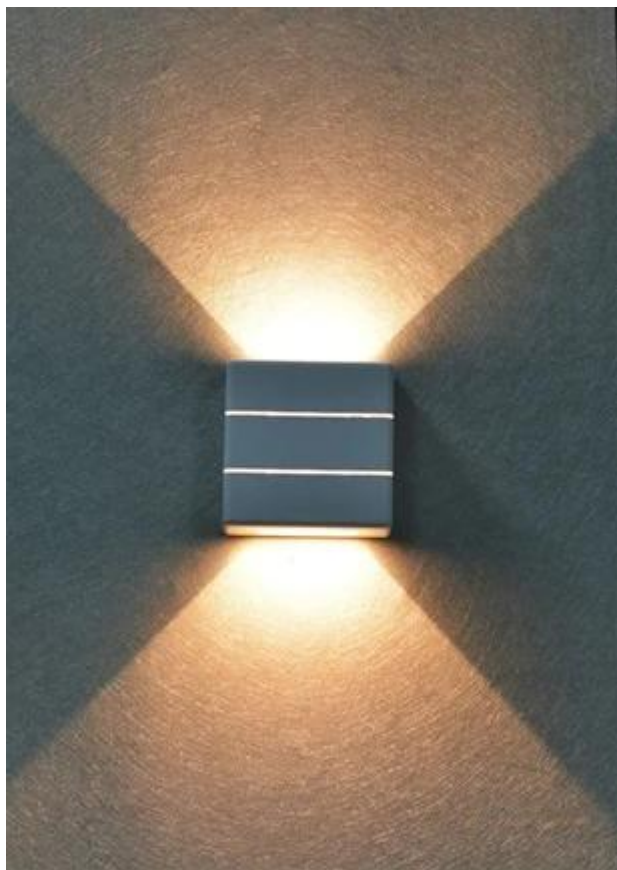

#### IMMAX LUXLINE - LED osvětlení s lehkostí a stylem

**Moderní LED osvětlení IMMAX LUXLINE** do venkovního prostoru, které **svítí ve 3 směrech** - nahoru, dolů a dopředu - a neprodukuje nežádoucí stíny. Produkuje **teplé bílé světlo** (3000 K), které neoslňuje a současně optimálně osvětluje prostředí schodiště, pergol, teras, vchodových dveří nebo balkonu. Vytvoří také příjemnou atmosféru, kterou ocení každá návštěva.