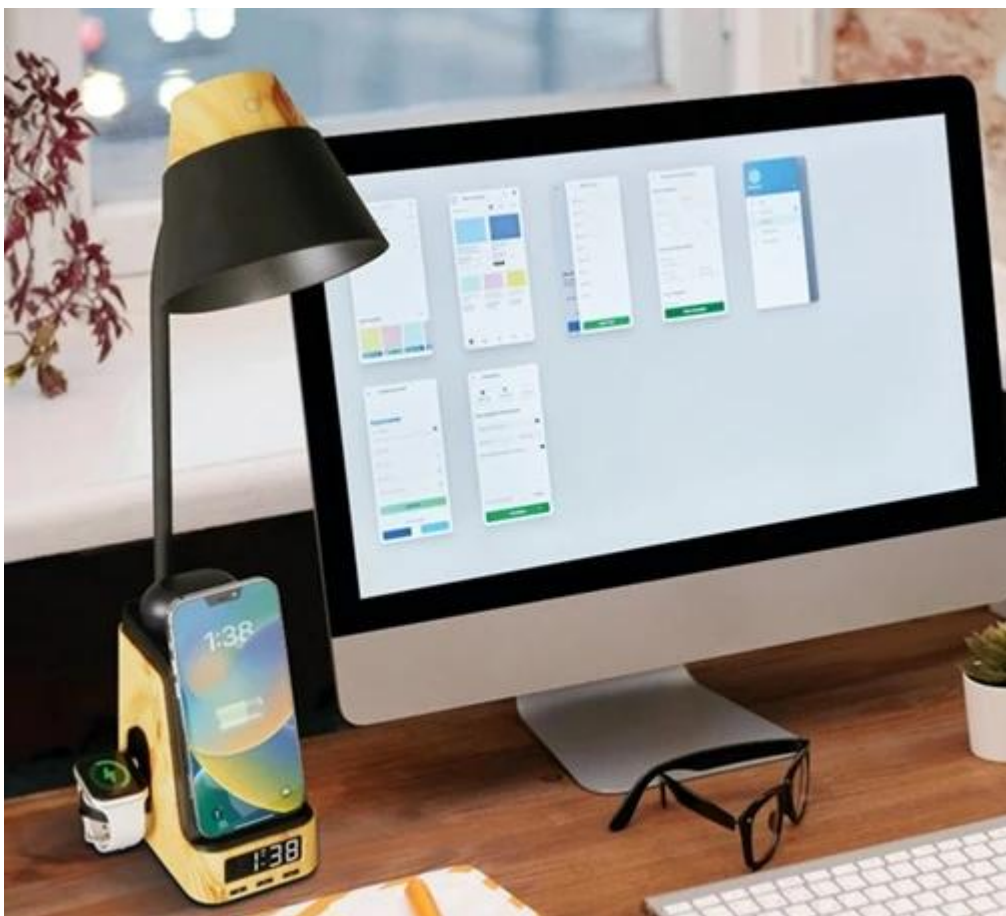

IMMAX IDEAL SVĚTLÉ DŘEVO/ČERNÁ

Cena celkem:	1 299 Kč (bez DPH: 1 074 Kč)
Běžná cena:	1 429 Kč
Ušetříte:	130 Kč
Kód zboží:	LAMIMM1074
Part No.:	09000L
Záruka:	24 měs.
Stav:	Nové zboží

Popis

LED stolní lampička IMMAX IDEAL - světlo pro práci, relax i nabíjení elektroniky

Praktická stolní LED lampička IMMAX IDEAL, která se přizpůsobí vašim požadavkům. Produkuje světlo příjemné **barevné teploty od teplé 2700 K přes neutrální 4000 K až po studenou 5000 K**. Díky tomu je vhodná pro široké spektrum činností během dne i noci, uplatní se při práci, čtení, kreslení nebo večerní relaxaci. Zkrátka světlo tak akorát. **Intuitivní ovládání** vám umožní snadné nastavení stmívání. **LCD displej** nabízí rovněž hodiny s funkcí **budíku**.

Mezi další funkce patří **integrovaná bezdrátová stanice Qi 3 v 1**, která umožní nabíjení smartphonu, sluchátek nebo chytrých hodinek výkonem 5 W. Díky elegantnímu designu **LED lampička IMMAX IDEAL** optimálně zapadne do každého interiéru, ať už se jedná o studentský pokoj, noční stůl v ložnici, nebo kancelář.