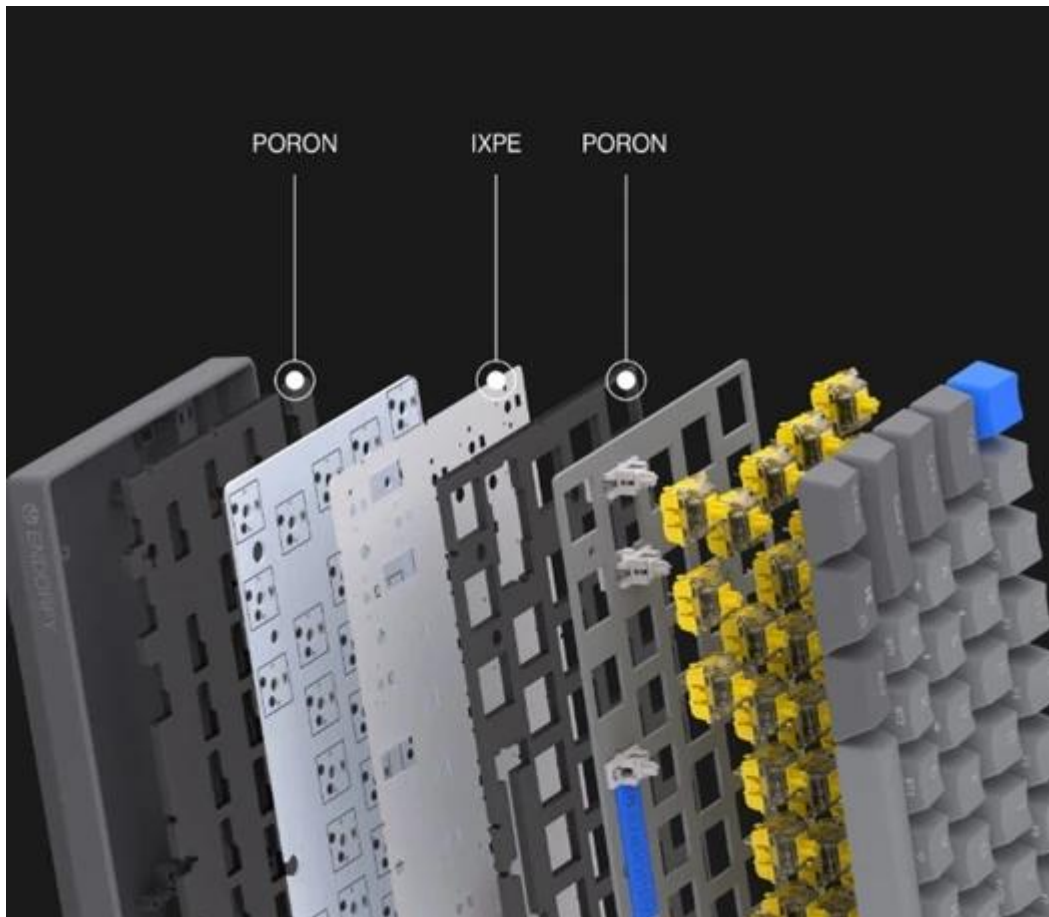

Popis

Endorfy Thock V2 Compact Wireless US - malá klávesnice pro masivní útok

Model Endorfy Thock V2 Compact Wireless US vám dokáže, že pro velká vítězství není potřeba obří gamingová klávesnice. **Herní mechanická klávesnice** dosahuje pouze **60% layoutu**, a přesto vám dá všechno, co potřebujete. Zkrátka **minimalistický design s maximálním výkonem. 60klávesové US ANSI rozložení** je ideální pro hráče, kteří chtějí mít více místa pro myš a další důležitou výbavu.

Díky malým rozměrům je **lehká, snadno přenosná** a ideální pro LAN párty. **Konstrukce s horní hliníkovou deskou** funguje jako opevnění proti mechanickému poškození. Ať je vaše vůle vyhrát jakkoli silná, **Endorfy Thock V2 Compact Wireless** to ustojí s přehledem. Lineární mechanické **spínače Endorfy Yellow by Gateron** podporují plynulost a přesnost s každým jedním stiskem. Kromě drátového připojení podporuje tento model také bezdrátovou konektivitu pomocí **Bluetooth** nebo přes **2,4GHz přijímač**.

Pokročilá akustika a konstrukce

Klávesnice využívá tři vrstvy tlumící pěny pro minimalizaci ozvěny a eliminaci dutého zvuku. Dokonce i mezerník je odhlučněn silikonovými podložkami pro čistý a uspokojivý zvuk každého úhozu.