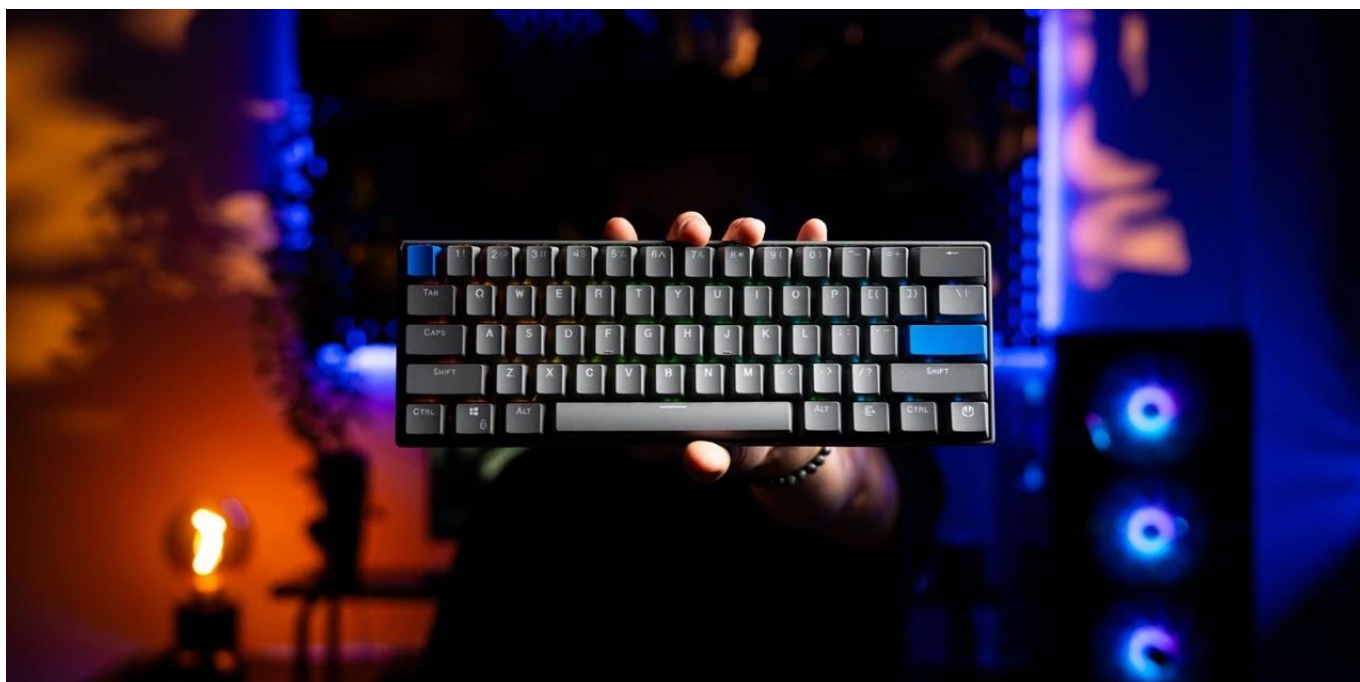

Popis

Endorfy Thock V2 Compact Wireless US - malá klávesnice pro masivní útok

Model Endorfy Thock V2 Compact Wireless US vám dokáže, že pro velká vítězství není potřeba obří gamingová klávesnice. **Herní mechanická klávesnice** dosahuje pouze **60% layoutu**, a přesto vám dá všechno, co potřebujete. Zkrátka **minimalistický design s maximálním výkonem. 60klávesové US ANSI rozložení** je ideální pro hráče, kteří chtějí mít více místa pro myš a další důležitou výbavu.

Díky malým rozměrům je **lehká, snadno přenosná** a ideální pro LAN párty. **Konstrukce s horní hliníkovou deskou** funguje jako opevnění proti mechanickému poškození. Ať je vaše vůle vyhrát jakkoli silná, **Endorfy Thock V2 Compact Wireless** to ustojí s přehledem. Lineární mechanické **spínače Endorfy Yellow by Gateron** podporují plynulost a přesnost s každým jedním stiskem. Kromě drátového připojení podporuje tento model také bezdrátovou konektivitu pomocí **Bluetooth** nebo přes **2,4GHz přijímač**.

Provedení s **3 vrstvami akustické pěny** eliminuje vibrace a dutý zvuk, aby klávesnice nezněla jako roky zrezné železo. **Nastavitelné ARGB podsvícení** se zavděčí všem hráčům, kteří kromě výsledků kladou důraz také na patřičný styl. Hračičkové pak jistě ocení podporu softwaru pro přemapování kláves nebo tvorbu maker.

- Trojí připojení přes Bluetooth, 2,4GHz USB dongle nebo USB kabel s rychlým přepínáním
- Exkluzivní Endorfy Yellow spínače s továrně lubrikovanou konstrukcí a dvojitou kolejničí
- Kompaktní 60% layout s US ANSI rozložením pro úsporu místa
- Hot-swap funkce pro snadnou výměnu spínačů bez pájení
- Tři vrstvy akustické pěny (dvě PORON a jedna IXPE) pro eliminaci vibrací
- Prémiová konstrukce s hliníkovou horní deskou a PBT klávesami
- ARGB podsvícení s pokročilým softwarem pro přizpůsobení
- Předlubrikované stabilizátory pod delšími klávesami pro plynulý chod