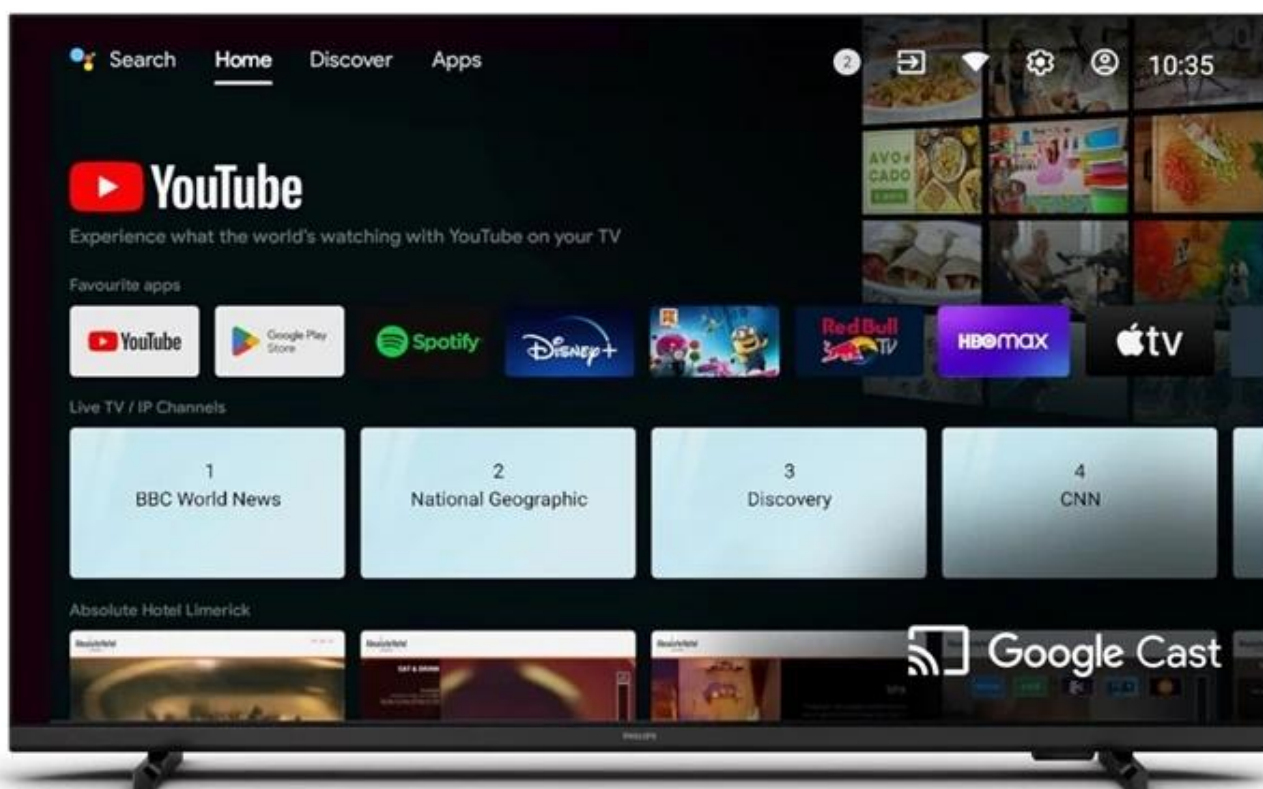

Díky funkci **Google Cast** lze filmy, videa, hudbu nebo prezentace ze Smart zařízení přenést přímo na obrazovku bez

nutnosti dodatečného streamovacího hardwaru. Další technologie **Android TV 11** s **Google Play** poskytuje přístup k nepřebernému množství aplikací a platform. Multimediální zábava je tak kdykoli na dosah ruky.