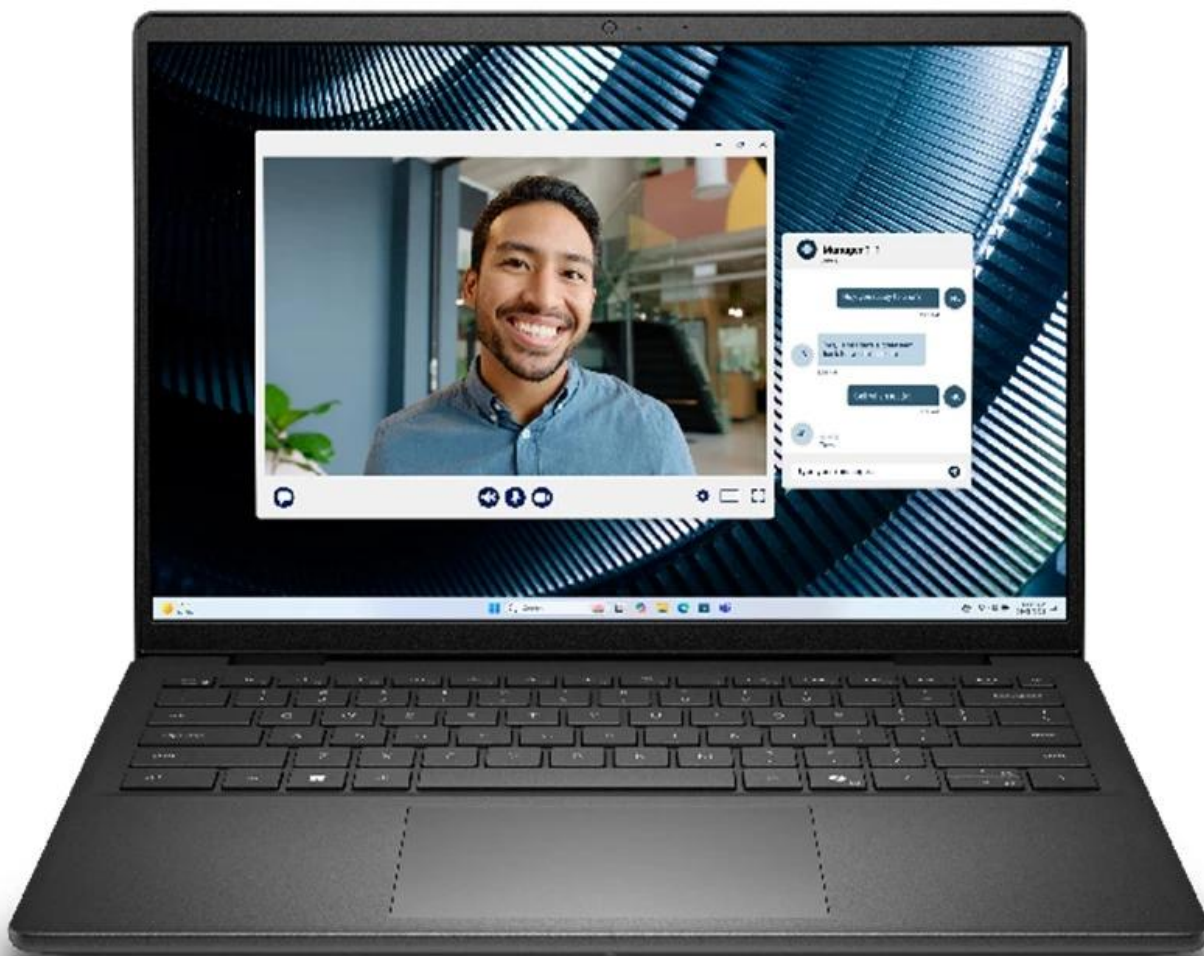

Popis

Dell Pro 14 Essential PV14250 - do každého pracovního dne s jistotou

Notebook Dell Pro 14 Essential PV14250 zvládne každodenní kancelářskou agendu bez kompromisů. Je navržen pro efektivní práci z kanceláře, doma, ale také na cestách. Základem výkonu je **procesor Intel Core 7 150U**, který v kombinaci s operační pamětí **32 GB RAM DDR5** umožňuje provoz moderních aplikací a hladký **multitasking**. Spolu s rychlým **SSD diskem** si užijete svižný chod odezvy bez čekání, ať už otevíráte tabulky, dokumenty, spouštíte software nebo rovnou celý systém.

Kapacita úložiště 1 TB poskytne obří prostor pro ukládání všech dat i multimédií ve vysokém rozlišení. **Kompaktní 14palcový IPS displej s Full HD+ rozlišením a antireflexní úpravou** nabízí ostrý obraz a prostor pro tabulky, textové dokumenty, činnost s aplikacemi i sledování filmů nebo videí. Notebook **DELL Pro 14 Essential PV14250** potěší lehkým provedením, které dosahuje **váhy pouhých 1,54 kg**, díky čemuž je ideální pro mobilní zaměstnance, studenty a další uživatele v pohybu.

Výbava obsahuje **čtečku otisku prstů** a **TPM čip** pro pokročilé zabezpečení. **Podsvícená klávesnice** disponuje

samostatnou **klávesou Copilot**, která spustí praktického asistenta umělé inteligence. S pomocí **AI nástroje** pak můžete generovat velké množství textů na základě získaných informací a nápadů. Vytvoříte e-maily, rešerše, podklady pro prezentaci, dobré texty a další typy dokumentů. **Copilot** je kdykoli po ruce, aby vám usnadnil pracovní život a pomohl s každou otázkou při studiu, překladech, formulacemi apod.