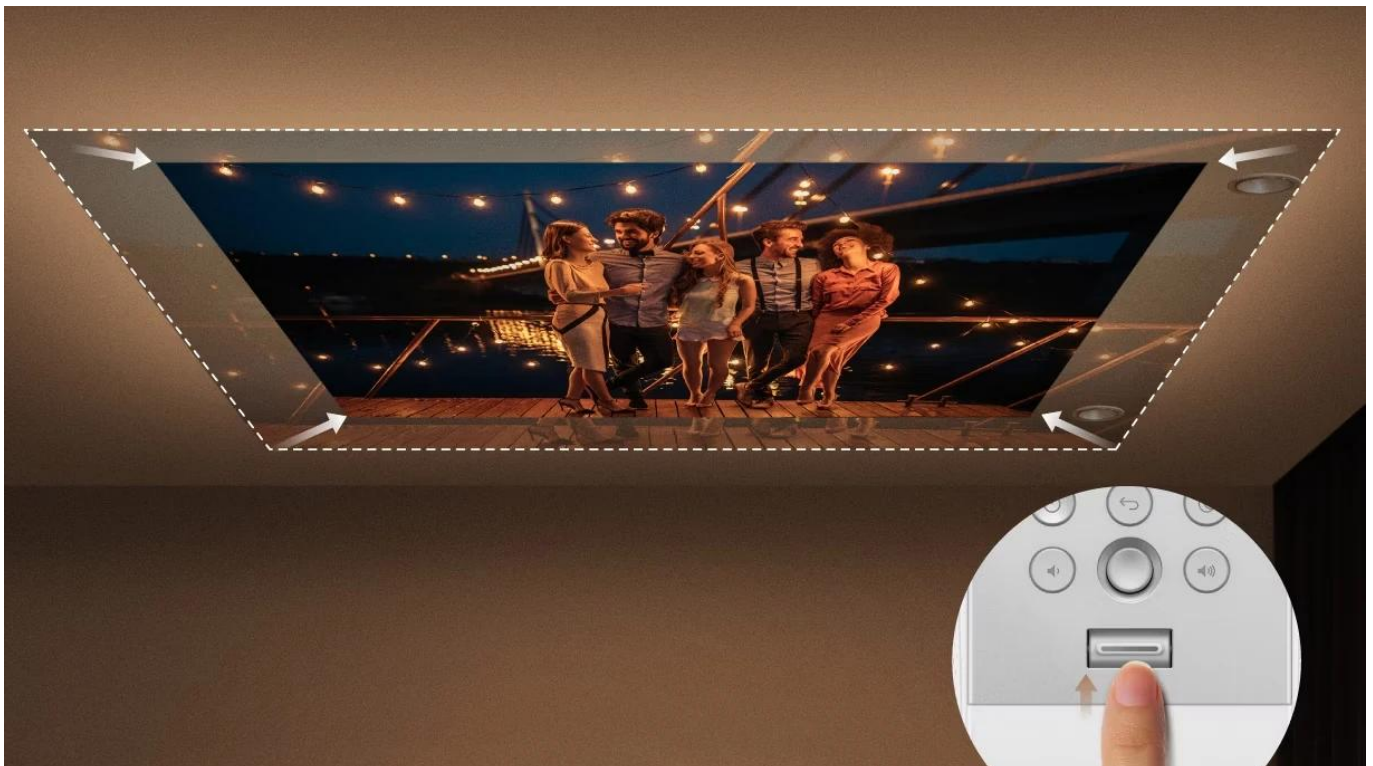

Přenosný LED projektor s Google TV určený pro pohodlné sledování filmů na stropě přímo z postele.

Projektor **BenQ GV32** nabízí unikátní flexibilní základnu s možností **otáčení o 360°** horizontálně a **135°** vertikálně, což umožňuje promítání z libovolného úhlu. Díky **Full HD rozlišení 1920 × 1080 px** a jasů **500 ANSI lumenů** s technologií **DLP LED** poskytuje kvalitní obraz s **95% pokrytím barevného prostoru Rec. 709** a kontrastním poměrem **100 000 : 1**. LED světelný zdroj má životnost až **30 000 hodin** v úsporném režimu.

Integrovaný **2.1kanálový reproduktorový systém** s celkovým výkonem **18 W** zahrnuje dedikovaný **10W basový reproduktor** pro kinematografický zvukový zážitek. Projektor je vybaven **Google TV** s přístupem ke streamovacím službám Netflix, Prime Video, YouTube a Disney+. Port **USB-C** podporuje **Power Delivery** pro nabíjení z powerbanky (60 W a více), režim DisplayPort Alt pro připojení Nintendo Switch a funguje jako čtečka médií.

- Flexibilní nastavitelná základna s otáčením o 360° horizontálně a 135° vertikálně pro stropní projekci z libovolného úhlu
- Full HD rozlišení 1920 x 1080 px s jasnou 500 ANSI lumenů, podpora HDR10 a HLG s 95% pokrytím Rec. 709
- Integrovaný 2.1kanálový audio systém o výkonu 18 W s dedikovaným 10W basovým reproduktorem a režimem Ceiling Cinema Sound

Chytré funkce pro pohodlné sledování

Projektor nabízí automatické zaostření, automatickou 2D korekci lichoběžníkového zkreslení (vertikální $\pm 20^\circ$, horizontální $\pm 30^\circ$, rotace $\pm 30^\circ$ do vzdálenosti 2 m), funkci vyhýbání se překážkám a automatickou rotaci obrazu. Intuitivní páčka zoomu umožňuje snadné přizpůsobení velikosti obrazu. Speciální obrazový režim Night Shift automaticky upravuje barvy pro snížení námahy očí.