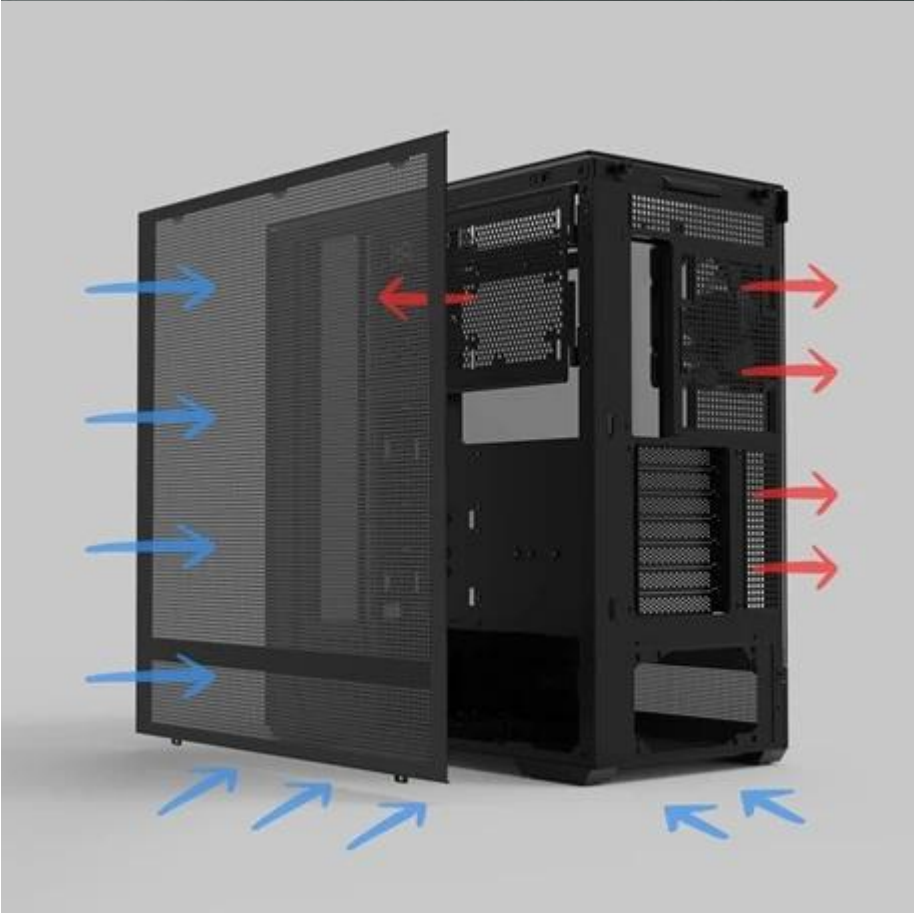

ZALMAN P40 PRISM PLUS ČERNÁ

Cena celkem:	2 361 Kč (bez DPH: 1 951 Kč)
Běžná cena:	2 597 Kč
Ušetříte:	236 Kč
Kód zboží:	CASZAL0075
Part No.:	P40 Prism Plus Black
Záruka:	24 měs.
Stav:	Nové zboží

Popis

ZALMAN P40 Prism Plus - designová skříň pro výkonné PC

Počítačová skříň ZALMAN P40 Prism Plus není jen další bedna, kterou schováte pod stůl, ale stylově vypadající kousek, který vám umožní postavit dokonale vypadající a výkonný PC systém. Skříň ve formátu Middle Tower e vyznačuje trojicí temperovaných skleněných panelů, které poskytují panoramatický výhled na všechny komponenty. Když se k této výkladní skříni přidá ARGB podsvícení ze čtyř 120mm ARGB ventilátorů, vzniká domácí světelná show, která vám bude sekundovat při každém hraní her, sledování filmů nebo jiné multimediální zábavě.

Skleněné panely lze pohodlně demontovat i bez šroubováku, takže ke komponentům máte rychlý a jednoduchý přístup. Vnitřní prostor **PC skříně ZALMAN P40 Prism Plus** podporuje grafické karty až 420 mm dlouhé nebo vodní chlazení s radiátorem až 360 mm na bočních pozicích a 120 mm vzadu. Nechybí ani moderní **konektivita v podobě USB-C portu, dvojice USB 3.0 konektorů** nebo kombinovaného audio jack pro mikrofon/sluchátka. Samozřejmostí je také důraz na **efektivní proudění vzduchu**. Díky konstrukci s předinstalovanými ventilátory a otevřenému provedení zajišťuje **skříň ZALMAN P40 Prism Plus** optimální airflow při vysoké provozní zátěži.

ZALMAN P40 Prism Plus černá

Prémiová ATX Middle Tower skříň s trojitým temperovaným sklem a spektakulárním panoramatickým výhledem.

ZALMAN P40 Prism Plus představuje nový přístup k designu PC skříní díky **třem temperovaným skleněným panelům** na přední straně, bočnici i vrchní části. Unikátní konstrukce eliminuje tradiční rám šasi a vytváří **otevřený styl s neomezeným výhledem** na všechny komponenty sestavy.