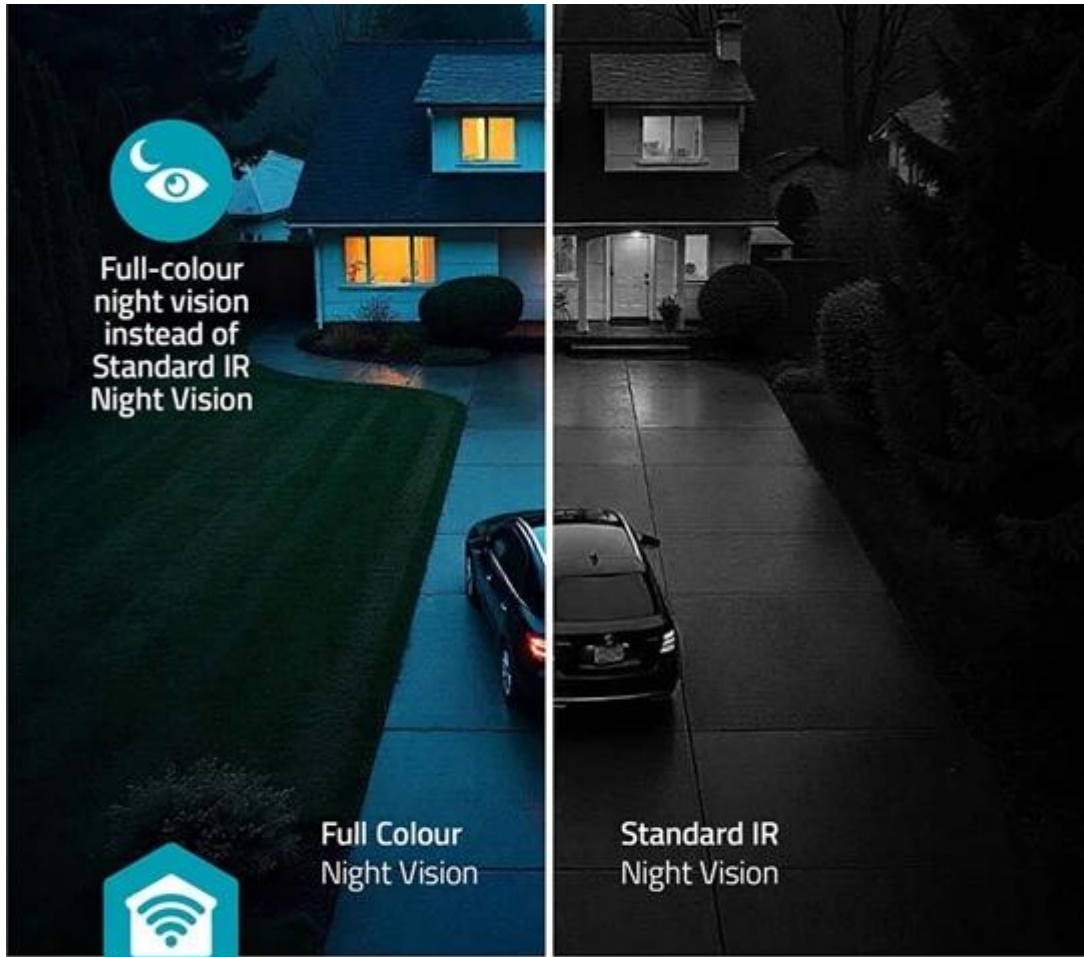

IP kamera Nedis WIFICO22CWT se postará o bezpečnost prostoru váš klid, ať už jste doma, nebo na druhém konci republiky či světa. Produkuje **ostrý obraz v rozlišení 3 Mpx**, díky čemuž zachytí potřebné detaily a identifikační prvky. Samozřejmostí je také podpora **barevného nočního vidění** pomocí integrovaných bílých LED diod, takže po setmění i uprostřed noci uvidíte jasně a zřetelně. **Kamera Nedis WIFICO22CWT** umožňuje horizontální i vertikální natáčení, a tak zachytí i prostor, který by za běžných okolností zůstal bez dohledu.

Připojení pomocí Wi-Fi je rychlé, jednoduché a umožní vám využívat chytré ovládání pomocí **mobilní aplikace Nedis SmartLife**. S její pomocí můžete přijímat notifikace, kontrolovat prostor skrze živý náhled nebo obousměrně komunikovat přes mikrofon a reproduktor. Potěší také kompatibilita s **hlasovými asistenty Amazon Alexa a Google Assistant**. Konstrukce se **stupněm krytí IP65** zajišťuje ochranu proti dešti nebo prachu a kamera **Nedis WIFICO22CWT** je funkční za každého počasí.

Full-colour
night vision
instead of
Standard IR
Night Vision

Nedis SmartLife

Full Colour
Night Vision

Standard IR
Night Vision

Nedis SmartLife

Nedis WIFICO22CWT

Pokročilá Wi-Fi venkovní kamera s funkcí PTZ a rozlišením 3 Mpx pro komplexní zabezpečení domova.

Chytrá venkovní kamera nabízí špičkové **3 Mpx rozlišení 1296p** (2304 × 1296 px) pro zachycení detailů nad rámec standardního Full HD. Díky **PTZ funkci** můžete kameru ovládat na dálku přes smartphone – otáčet horizontálně o **355°** a vertikálně o **105°**, nebo aktivovat automatické sledování pohybujících se objektů.