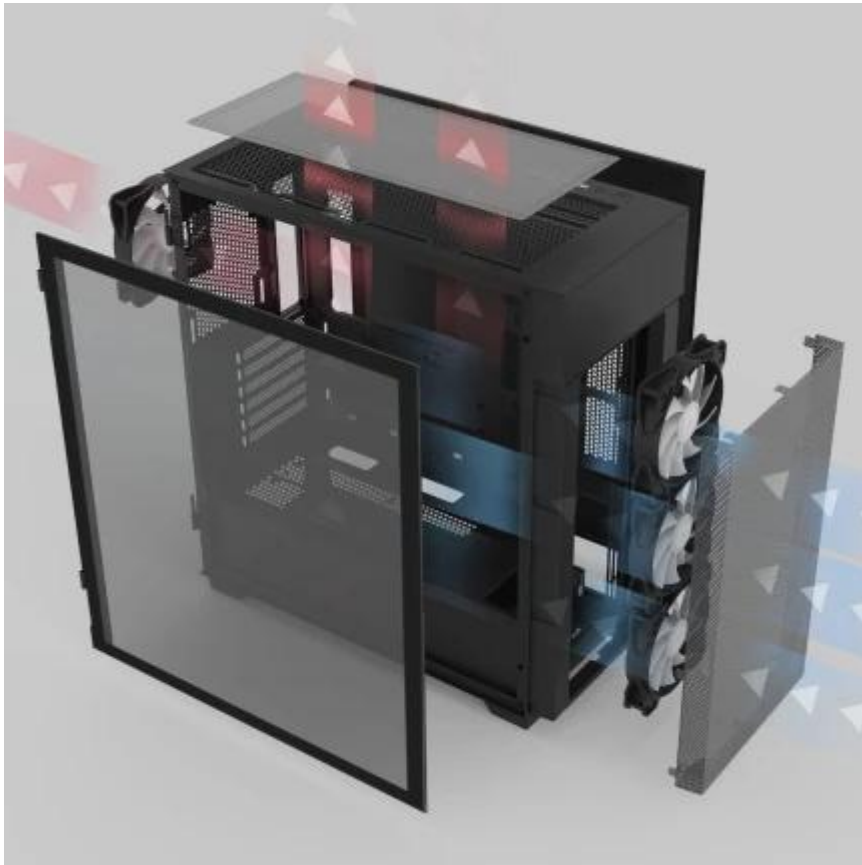

## ZALMAN S5 Neo - PC skříň, která hraje výkonem i barvami

**Herní PC skříň ZALMAN S5 Neo**, která drží krok s herní dobou. Moderní hardware udrží v perfektní kondici, a navíc skvěle vypadá. Vnitřní uspořádání podporuje efektivní proudění tepla a chlazení komponent. Obsahuje **čtveřici předinstalovaných 120mm ventilátorů** s RGB podsvícením, které zajistí rychlý odvod tepla a zajistí stabilitu při dlouhých herních seancích. **PC skříň ZALMAN S5 Neo** potěší fanoušky světelných show.

**Přední mesh panel dolní sestavu RGB efekty** a vykouzlí světelnou scénu při každé hře a energie z každé gamingové sestavy doslova sálá. Po stránce designu nabízí **prémiové Edgeless temperované sklo**, které umožní dokonalý výhled na vnitřní uspořádání komponent z boční strany. Samozřejmostí je snadná správa kabelů, aby prostor zůstal čistý a získal špičkový vzhled. Nechybí ani podpora rozšíření o další sadu ventilátorů, radiátorů nebo grafických karet, takže skříň **ZALMAN S5 Neo** zvládne maximální zátěž.

Konstrukce využívá **kovový mesh panel** na přední straně pro maximální průtok vzduchu, zatímco **boční panel z 3mm tvrzeného skla** bez rámečků poskytuje panoramatický výhled na vnitřní komponenty. Skříň podporuje základní desky formátu **ATX, mATX i Mini-ITX** a nabízí prostor pro grafické karty dlouhé až **390 mm** a CPU chladiče do výšky **165 mm**.

## Prémiové zpracování a design

Konstrukce kombinuje ocel, plast a tvrzené sklo v celkové hmotnosti **7,5 kg**. Rozměry **490 x 456 x 215 mm** poskytují kompaktní plochu s maximální vnitřní kapacitou pro high-end komponenty.