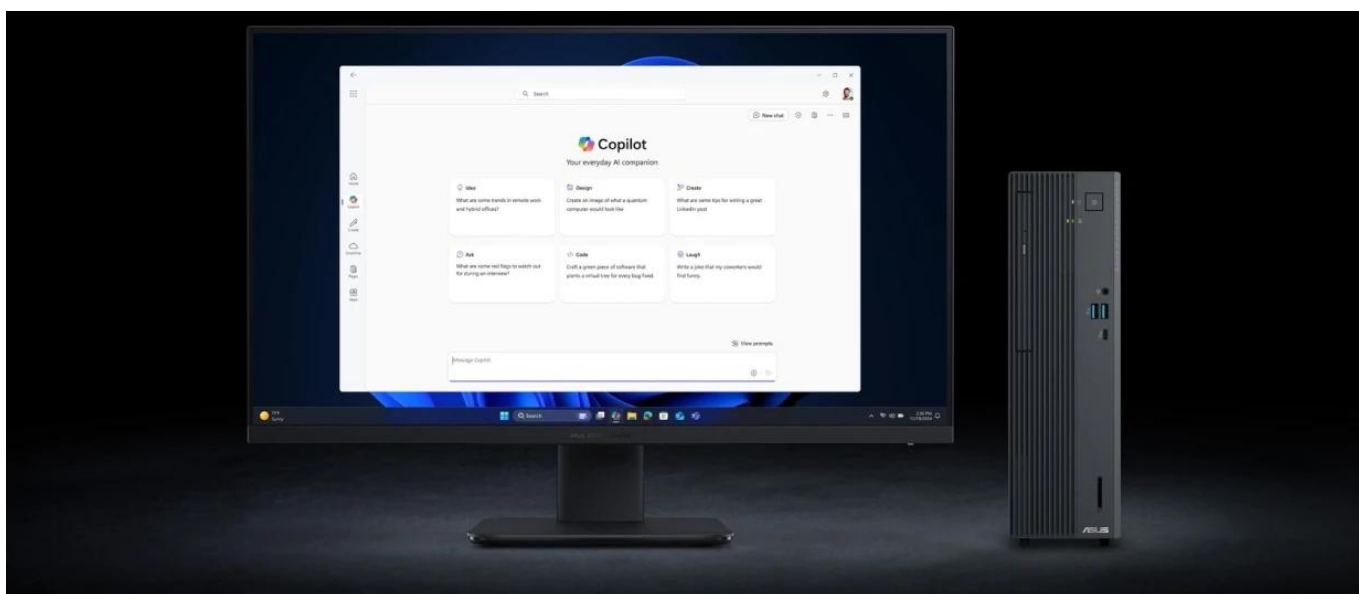

## ASUS ExpertCenter P5 - podnikový pracant v kompaktním designu

**Stolní počítač ASUS ExpertCenter P5** zvládne všechny firemní procesy a úkoly. Kombinuje výkon s elegantním a kompaktním provedením, díky čemuž dokonale zapadne do uspořádaného pracovního prostoru. Základem výkonu je **procesor Intel Core i5 třinácté generace**, který ve spojení se **16GB RAM DDR5** zvládne pokročilé výpočetní procesy, pracovní úlohy i multitasking.

**Integrovaná grafická karta Intel UHD Graphics** je navržena pro standardní grafické činnosti – od editace po přehrávání multimédií. **Počítač ASUS ExpertCenter P5** ve formátu skříně Mini Tower ukrývá účinný systém chlazení pro odvod tepla a stabilní chod celého PC.

Inovativní konstrukce podporuje efektivní chlazení a umožňuje hladký provoz i při vysoké zátěži. **ASUS ExpertCenter P5** potěší také svou výbavou, která obsahuje USB porty pro snadné připojení nejdůležitějších periférií, a dokonce také **optickou mechaniku**.

Počítač vyniká bohatou konektivitou včetně **Wi-Fi 6**, **Bluetooth 5.4** a množstvím portů pro připojení periférií. Součástí je také **DVD mechanika 8x** a možnost rozšíření o další úložiště díky volnému 3,5" pozici a SATA portům.