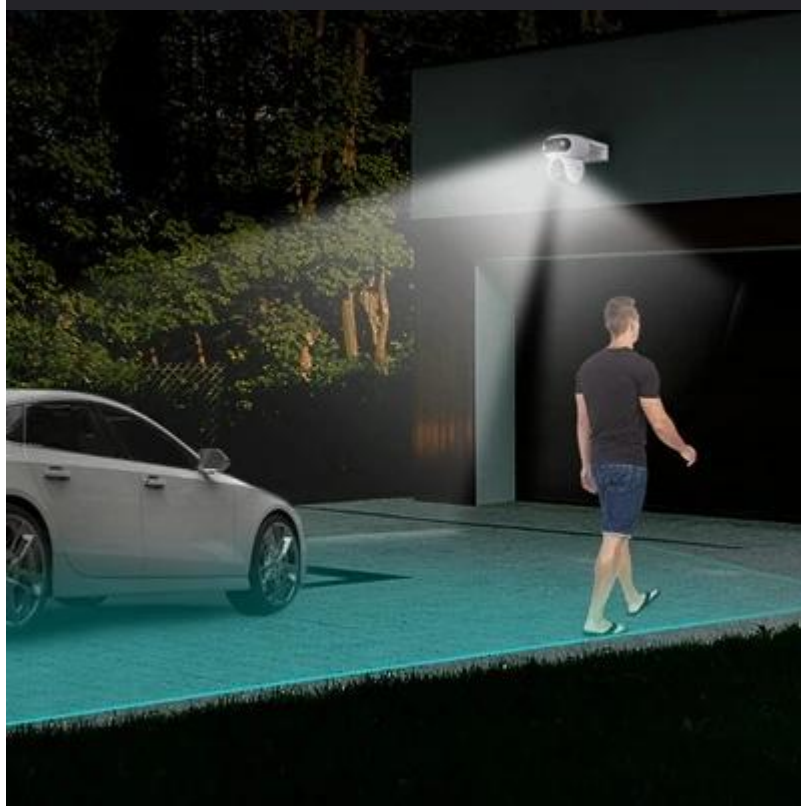

IP kamera EZVIZ HB90x Dual 4G Kit přináší zabezpečení nové generace. Kombinuje špičkovou kvalitu obrazu, konstrukci s **duálními otočnými objektivy** a bezdrátové připojení skrze **Wi-Fi** či **4G síť**. Její přednosti oceníte při dohledu nad chatou, stavbou, zahradou, farmou a venkovními prostory, kde není přístup k internetu.

Tento model je vybaven moderní **technologíí EZVIZ** pro ultra široké záběry, detailní přiblížení nebo kontinuální nahrávání přes den či noc - a to navíc s barevným nočním viděním. Detekce probíhá s pomocí **algoritmů AI**, a tak máte jistotu, že této inteligenci nic neunikne. Uplatní se při rozpoznání osob i vozidel. Automaticky sleduje jejich pohyb a efektivně tak snižuje počet falešných poplachů. Díky tomu získáváte efektivní bezpečnostní řešení, na které se můžete spolehnout non-stop.

IP kamera EZVIZ HB90x Dual 4G Kit je osazena **duálními 2K+ objektivy**, které poskytují maximální přehled. Perfektně kombinují široké záběry a přiblížení, takže i rozlehlý pokryje do jemných detailů. **Otočná konstrukce** eliminuje slepá místa a je ideální pro snímání rozlehlých pozemků. **Technologie ColorFULL** poskytuje dobře viditelný a barevný obraz i při mimořádně nízkém osvětlení. V **režimu nočního vidění** tak uvidíte skutečné barvy a detaily, které vám umožní identifikovat postavu nebo objekt.

Součástí balení je praktický **solární panel**, který napájí **velkokapacitní 10 400mAh baterii** a kameru udrží v nepřetržitém chodu. Bez elektrické přípojky se tak obejdete stylově a ekologicky. Duální bezdrátové připojení zajistí dostupnost signálu. V odlehlých lokalitách bez přístupu k internetu oceníte podporu 4G sítě.